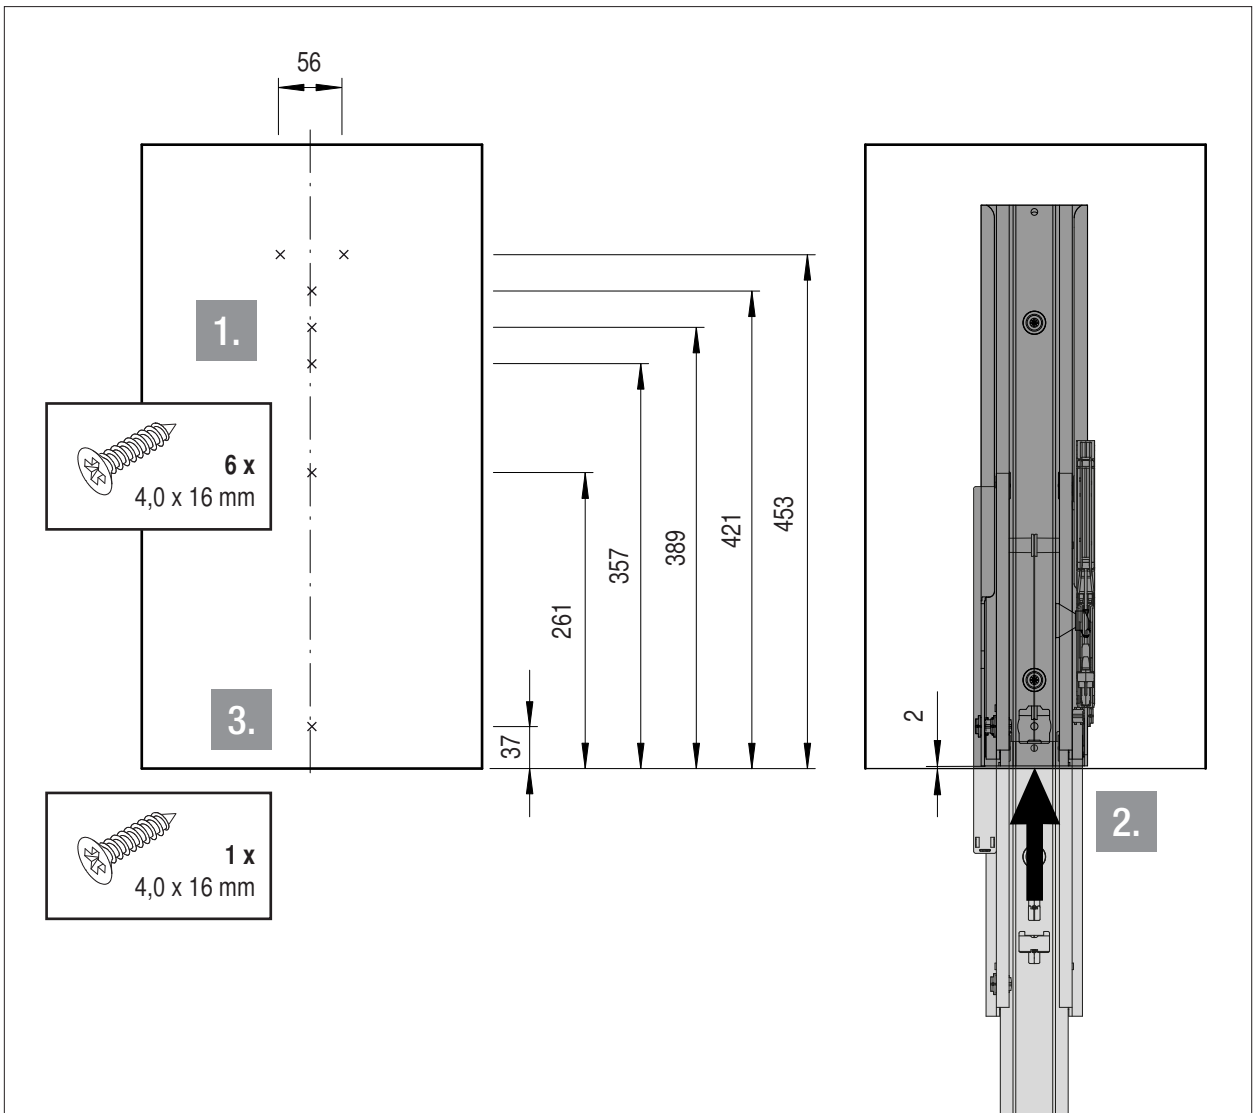

VS SUB® Larder

VS TAL® Larder

Installation dimensions

Heights:

- VS SUB® Larder 1 650 mm - 950 mm (2 baskets)
- VS SUB® Larder 2 950 mm - 1200 mm (3 baskets)
- VS TAL® Larder 3 1200 mm - 1450 mm (4 baskets)
- VS TAL® Larder 4 1450 mm - 1700 mm (4 baskets)
- VS TAL® Larder 5 1700 mm - 1950 mm (5 baskets)
- VS TAL® Larder 6 1900 mm - 2140 mm (5 baskets)
- VS TAL® Larder 7 2140 mm - 2330 mm (7 baskets)

B

A	X	Z
275	200	225
300	225	250
300	232	257
400	325	350
450	375	400
500	425	450
600	525	550

VS TAL Larder	E	F	G	H	I
1	64	96	2 x 96	256	384
2	64	128	4 x 96	512	640
3	64	112	7 x 96	768	896
4	64	96	10 x 96	1024	1152
5	64	128	12 x 96	1280	1408
6	64	96	14 x 96	1408	1536
7	64	96	16 x 96	1600	1728