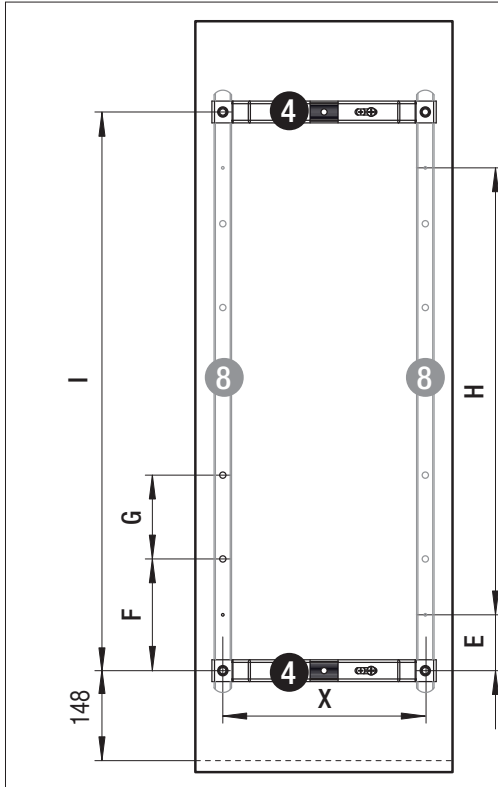

Basket dimensions

	Basket width	Basket depth	Basket height
Cabinet	275 300 400 450 500		
Planero	225 250 350 400 -	460	80 (85 Artline)
		440	80

Capacity

Fully extendable unit 120 kg

Basket variants

Basket divider

B

A	X	Z
275	200	225
300	225	250
300	232	257
400	325	350
450	375	400
500	425	450
600	525	550

VS TAL Larder	E	F	G	H	I
1	64	96	2 x 96	256	384
2	64	128	4 x 96	512	640
3	64	112	7 x 96	768	896
4	64	96	10 x 96	1024	1152
5	64	128	12 x 96	1280	1408
6	64	96	14 x 96	1408	1536
7	64	96	16 x 96	1600	1728