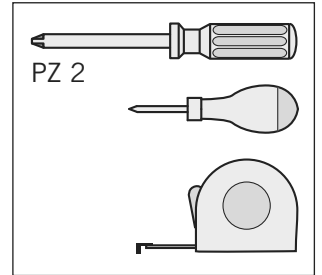

07 / 2019

VS SUB® Side

Einbau Frontstabilisierung für Planero Körbe

Assembly of front stabilizer for Planero baskets