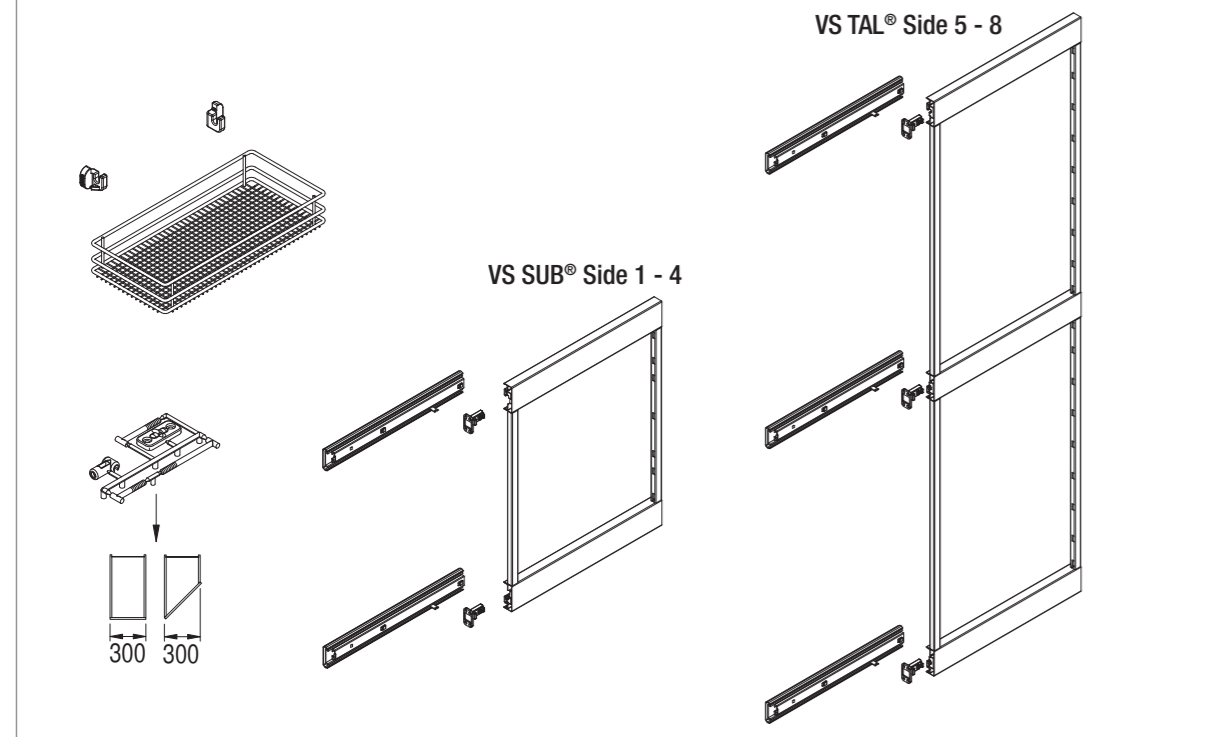

Basket dimensions:

| | Basket width | | | Basket depth | | | Basket height | | |
|-----|--------------|------|----------------------------|--------------|------|------|----------------|--------------------------|---------|
| | C150 | C200 | C300 | C150 | C200 | C300 | Classic Saphir | Premea Artline | Planero |
| 90° | 89 | 139 | 220 <i>Planero: 230</i> | 470 | 470 | 470 | 75 | 84 | 80 |
| 45° | 89 | 139 | 220 <i>Planero: 230</i> | 460 | 460 | 458 | 75 | 84 <i>Premea only</i> | |
| 35° | | | 220 <i>Planero: 230</i> | | | 458 | 75 | 84 <i>Premea only</i> | |

Basket variants:

45 °, Basket versions: right

Cabinet dimensions

Finish

Fitting RAL 9006 silver, clear finish
Baskets chrome or RAL 9006 silver, clear finish

VS SUB® Side 07/2019

VS TAL® Side
VS SUB® Side

07/2019

| | A | B |
|-----|-----|-----|
| 90° | 75 | 123 |
| 50° | 111 | 159 |
| 45° | 103 | 151 |
| 40° | 98 | 146 |
| 35° | 91 | 139 |
| 30° | 85 | 133 |

| | C | D | E |
|----------------|-----|-----|------|
| VS TAL® Side 8 | 916 | 872 | 1788 |
| VS TAL® Side 7 | 805 | 761 | 1566 |
| VS TAL® Side 5 | 615 | 571 | 1186 |
| VS SUB® Side 4 | 705 | | |
| VS SUB® Side 3 | 583 | | |
| VS SUB® Side 2 | 541 | | |
| VS SUB® Side 1 | 449 | | |

| | A | B | B | C | |
|-----|----|----------------|-----|-----|------|
| 90° | 14 | VS TAL® Side 8 | 894 | 907 | 1766 |
| 50° | 28 | VS TAL® Side 7 | 783 | 796 | 1544 |
| 45° | 22 | VS TAL® Side 5 | 593 | 606 | 1164 |
| 40° | 20 | VS SUB® Side 4 | 683 | | |
| 35° | 20 | VS SUB® Side 3 | 561 | | |
| 30° | 17 | VS SUB® Side 2 | 519 | | |
| | | VS SUB® Side 1 | 427 | | |