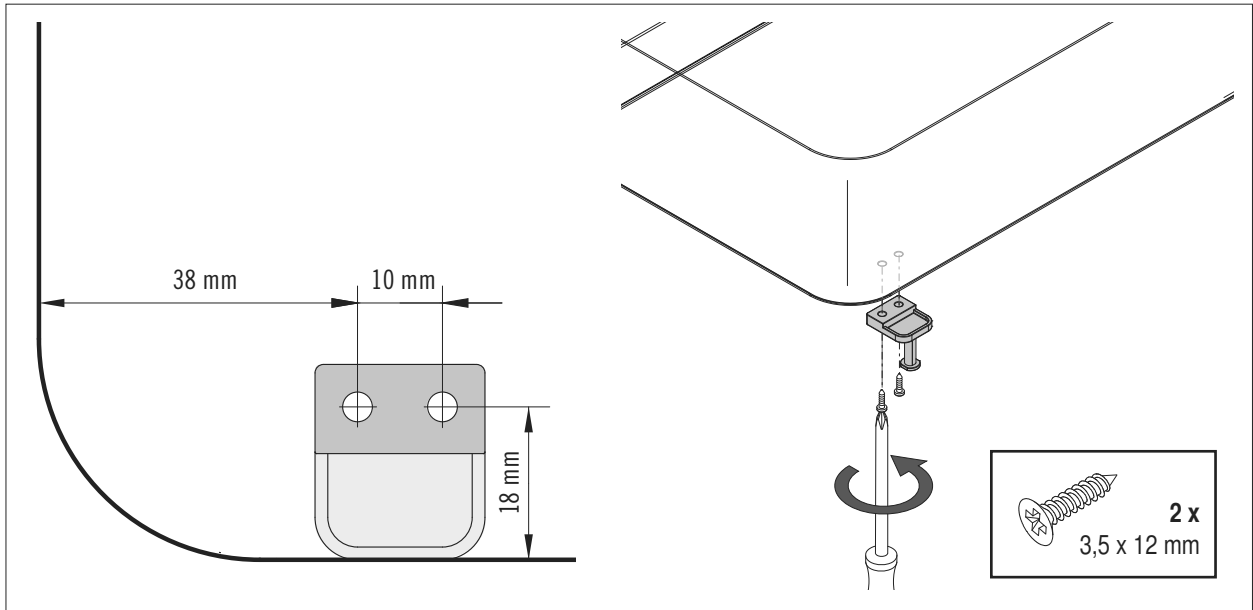

| | A | B | B | C | |
|-----|----|----------------|-----|-----|------|
| 90° | 14 | VS TAL® Side 8 | 894 | 907 | 1766 |
| 50° | 28 | VS TAL® Side 7 | 783 | 796 | 1544 |
| 45° | 22 | VS TAL® Side 5 | 593 | 606 | 1164 |
| 40° | 20 | VS SUB® Side 4 | 683 | | |
| 35° | 20 | VS SUB® Side 3 | 561 | | |
| 30° | 17 | VS SUB® Side 2 | 519 | | |
| | | VS SUB® Side 1 | 427 | | |

07 / 2019

VS SUB[®] Side

Einbau Frontstabilisierung für Planero Körbe

Assembly of front stabilizer for Planero baskets

1

2