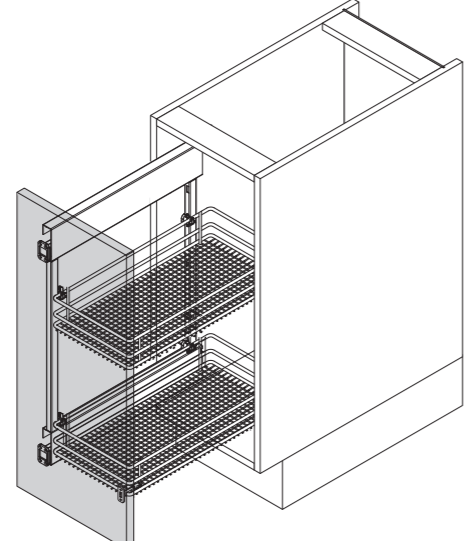

Basket dimensions:

| | Basket width | | | Basket depth | | | Basket height | | |
|-----|--------------|------|----------------------------|--------------|------|------|----------------|--------------------------|---------|
| | C150 | C200 | C300 | C150 | C200 | C300 | Classic Saphir | Premea Artline | Planero |
| 90° | 89 | 139 | 220 <i>Planero: 230</i> | 470 | 470 | 470 | 75 | 84 | 80 |
| 45° | 89 | 139 | 220 <i>Planero: 230</i> | 460 | 460 | 458 | 75 | 84 <i>Premea only</i> | |
| 35° | | | 220 <i>Planero: 230</i> | | | 458 | 75 | 84 <i>Premea only</i> | |

Basket variants:

45 °, Basket versions: right

Cabinet dimensions

Finish

Fitting RAL 9006 silver, clear finish
Baskets chrome or RAL 9006 silver, clear finish

VS SUB® Side 07/2019

VS TAL® Side
VS SUB® Side

07/2019

| | A | B |
|-----|-----|-----|
| 90° | 75 | 123 |
| 50° | 111 | 159 |
| 45° | 103 | 151 |
| 40° | 98 | 146 |
| 35° | 91 | 139 |
| 30° | 85 | 133 |

| | C | D | E |
|----------------|-----|-----|------|
| VS TAL® Side 8 | 916 | 872 | 1788 |
| VS TAL® Side 7 | 805 | 761 | 1566 |
| VS TAL® Side 5 | 615 | 571 | 1186 |
| VS SUB® Side 4 | 705 | | |
| VS SUB® Side 3 | 583 | | |
| VS SUB® Side 2 | 541 | | |
| VS SUB® Side 1 | 449 | | |

| | A | B | B | C | |
|-----|----|----------------|-----|-----|------|
| 90° | 14 | VS TAL® Side 8 | 894 | 907 | 1766 |
| 50° | 28 | VS TAL® Side 7 | 783 | 796 | 1544 |
| 45° | 22 | VS TAL® Side 5 | 593 | 606 | 1164 |
| 40° | 20 | VS SUB® Side 4 | 683 | | |
| 35° | 20 | VS SUB® Side 3 | 561 | | |
| 30° | 17 | VS SUB® Side 2 | 519 | | |
| | | VS SUB® Side 1 | 427 | | |