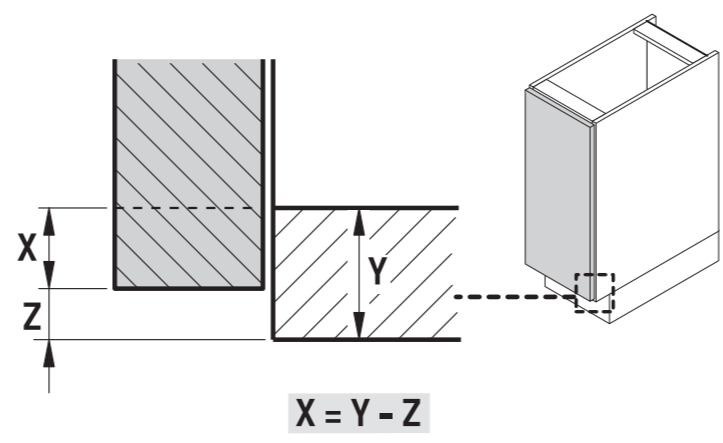

Basket dimensions:

| | Basket width | | | Basket depth | | | Basket height | | |
|-----|--------------|------|----------------------------|--------------|------|------|----------------|--------------------------|---------|
| | C150 | C200 | C300 | C150 | C200 | C300 | Classic Saphir | Premea Artline | Planero |
| 90° | 89 | 139 | 220 <i>Planero: 230</i> | 470 | 470 | 470 | 75 | 84 | 80 |
| 45° | 89 | 139 | 220 <i>Planero: 230</i> | 460 | 460 | 458 | 75 | 84 <i>Premea only</i> | |
| 35° | | | 220 <i>Planero: 230</i> | | | 458 | 75 | 84 <i>Premea only</i> | |

Basket variants:

45 °, Basket versions: right

Cabinet dimensions

Finish

Fitting RAL 9006 silver, clear finish
Baskets chrome or RAL 9006 silver, clear finish

VS SUB® Side 07/2019

VS TAL® Side
VS SUB® Side

07/2019

| | A | B |
|-----|-----|-----|
| 90° | 75 | 123 |
| 50° | 111 | 159 |
| 45° | 103 | 151 |
| 40° | 98 | 146 |
| 35° | 91 | 139 |
| 30° | 85 | 133 |

| | C | D | E |
|----------------|-----|-----|------|
| VS TAL® Side 8 | 916 | 872 | 1788 |
| VS TAL® Side 7 | 805 | 761 | 1566 |
| VS TAL® Side 5 | 615 | 571 | 1186 |
| VS SUB® Side 4 | 705 | | |
| VS SUB® Side 3 | 583 | | |
| VS SUB® Side 2 | 541 | | |
| VS SUB® Side 1 | 449 | | |

| | A | B | B | C | |
|-----|----|----------------|-----|-----|------|
| 90° | 14 | VS TAL® Side 8 | 894 | 907 | 1766 |
| 50° | 28 | VS TAL® Side 7 | 783 | 796 | 1544 |
| 45° | 22 | VS TAL® Side 5 | 593 | 606 | 1164 |
| 40° | 20 | VS SUB® Side 4 | 683 | | |
| 35° | 20 | VS SUB® Side 3 | 561 | | |
| 30° | 17 | VS SUB® Side 2 | 519 | | |
| | | VS SUB® Side 1 | 427 | | |