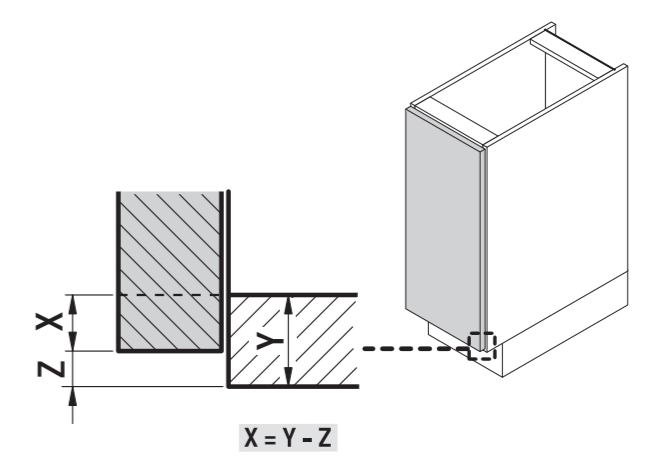

Basket dimensions:

| | Basket width | | | Basket depth | | | Basket height | | |
|-----|--------------|------|----------------------------|--------------|------|------|----------------|--------------------------|---------|
| | C150 | C200 | C300 | C150 | C200 | C300 | Classic Saphir | Premea Artline | Planero |
| 90° | 89 | 139 | 220 <i>Planero: 230</i> | 470 | 470 | 470 | 75 | 84 | 80 |
| 45° | 89 | 139 | 220 <i>Planero: 230</i> | 460 | 460 | 458 | 75 | 84 <i>Premea only</i> | |
| 35° | | | 220 <i>Planero: 230</i> | | | 458 | 75 | 84 <i>Premea only</i> | |

Basket variants:

45 °, Basket versions: right

Cabinet dimensions

Finish

Fitting RAL 9006 silver, clear finish
Baskets chrome or RAL 9006 silver, clear finish

VS SUB® Side 07/2019

VS TAL® Side
VS SUB® Side

07/2019

| | A | B |
|-----|-----|-----|
| 90° | 75 | 123 |
| 50° | 111 | 159 |
| 45° | 103 | 151 |
| 40° | 98 | 146 |
| 35° | 91 | 139 |
| 30° | 85 | 133 |

| | C | D | E |
|----------------|-----|-----|------|
| VS TAL® Side 8 | 916 | 872 | 1788 |
| VS TAL® Side 7 | 805 | 761 | 1566 |
| VS TAL® Side 5 | 615 | 571 | 1186 |
| VS SUB® Side 4 | 705 | | |
| VS SUB® Side 3 | 583 | | |
| VS SUB® Side 2 | 541 | | |
| VS SUB® Side 1 | 449 | | |

| | A | B | B | C | |
|-----|----|----------------|-----|-----|------|
| 90° | 14 | VS TAL® Side 8 | 894 | 907 | 1766 |
| 50° | 28 | VS TAL® Side 7 | 783 | 796 | 1544 |
| 45° | 22 | VS TAL® Side 5 | 593 | 606 | 1164 |
| 40° | 20 | VS SUB® Side 4 | 683 | | |
| 35° | 20 | VS SUB® Side 3 | 561 | | |
| 30° | 17 | VS SUB® Side 2 | 519 | | |
| | | VS SUB® Side 1 | 427 | | |