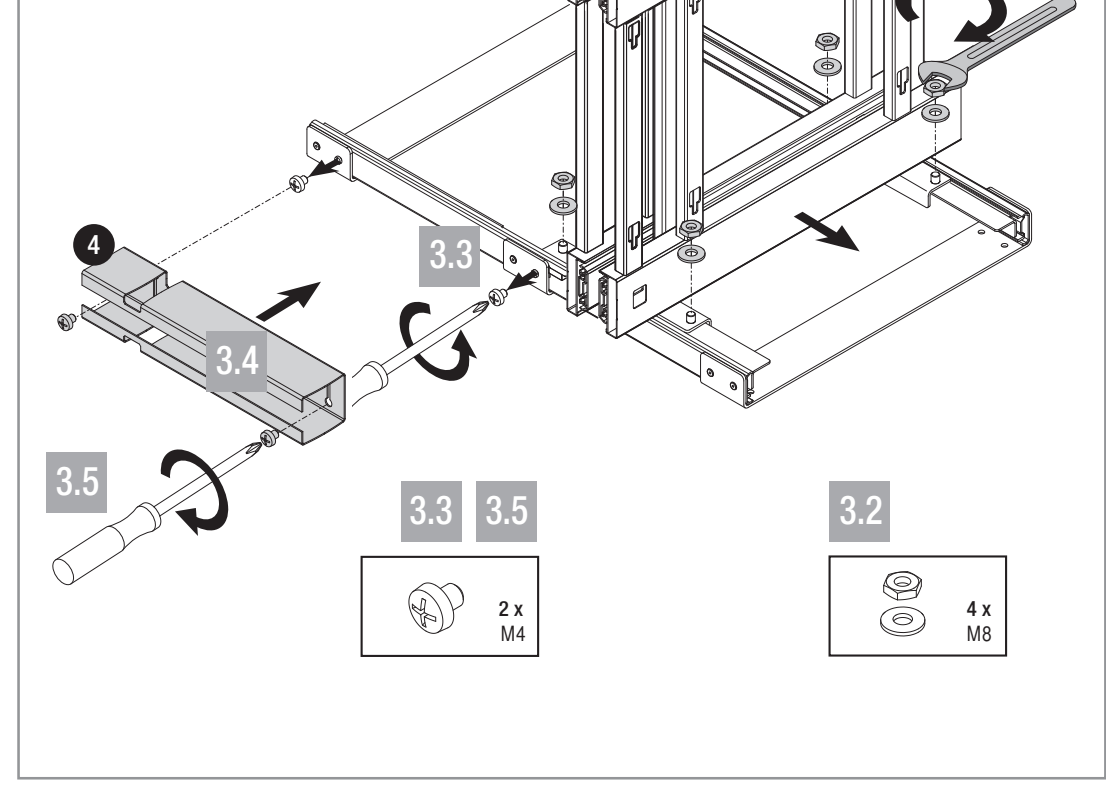

Basket dimensions: (front baskets)

Cabinet	basket width			basket depth			Basket height	
	900	1000	1200	900	1000	1200	Classic Saphir	Premea Planero
	280	350	350	415	415	415	75	84

Basket dimensions: (rear baskets)

Cabinet	basket width			basket depth			Basket height	
	900	1000	1200	900	1000	1200	Classic Saphir	Premea Planero
500	280	325	400	415	415	415	75	84
550				500	500	500		

VAUTH SAGEL
VS COR® Flex 480 L
 900
 1000
 1200
 07/2019