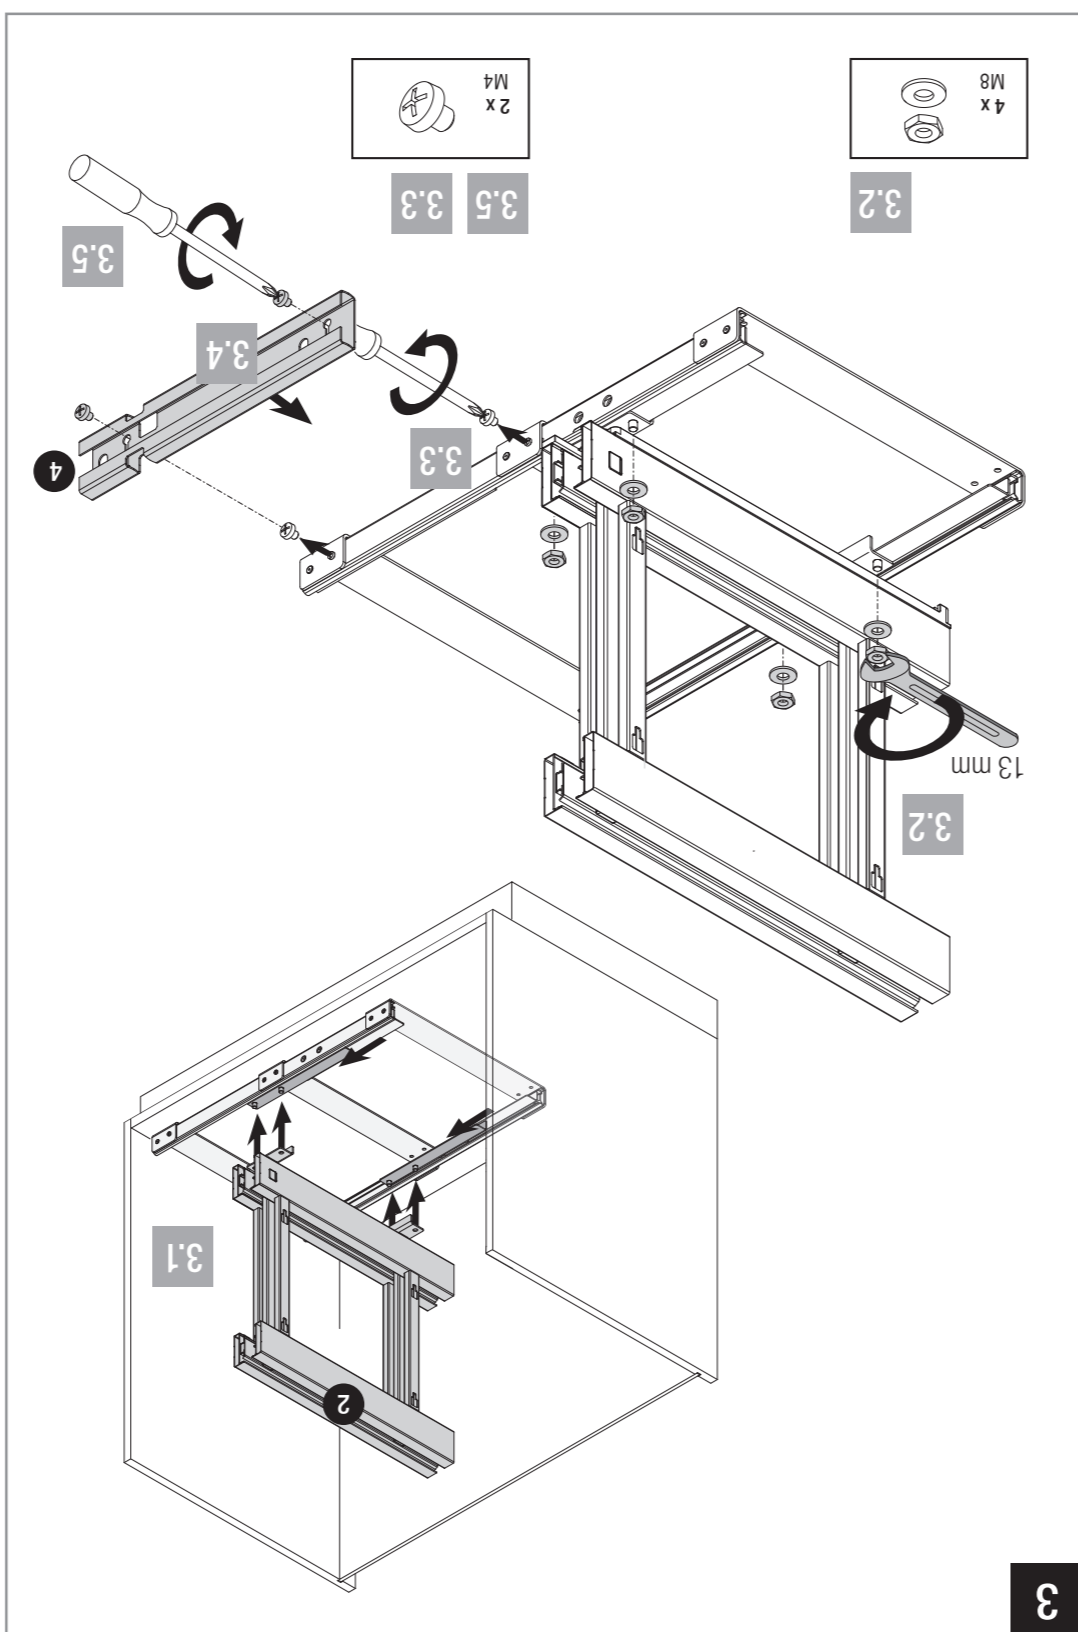

VS COR® Flex 500/550

pull-out movement

Cabinet dimensions

- External width:** min. 900 - 1200 mm
- Door width:** min. 450 mm
- Internal height:** min. 530 mm

Specifications

Full extension with damping

- Fitting:** RAL 9006 silver (clear coat), RAL 9010 white, champagne, lava grey
- Baskets:** Chrome (except Planero), RAL 9006 silver (clear coat), RAL 9010 white, champagne, lava grey

Cabinet	basket width			basket depth			Basket height	
	900	1000	1200	900	1000	1200	Classic Saphir	Premea Planero
500	280	325	400	415	415	415	75	84
550				500	500	500		

VAUTH SAGEL
VS COR® Flex 480 L
 900
 1000
 1200
 07/2019