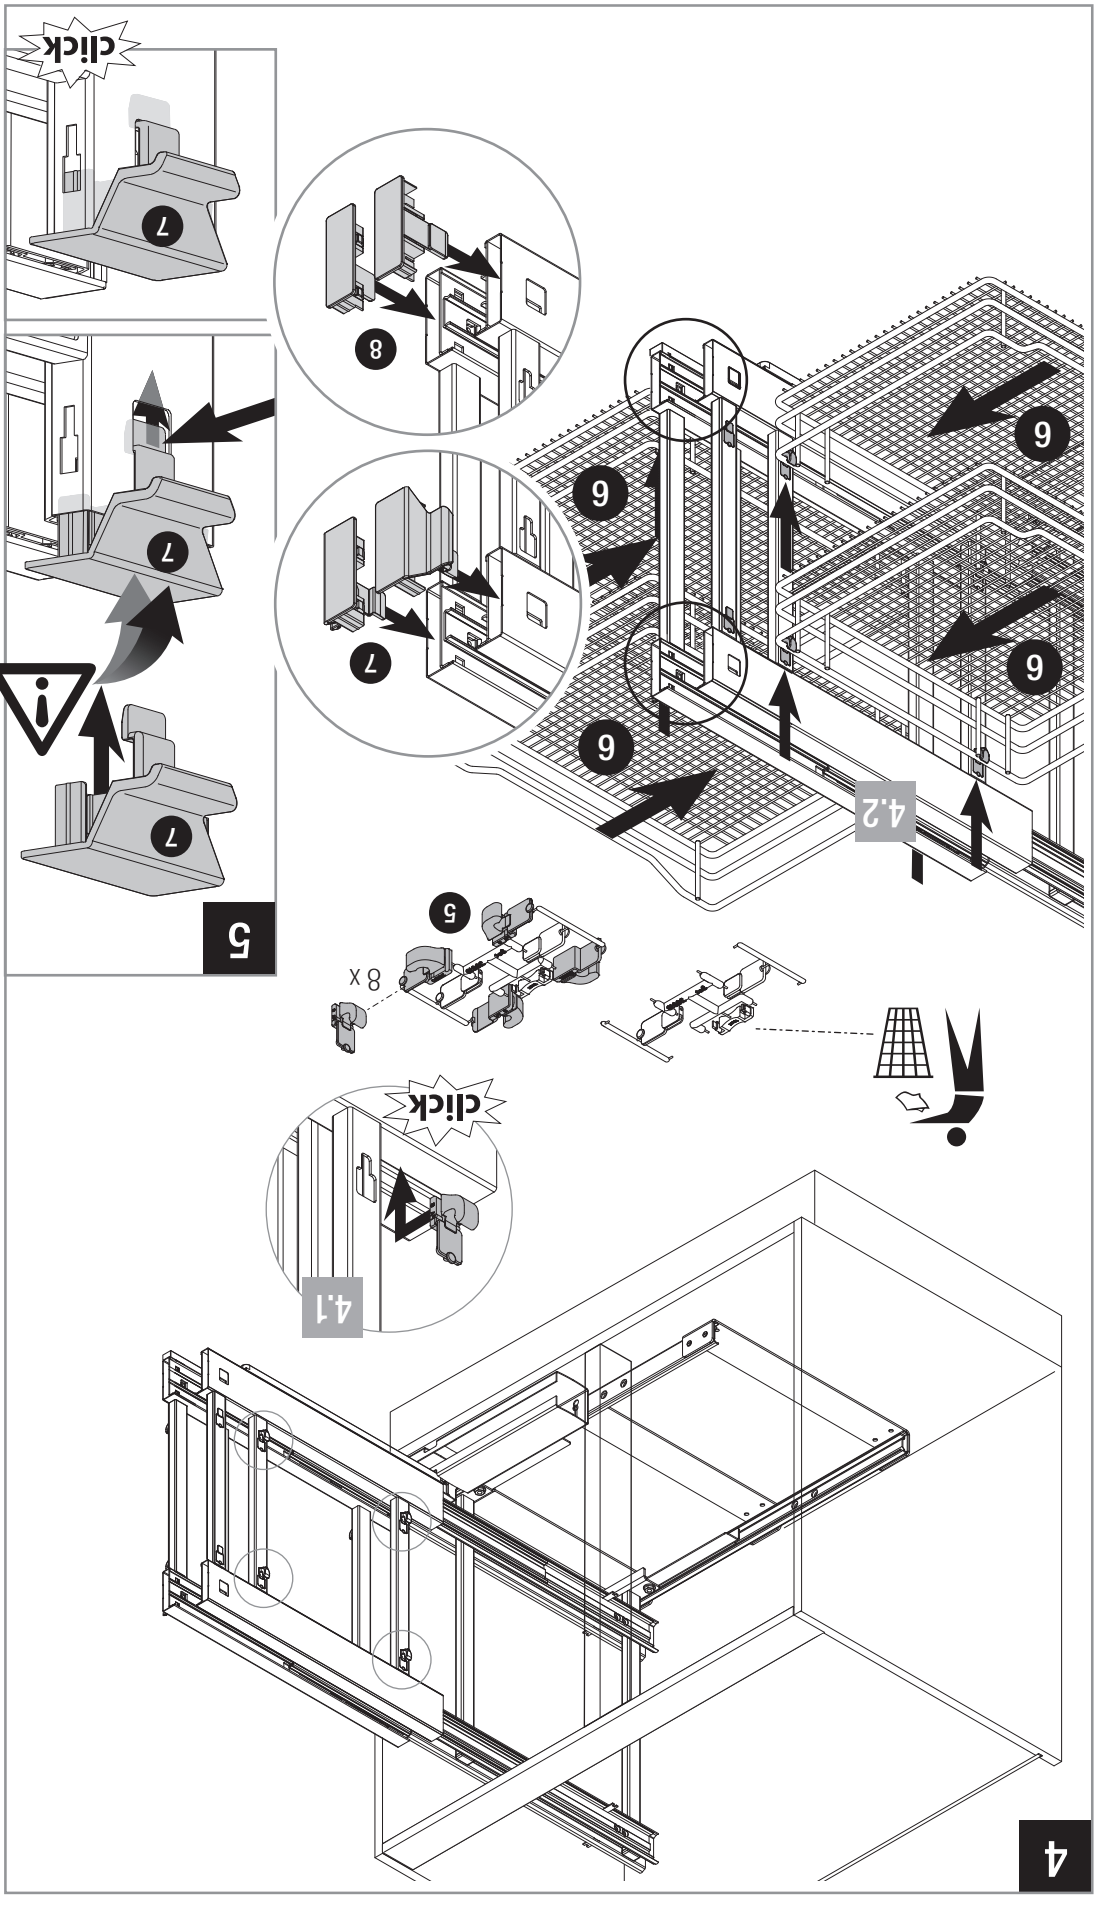

VAUTH SAGEL
VS COR® Flex 480 L
900
1000
1200
07/2019