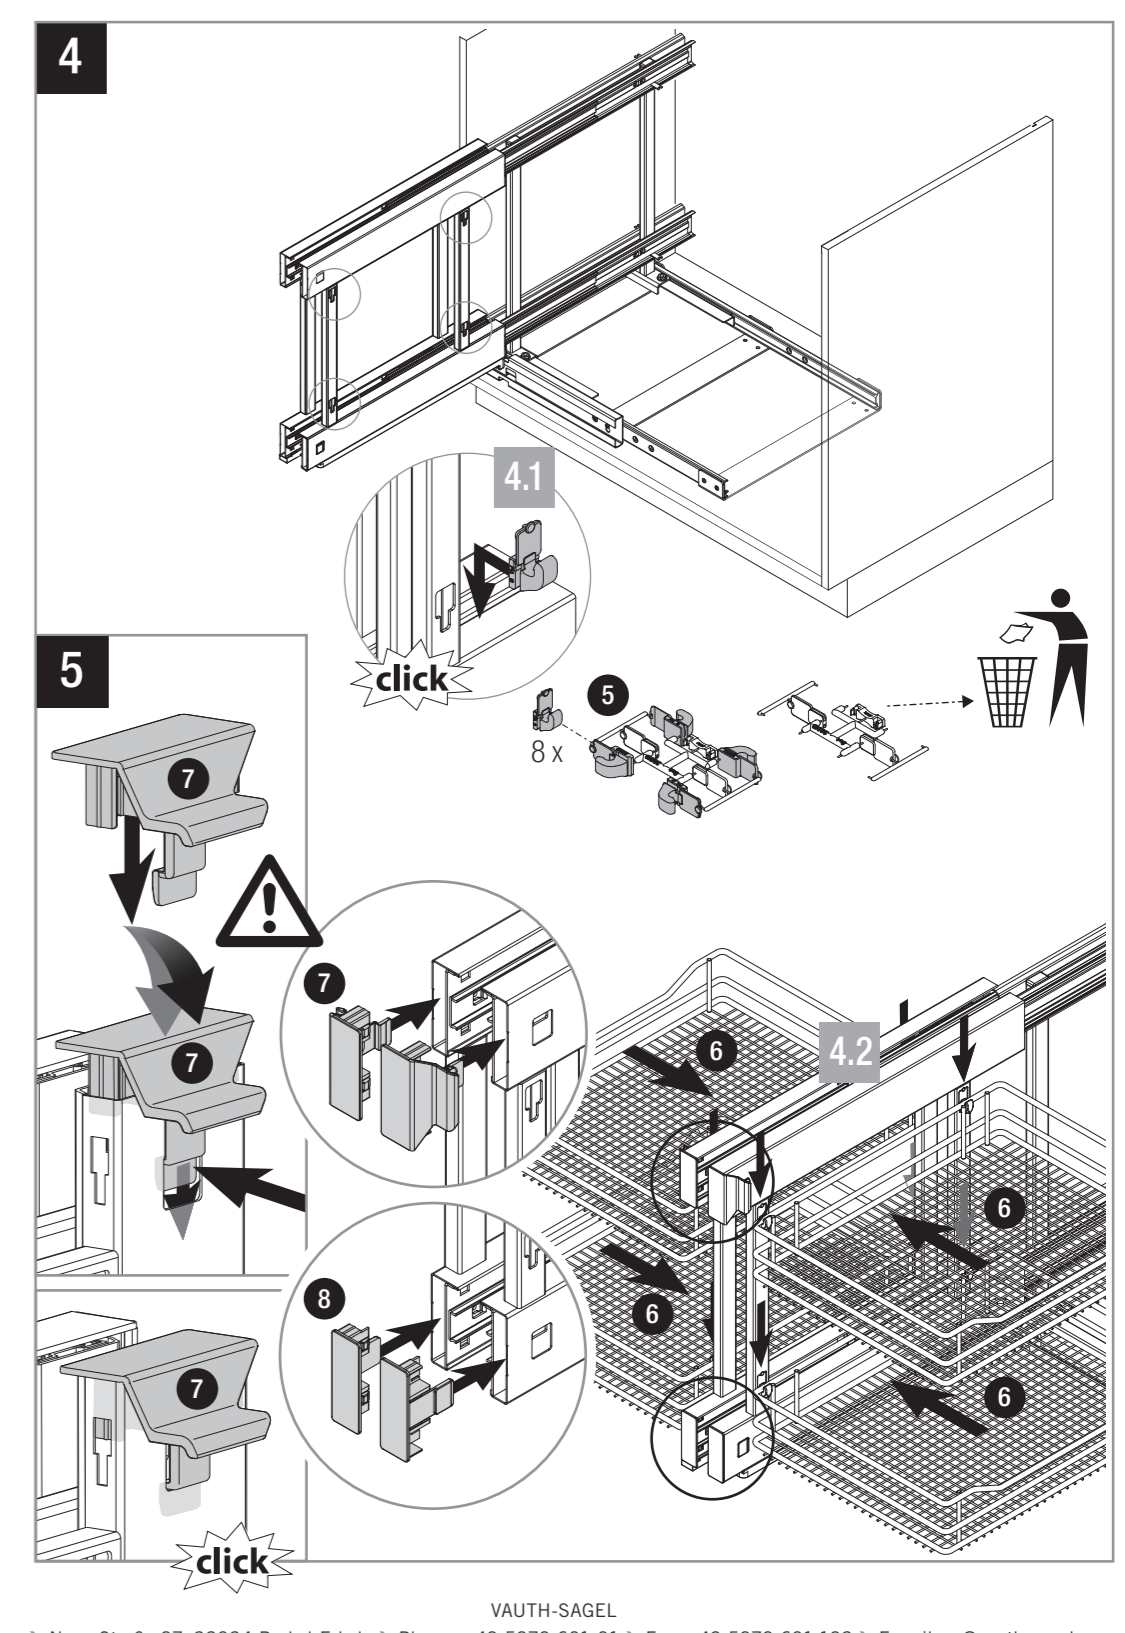

07/2019
900
1000
1200
VS COR® Flex 500 R

VAUTH SAGEL
VS COR® Flex 500 L
900
1000
1200
07/2019