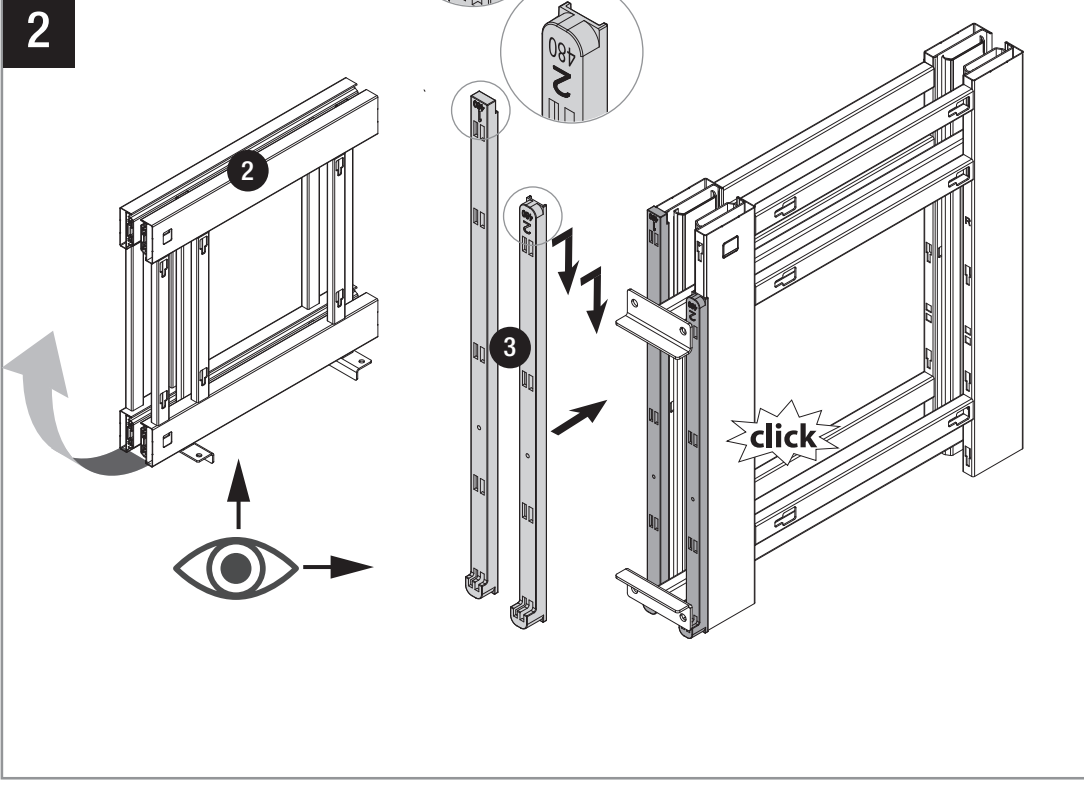

Basket dimensions: (front baskets)

Cabinet	basket width			basket depth			Basket height	
	900	1000	1200	900	1000	1200	Classic Saphir	Premea Planero
	280	350	350	415	415	415	75	84

Basket dimensions: (rear baskets)

Cabinet	basket width			basket depth			Basket height	
	900	1000	1200	900	1000	1200	Classic Saphir	Premea Planero
500	280	325	400	415	415	415	75	84
550				500	500	500		

VAUTH SAGEL
VS COR® Flex 480 L
 900
 1000
 1200
 07/2019