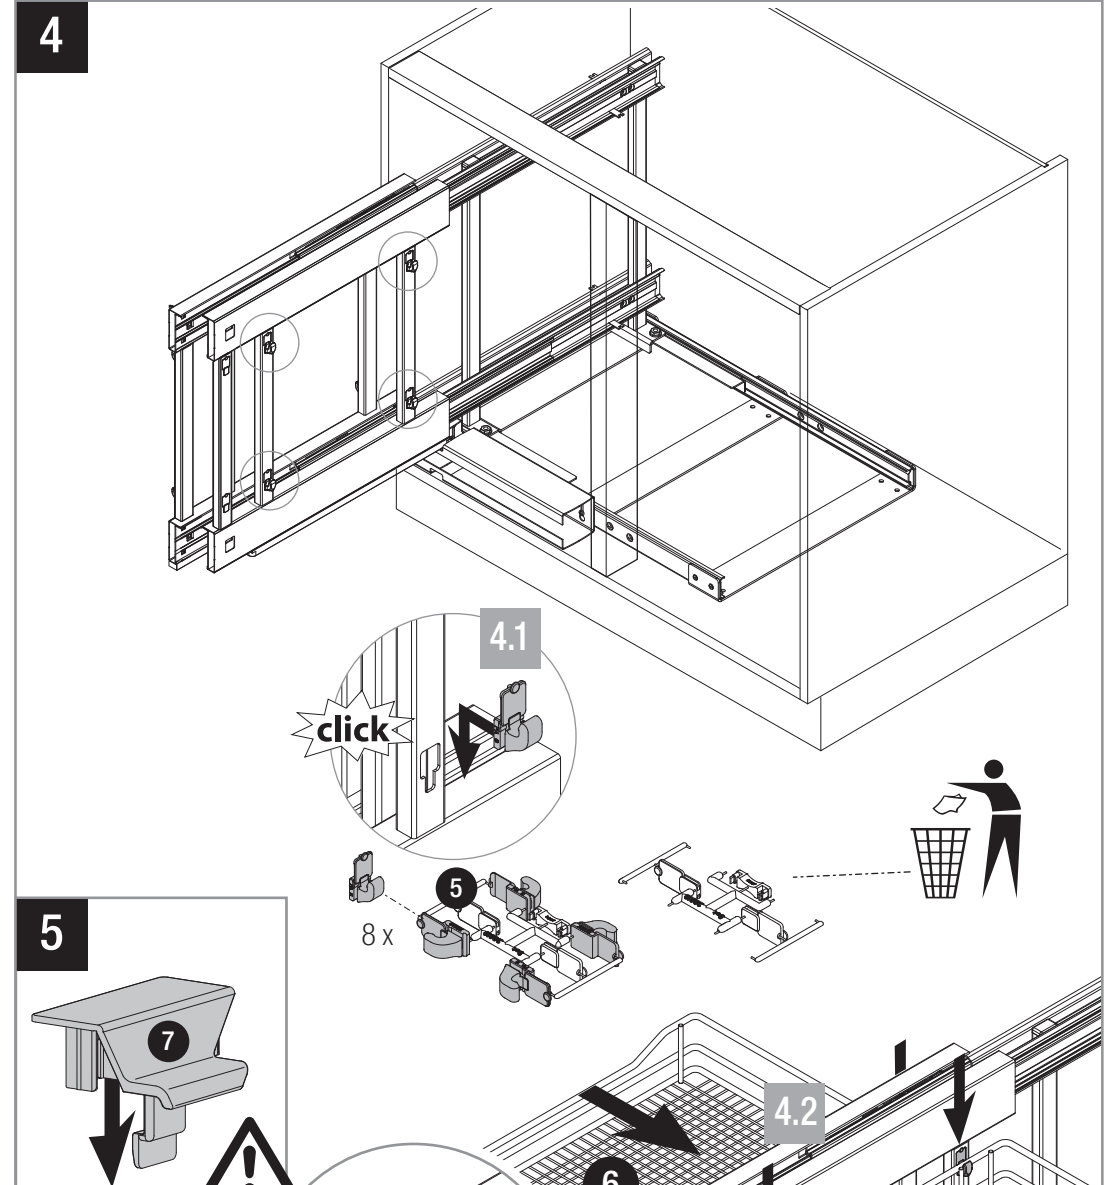

Basket dimensions: (front baskets)

Cabinet	basket width			basket depth			Basket height	
	900	1000	1200	900	1000	1200	Classic Saphir	Premea Planero
	280	350	350	415	415	415	75	84

Basket dimensions: (rear baskets)

Cabinet	basket width			basket depth			Basket height	
	900	1000	1200	900	1000	1200	Classic Saphir	Premea Planero
500	280	325	400	415	415	415	75	84
550				500	500	500		

VAUTH SAGEL
VS COR® Flex 480 L
 900
 1000
 1200
 07/2019