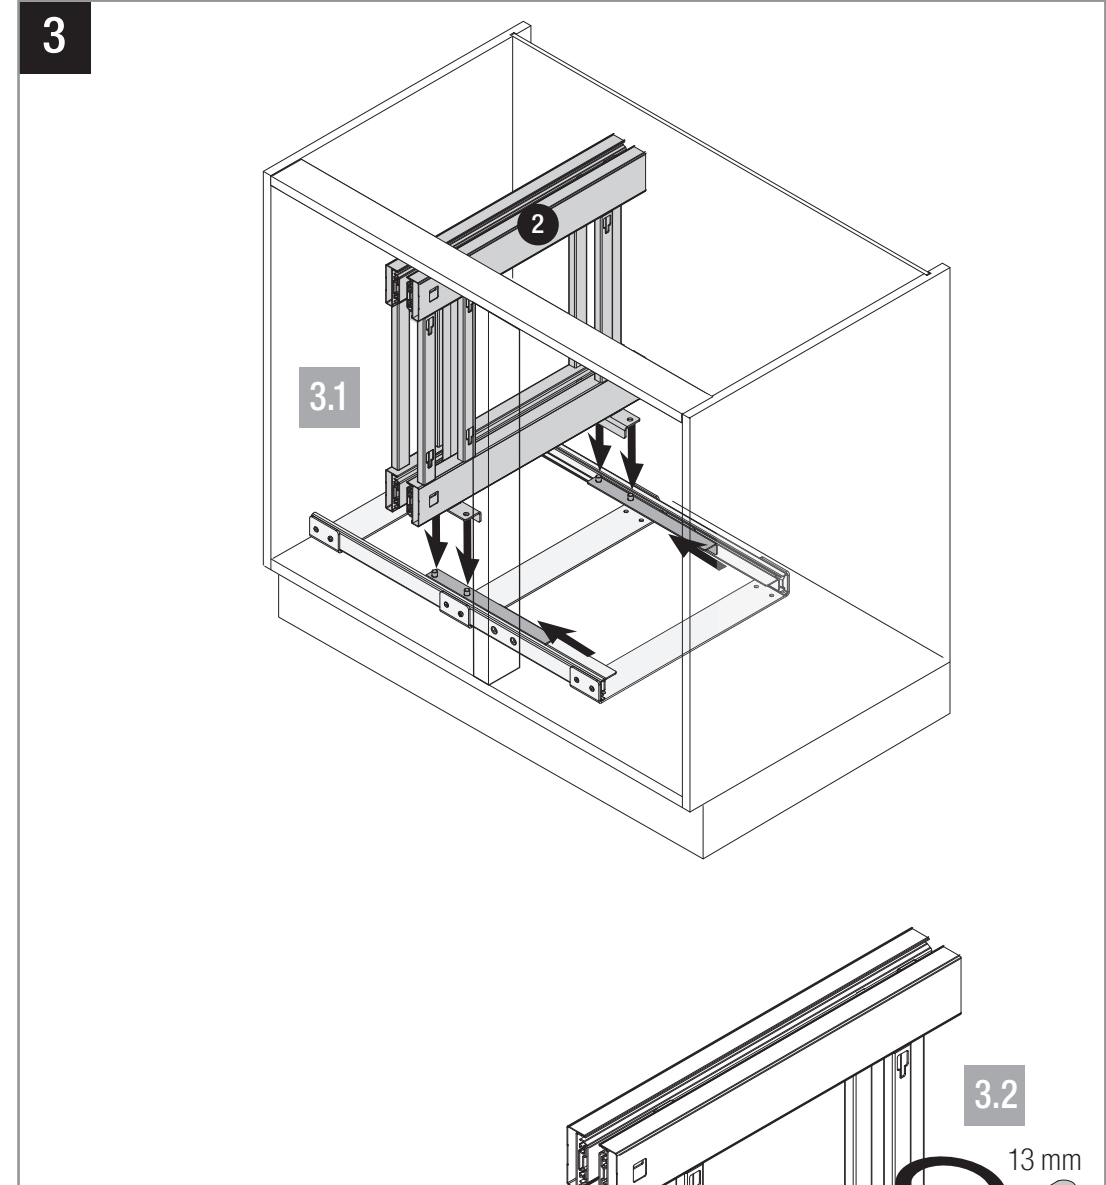

Basket dimensions: (front baskets)

Cabinet	basket width			basket depth			Basket height	
	900	1000	1200	900	1000	1200	Classic Saphir	Premea Planero
	280	350	350	415	415	415	75	84

Basket dimensions: (rear baskets)

Cabinet	basket width			basket depth			Basket height	
	900	1000	1200	900	1000	1200	Classic Saphir	Premea Planero
500	280	325	400	415	415	415	75	84
550				500	500	500		

VAUTH SAGEL
VS COR® Flex 480 L
 900
 1000
 1200
 07/2019