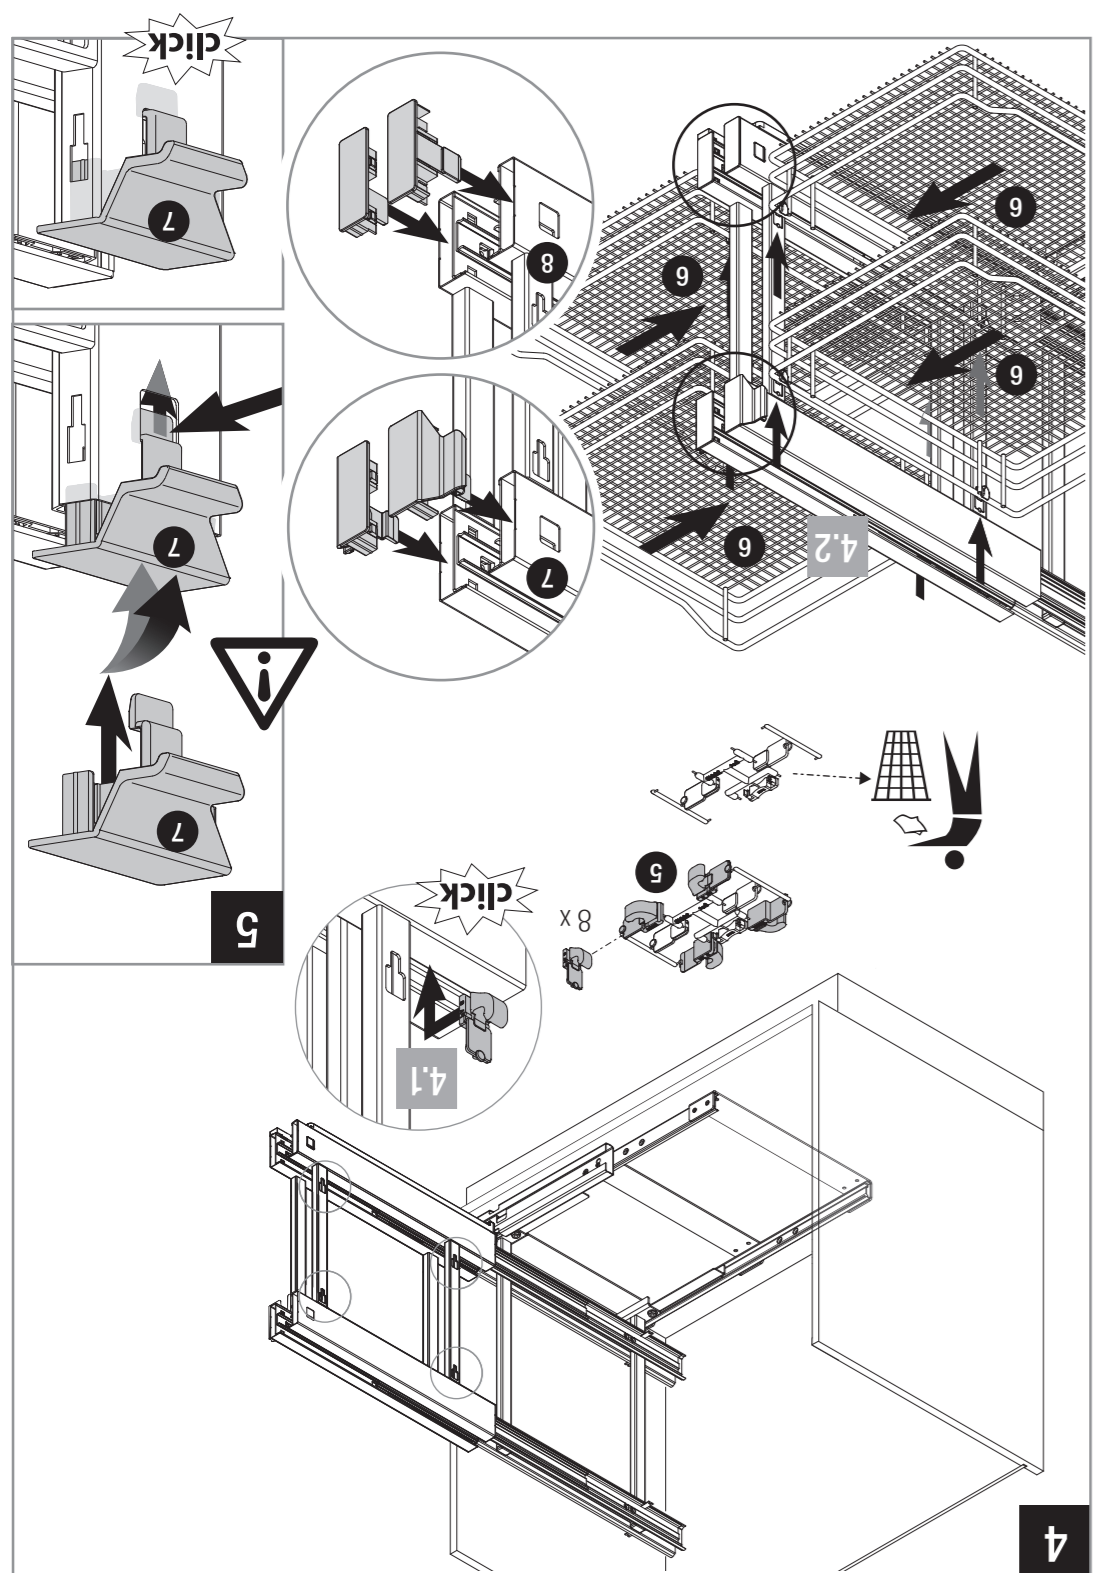

Cabinet	basket width			basket depth			Basket height	
	900	1000	1200	900	1000	1200	Classic Saphir	Premea Planero
500	280	325	400	415	415	415	75	84
550				500	500	500		

VAUTH SAGEL
VS COR® Flex 480 L
 900
 1000
 1200
 07/2019