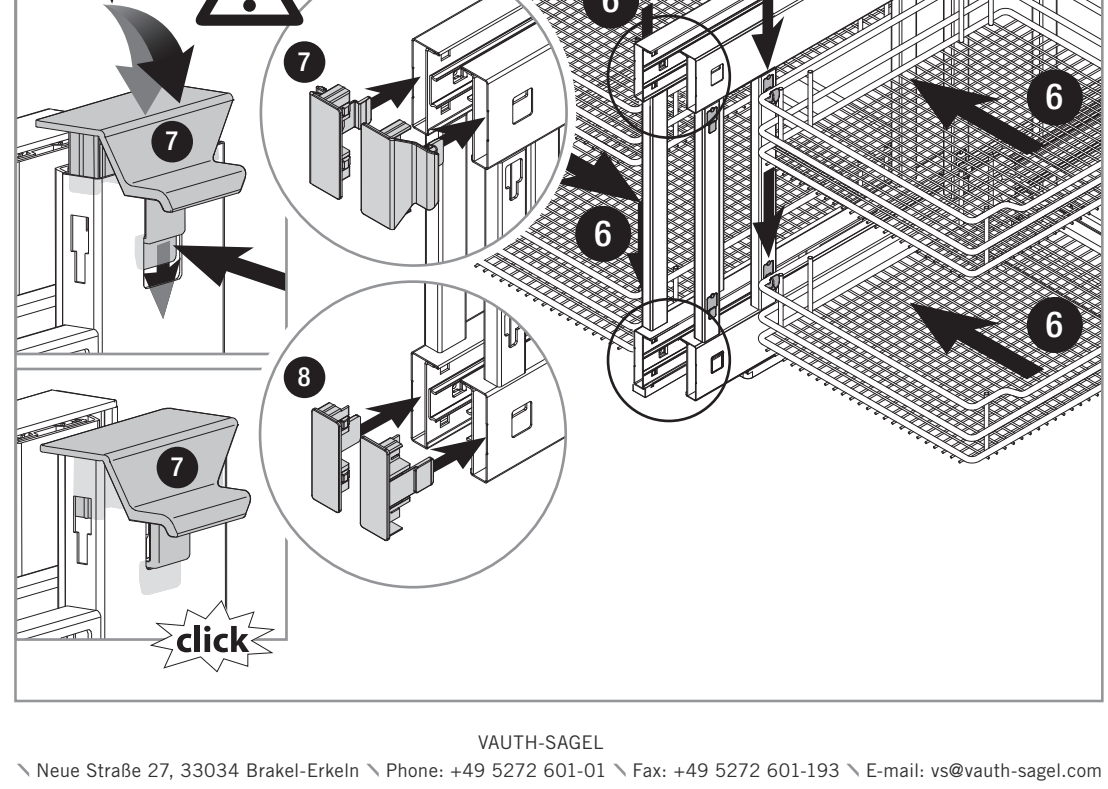

Basket dimensions: (front baskets)

Cabinet	basket width			basket depth			Basket height	
	900	1000	1200	900	1000	1200	Classic Saphir	Premea Planero
	280	350	350	415	415	415	75	84

Basket dimensions: (rear baskets)

Cabinet	basket width			basket depth			Basket height	
	900	1000	1200	900	1000	1200	Classic Saphir	Premea Planero
500	280	325	400	415	415	415	75	84
550				500	500	500		

VAUTH SAGEL
VS COR® Flex 480 L
 900
 1000
 1200
 07/2019