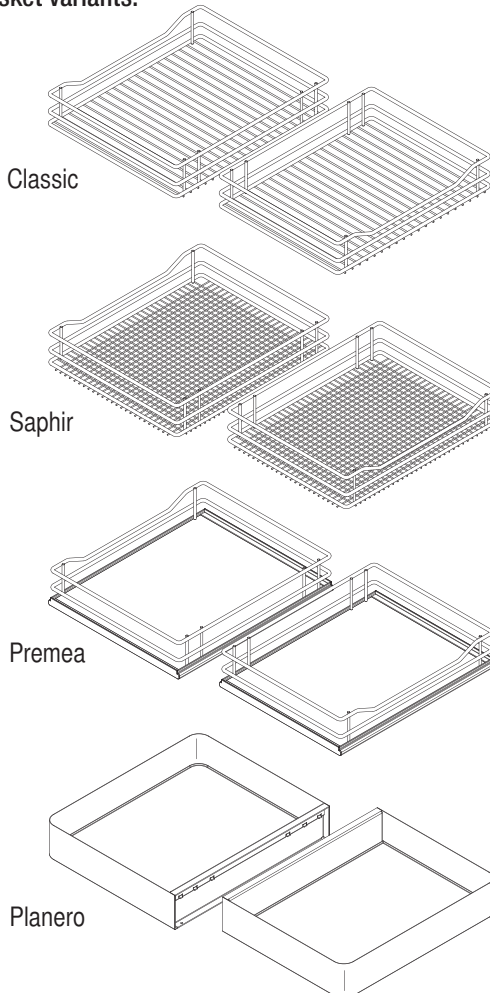

Cabinet	basket width			basket depth			basket height	
	900	1000	1200	900	1000	1200	Classic Saphir	Premea Planero
	280	325	350	415	415	415	75	84

Basket dimensions (rear baskets)

Cabinet	basket width			basket depth			basket height	
	900	1000	1200	900	1000	1200	Classic Saphir	Premea Planero
	280	325	400	375	375	375	75	84

VS COR® Flex 500/550

pull-out movement

Cabinet dimensions

- External width:** min. 900 - 1200 mm
- Door width:** min. 450 mm
- Internal height:** min. 530 mm

Specifications

Full extension with damping

- Fitting:** RAL 9006 silver (clear coat), RAL 9010 white, champagne, lava grey
- Baskets:** Chrome (except Planero), RAL 9006 silver (clear coat), RAL 9010 white, champagne, lava grey

Diag: left side pulled out

Load capacity of baskets:

- Front baskets 8 kg
- Rear baskets 8 kg

Basket variants:

Cabinet dimensions

	C 900	C 1000	C 1200
B	min. 900	min. 1000	min. 1000
T	min. 450	min. 500	min. 600
W	≥ 381	≥ 445	≥ 521

Basket dimensions: (front baskets)

Cabinet	basket width			basket depth			Basket height	
	900	1000	1200	900	1000	1200	Classic Saphir	Premea Planero
	280	350	350	415	415	415	75	84

Basket dimensions: (rear baskets)