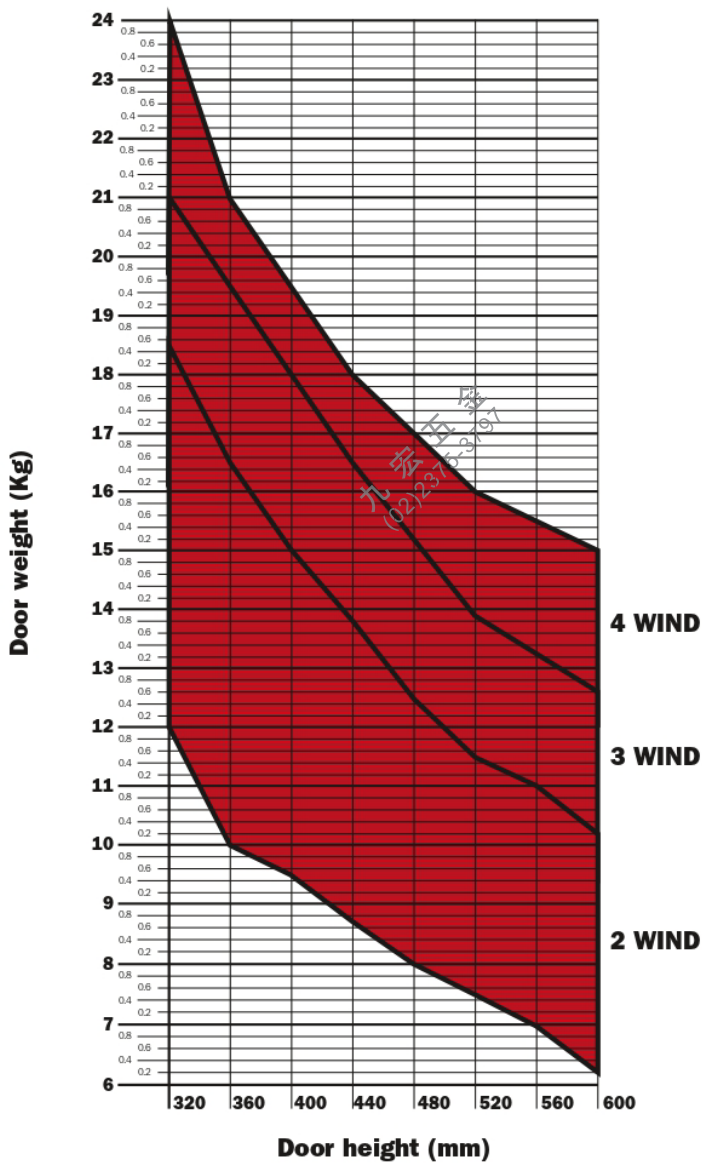

九宏五金
(02)2375-3399

九宏五金
(02)2375-3399