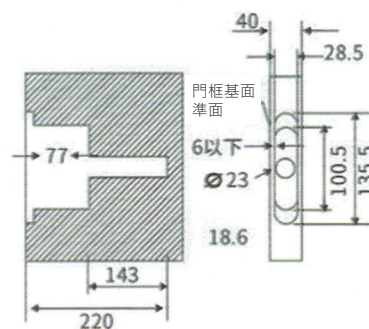

產品規格

產品名稱	RU-13528
最大門重	100kg(2pcs)
門厚	36mm-55mm
門尺寸	寬≤900mm, 高≤2100mm
上下方向	±2.5mm
左右方向	-2.5mm、+3.5mm
前後方向	±1.0mm

構成部件

- 1.可調隱藏式自閉合頁1個、可調隱藏式合頁2個
- 2.裝飾蓋(門扇3合頁x2、門框3合頁x2)
- 3.十字螺絲 (STA.8X30)24個
- 4.六角扳手(S4 1個/S3 1個)2個
- 5.安裝說明書1張

各個部件名稱

安裝加工圖

注意:A處門和框邊角要做C1或R1加工

門扇加工圖

門框加工圖