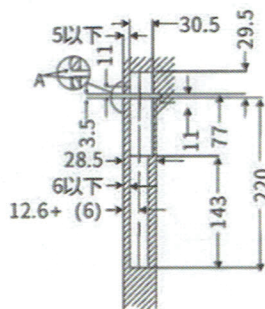

產品規格

產品名稱	RU-13528
最大門重	100kg(2pcs)
門厚	36mm-55mm
門尺寸	寬≤900mm, 高≤2100mm
上下方向	±2.5mm
左右方向	-2.5mm、+3.5mm
前後方向	±1.0mm

構成部件

- 1.可調隱藏式自閉合頁1個、可調隱藏式合頁2個
- 2.裝飾蓋(門扇3合頁x2、門框3合頁x2)
- 3.十字螺絲 (STA.8X30)24個
- 4.六角扳手(S4 1個/S3 1個)2個
- 5.安裝說明書1張

各個部件名稱

安裝加工圖

注意:A處門和框邊角要做C1或R1加工

門扇加工圖

門框加工圖