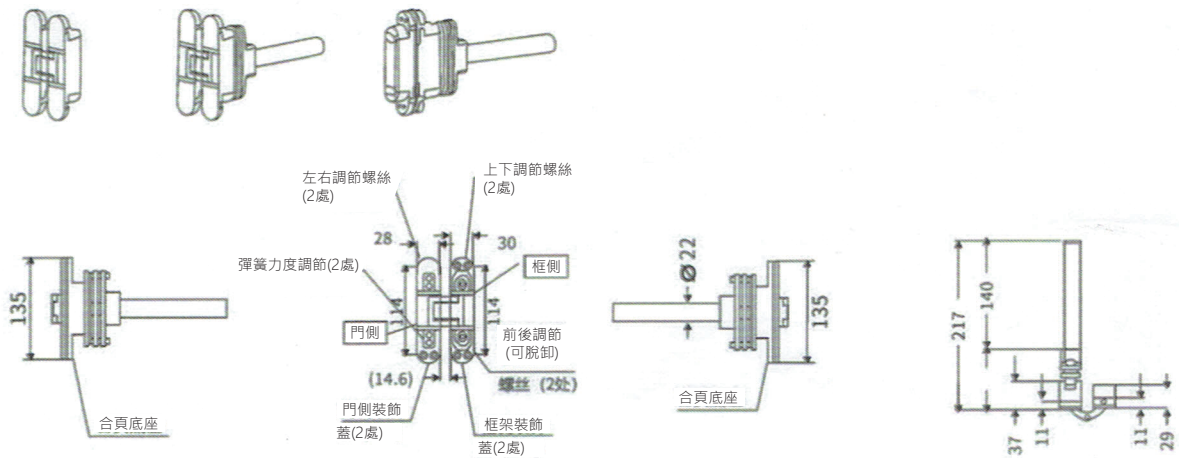

產品規格

產品名稱	RU-13528
最大門重	100kg(2pcs)
門厚	36mm-55mm
門尺寸	寬≤900mm, 高≤2100mm
上下方向	±2.5mm
左右方向	-2.5mm、+3.5mm
前後方向	±1.0mm

構成部件

- 1.可調隱藏式自閉合頁1個、可調隱藏式合頁2個
- 2.裝飾蓋(門扇3合頁x2、門框3合頁x2)
- 3.十字螺絲 (STA.8X30)24個
- 4.六角扳手(S4 1個/S3 1個)2個
- 5.安裝說明書1張

各個部件名稱

安裝加工圖

注意:A處門和框邊角要做C1或R1加工

門扇加工圖

門框加工圖