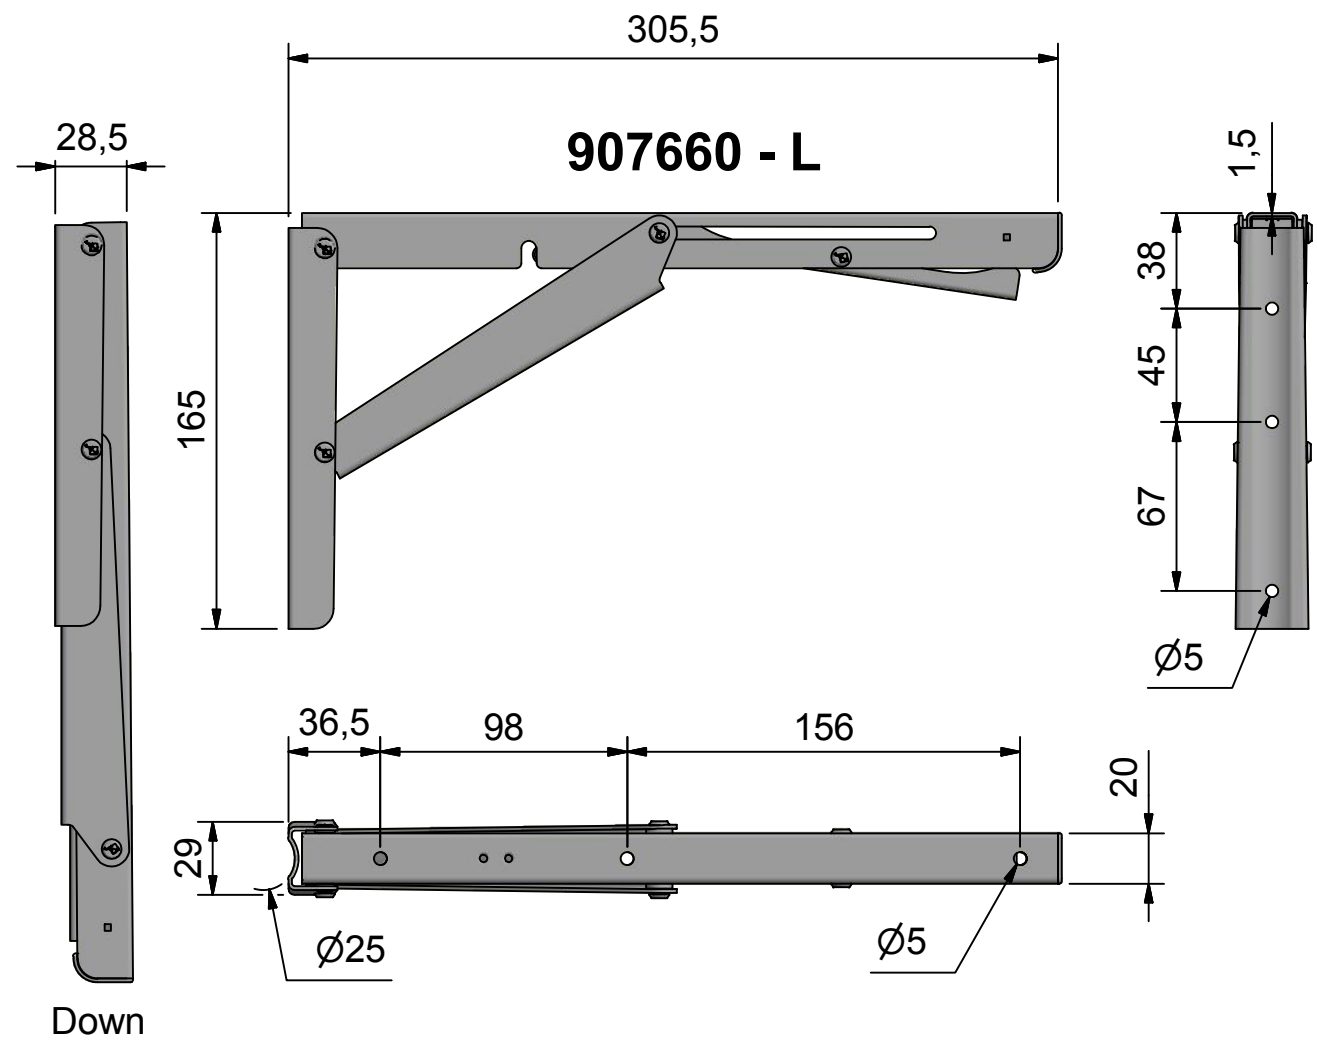

ROCA

Item no.	Max Load		Torque Nm
	P1 kg	P2 kg	
907655	175	90	170
907660	150	75	230
907665	200	100	290