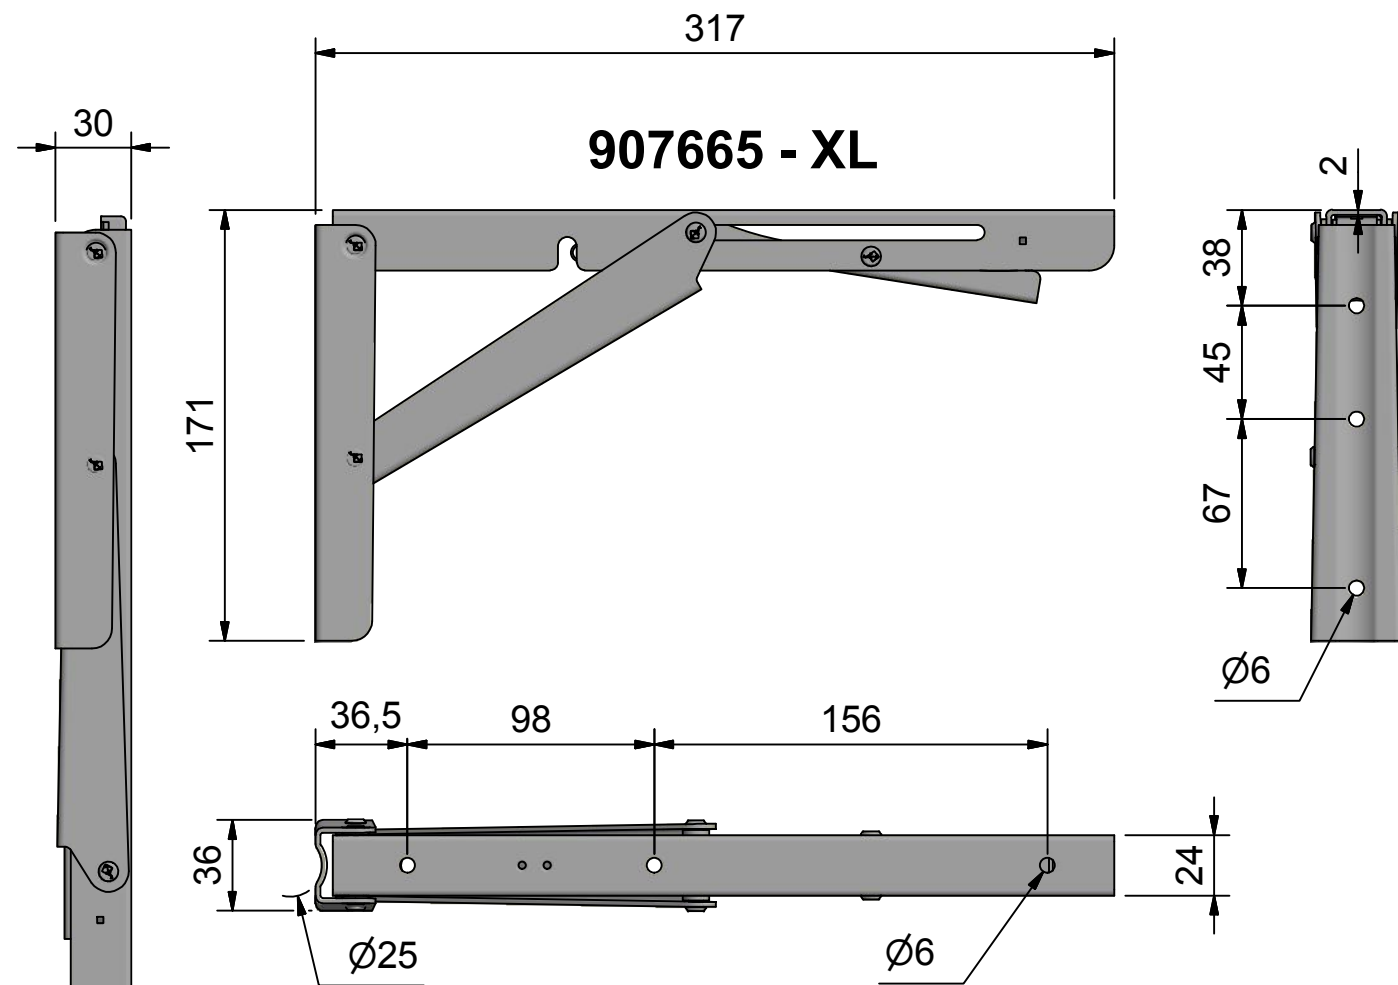

ROCA

Item no.	Max Load		Torque Nm
	P1 kg	P2 kg	
907655	175	90	170
907660	150	75	230
907665	200	100	290