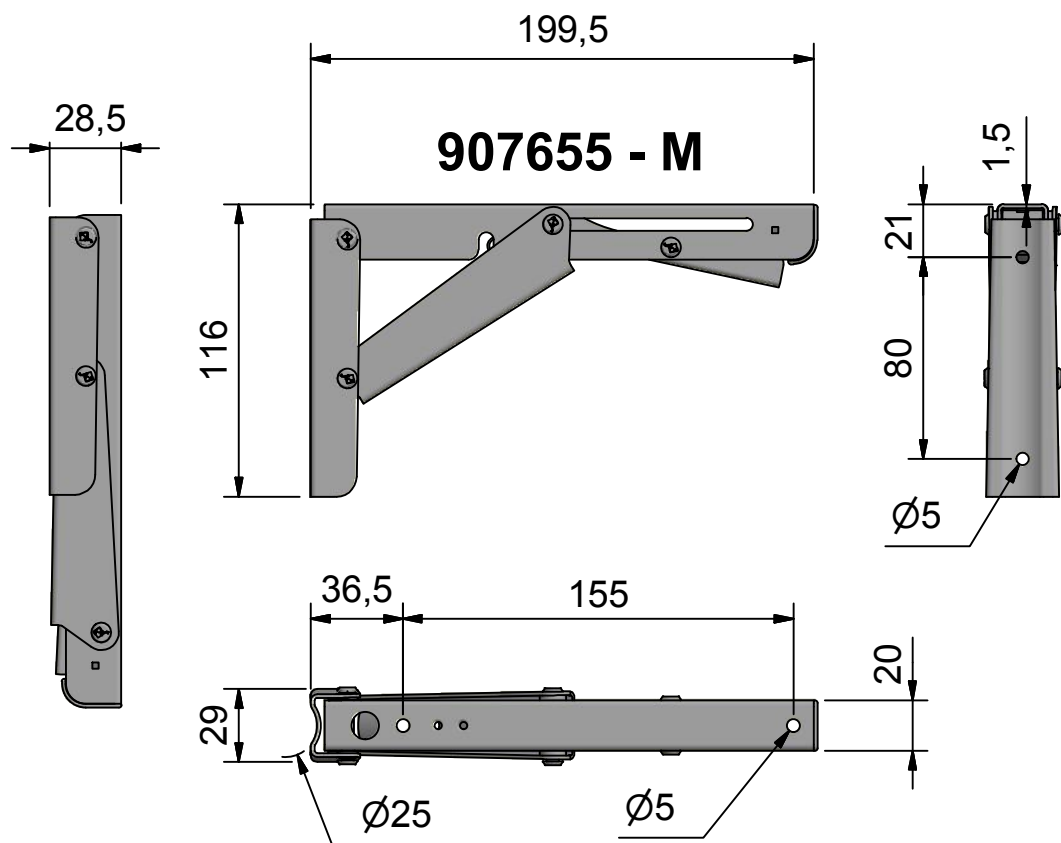

ROCA

Item no.	Max Load		Torque Nm
	P1 kg	P2 kg	
907655	175	90	170
907660	150	75	230
907665	200	100	290