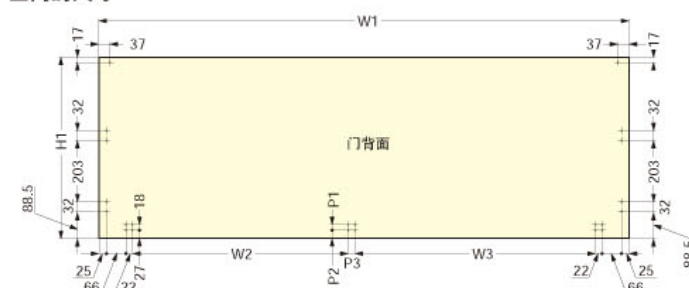

橱柜宽度	900mm、1200mm、1800mm、2400mm
橱柜高度	480、600mm
门重	22kg以下 (1扇门)
产品规格	单门规格 (外置)

无需平衡器即可上下开闭起居室橱柜等的横长门, 并可将其停在任意位置的门用五金配件。

### 特点

- 可将门上下开闭的外置规格木制门用五金配件。
- 适用于横长门。备有900、1200、1800、2400四种宽度可供选择。
- 开闭机构紧凑, 并且无需平衡器, 可制作外观整洁的橱柜。

### 门的尺寸

### 橱柜的加工尺寸 (橱柜宽900、1200时)

橱柜宽度	橱柜高度	W1	W2	W3	W4	H1	H2	P1	P2	P3	P4	P5
900	480	900	-	-	863	477	480	-	-	-	80	160
900	600	900	-	-	863	597	600	-	-	-	76	224
1200	480	1200	-	-	1163	477	480	-	-	-	80	160
1200	600	1200	-	-	1163	597	600	-	-	-	76	224
1800	480	1800	733.5	817.5	1763	477	480	18	27	22	80	160
1800	600	1800	733.5	817.5	1763	597	600	18	27	22	76	224
2400	480	2400	1033.5	1117.5	2363	477	480	18	27	22	80	160
2400	600	2400	1033.5	1117.5	2363	597	600	18	27	22	76	224