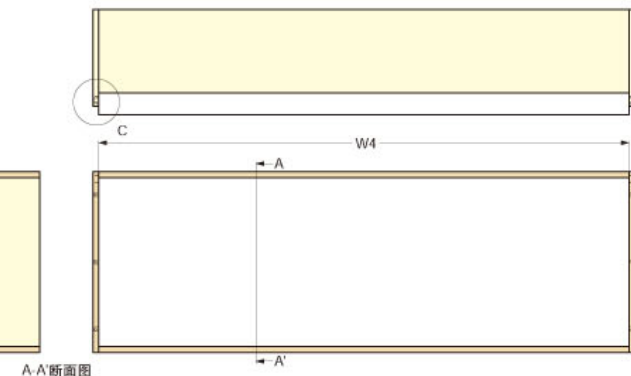

橱柜宽度	900mm、1200mm、1800mm、2400mm
橱柜高度	480、600mm
门重	22kg以下 (1扇门)
产品规格	单门规格 (外置)

无需平衡器即可上下开闭起居室橱柜等的横长门, 并可将其停在任意位置的门用五金配件。

### 特点

- 可将门上下开闭的外置规格木制门用五金配件。
- 适用于横长门。备有900、1200、1800、2400四种宽度可供选择。
- 开闭机构紧凑, 并且无需平衡器, 可制作外观整洁的橱柜。

### 门的尺寸

### 橱柜的加工尺寸 (橱柜宽900、1200时)

橱柜宽度	橱柜高度	W1	W2	W3	W4	H1	H2	P1	P2	P3	P4	P5
900	480	900	-	-	863	477	480	-	-	-	80	160
900	600	900	-	-	863	597	600	-	-	-	76	224
1200	480	1200	-	-	1163	477	480	-	-	-	80	160
1200	600	1200	-	-	1163	597	600	-	-	-	76	224
1800	480	1800	733.5	817.5	1763	477	480	18	27	22	80	160
1800	600	1800	733.5	817.5	1763	597	600	18	27	22	76	224
2400	480	2400	1033.5	1117.5	2363	477	480	18	27	22	80	160
2400	600	2400	1033.5	1117.5	2363	597	600	18	27	22	76	224