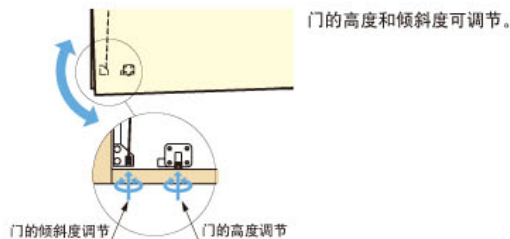

橱柜宽度	900mm、1200mm、1800mm、2400mm
橱柜高度	480、600mm
门重	22kg以下 (1扇门)
产品规格	单门规格 (外置)

无需平衡器即可上下开闭起居室橱柜等的横长门, 并可将其停在任意位置的门用五金配件。

### 特点

- 可将门上下开闭的外置规格木制门用五金配件。
- 适用于横长门。备有900、1200、1800、2400四种宽度可供选择。
- 开闭机构紧凑, 并且无需平衡器, 可制作外观整洁的橱柜。