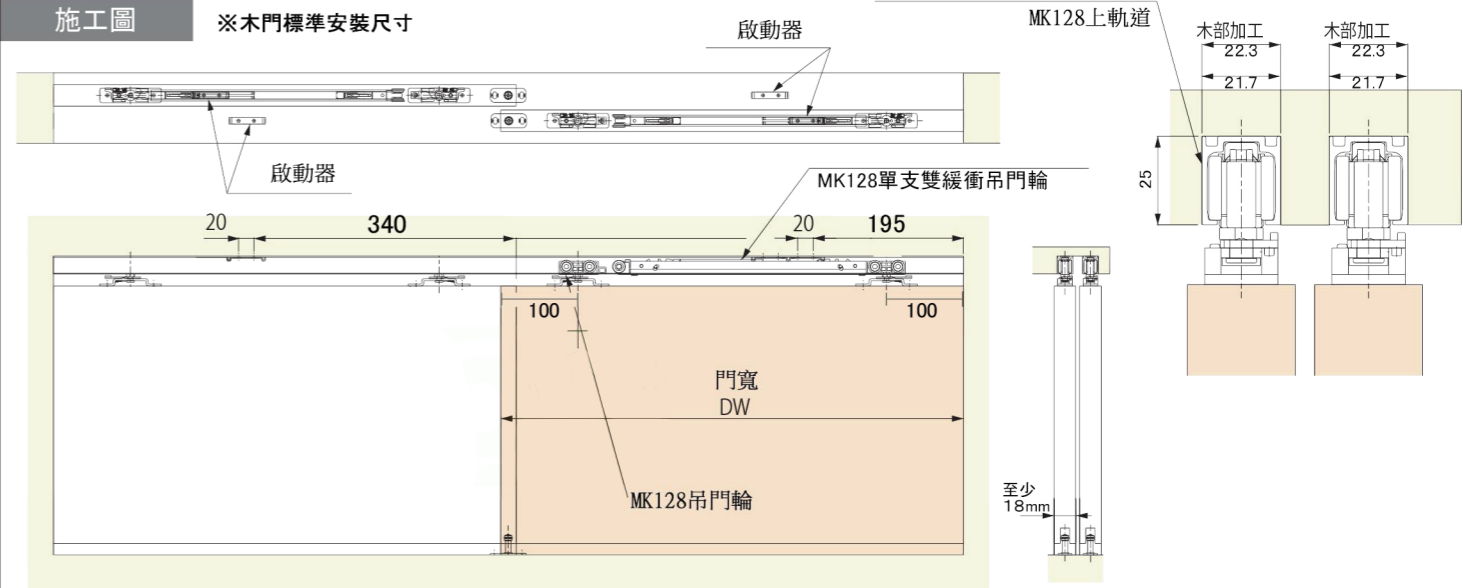

### 極小型上軌道

- 最小門厚: 18mm就可以使用, 適用於家具系統與隔間。
- 軌道尺寸: 僅有高25mm x 厚21.7mm

### 內容物

※一片門所需要的五金內容

### 施工圖

※木門標準安裝尺寸

※特殊安裝尺寸(需要自行計算)

啟動器安裝位置參考示意圖