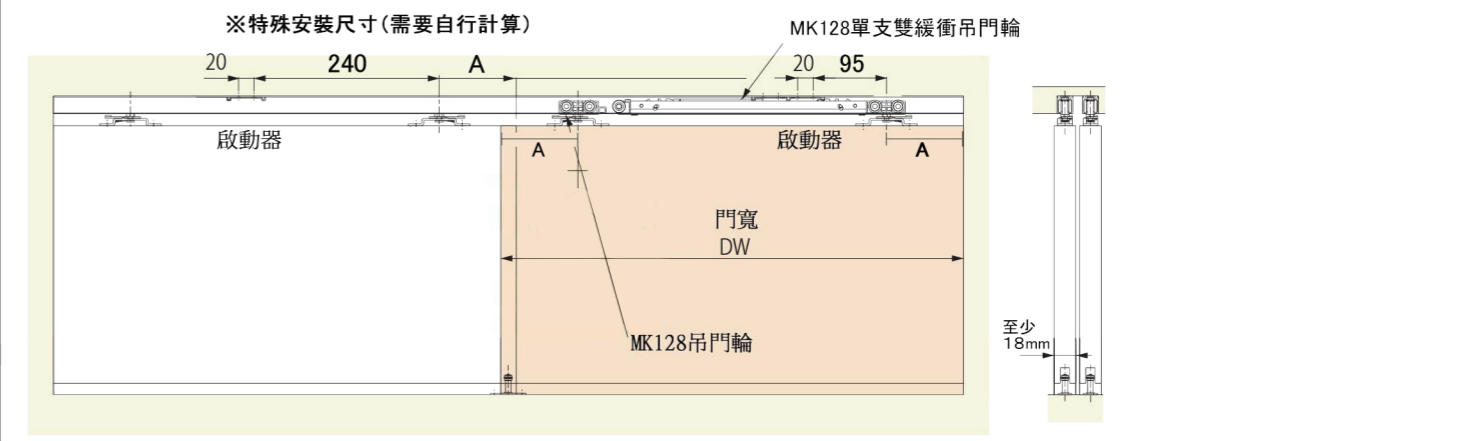

### 極小型上軌道

- 最小門厚: 18mm就可以使用, 適用於家具系統與隔間。
- 軌道尺寸: 僅有高25mm x 厚21.7mm

### 內容物

※一片門所需要的五金內容

### 施工圖

※木門標準安裝尺寸

※特殊安裝尺寸(需要自行計算)

啟動器安裝位置參考示意圖