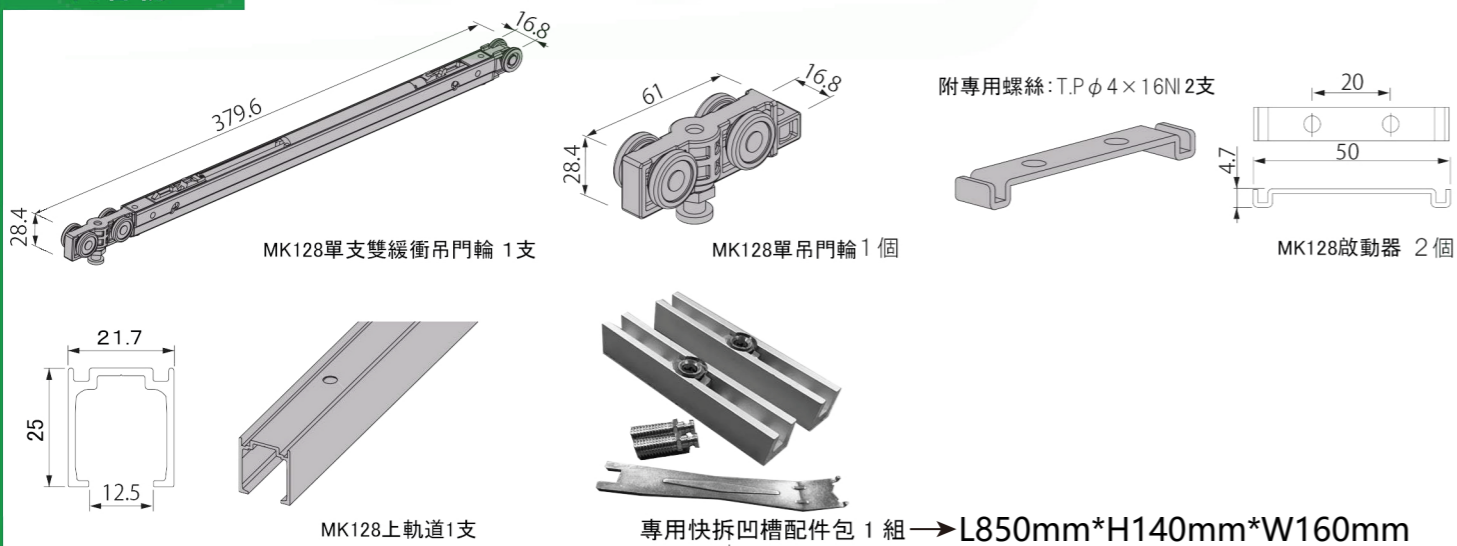

內容物

※一片門所需要的五金內容