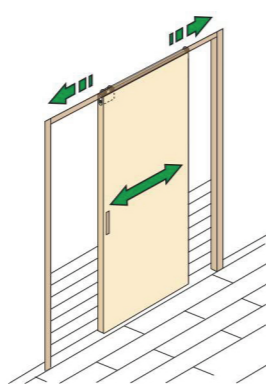

MK128特色

緩衝結構的功能特點