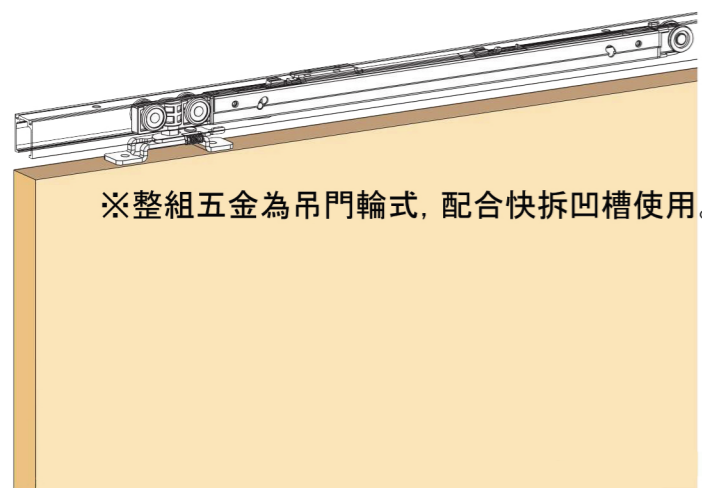

# MK128 超薄型雙向緩衝拉門五金

**3+** プラス  
Silent (静か)  
Safety (安全)  
Smooth (なめらか)  
+ 3つのSから生み出される  
Satisfaction (満足)

新商品 MK128

載重: 50KG  
最小門厚: 18mm  
最小門寬: 520mm

經濟性, 耐久性, 方便性俱全的高品質拉門五金。

- 開關門片時都有緩衝效果
- 使用低磨損精密培林輪, 堅固滑順
- 可把軌道暗裝在天花板或櫥櫃頂板裏面, 完全隱藏五金