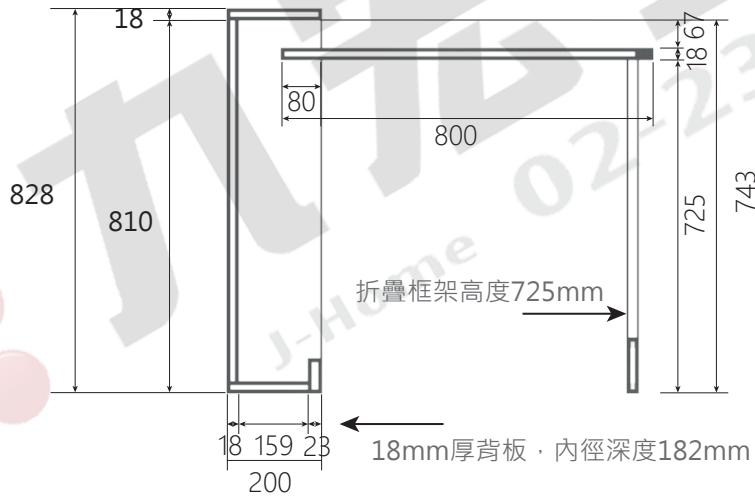

JHT845 緩衝迷你壁桌五金(附摺疊腳W400*H725mm)

正視圖

桌板與櫃體左右間距6.5mm，
上下間距5mm

側面透視圖

注意:尺寸可加長，桌板尺寸加長櫃體高度也
要整體加高

側視圖

桌板厚度18mm
· 折疊框架高度
725mm，總高
743mm

立體圖

露出主櫃桌面720mm