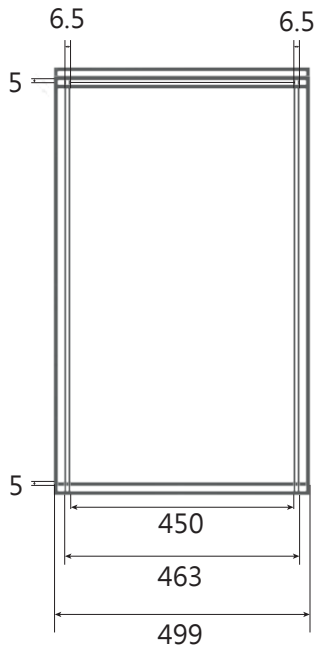

JHT845 緩衝迷你壁桌五金(附摺疊腳W400*H725mm)

正視圖

桌板與櫃體左右間距6.5mm，
上下間距5mm

側面透視圖

注意:尺寸可加長，桌板尺寸加長櫃體高度也
要整體加高

側視圖

桌板厚度18mm
· 折疊框架高度
725mm，總高
743mm

立體圖

露出主櫃桌面720mm