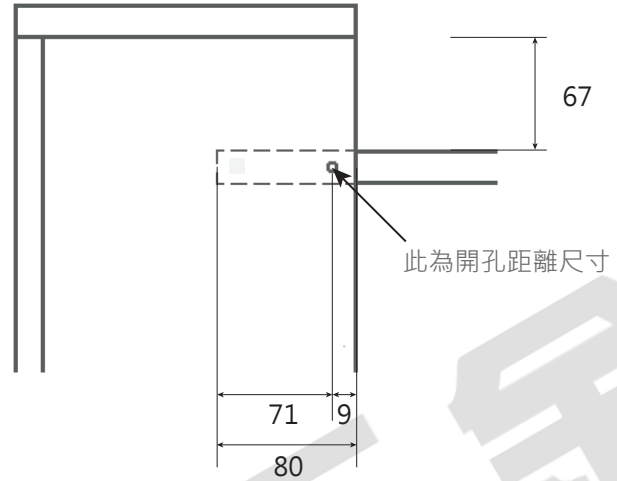

JHT845 緩衝迷你壁桌五金(附摺疊腳W400*H725mm)

正視圖

桌板與櫃體左右間距6.5mm，
上下間距5mm

側面透視圖

注意:尺寸可加長，桌板尺寸加長櫃體高度也
要整體加高

側視圖

桌板厚度18mm
· 折疊框架高度
725mm，總高
743mm

立體圖

露出主櫃桌面720mm