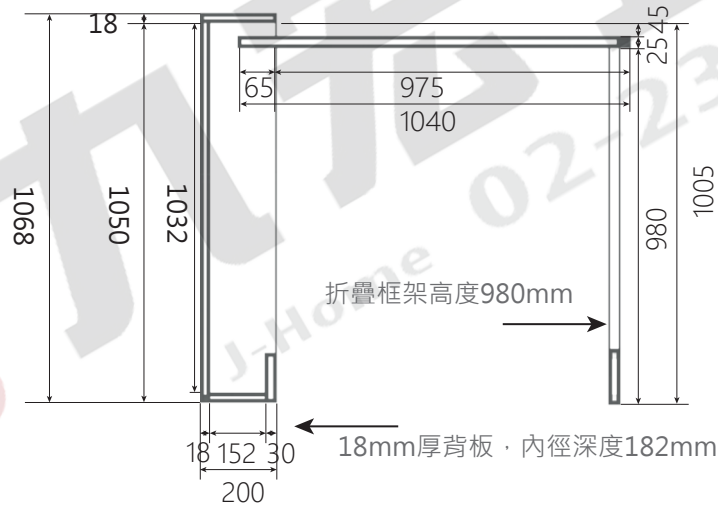

# JHT845 緩衝迷你壁桌五金(附摺疊腳W350\*H980mm)

正視圖

桌板與櫃體左右間距6.5mm · 上下間距5mm

側面透視圖

注意:尺寸可加長 · 桌板尺寸加長櫃體高度也要整體加高

此為開孔距離尺寸

側視圖

桌板厚度25mm · 折疊框架高度980mm · 總高1005mm

折疊框架高度980mm

18mm厚背板 · 內徑深度182mm

立體圖

露出主櫃桌面975mm

折疊框架20\*10mm管料