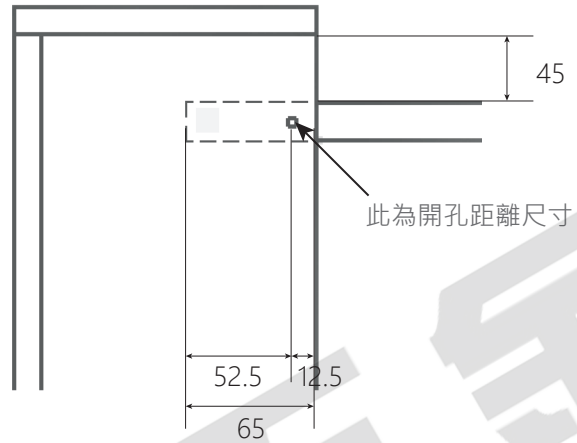

# JHT845 緩衝迷你壁桌五金(附摺疊腳W350\*H980mm)

正視圖

桌板與櫃體左右間距6.5mm · 上下間距5mm

側面透視圖

注意:尺寸可加長 · 桌板尺寸加長櫃體高度也要整體加高

此為開孔距離尺寸

側視圖

桌板厚度25mm · 折疊框架高度980mm · 總高1005mm

折疊框架高度980mm

18mm厚背板 · 內徑深度182mm

立體圖

露出主櫃桌面975mm

折疊框架20\*10mm管料