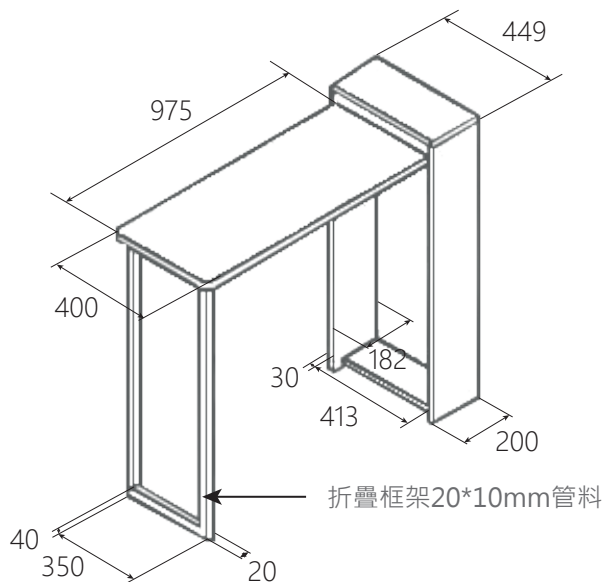

# JHT845 緩衝迷你壁桌五金(附摺疊腳W350\*H980mm)

正視圖

桌板與櫃體左右間距6.5mm · 上下間距5mm

側面透視圖

注意:尺寸可加長 · 桌板尺寸加長櫃體高度也要整體加高

此為開孔距離尺寸

側視圖

桌板厚度25mm · 折疊框架高度980mm · 總高1005mm

折疊框架高度980mm

18mm厚背板 · 內徑深度182mm

立體圖

露出主櫃桌面975mm

折疊框架20\*10mm管料