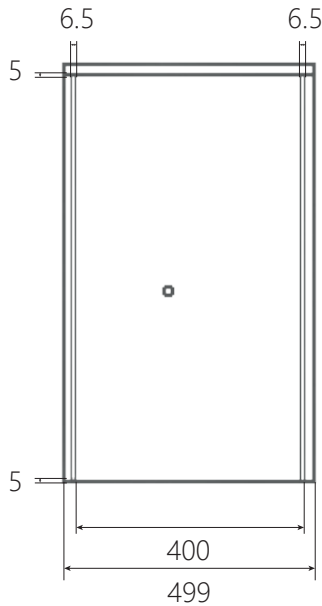

# JHT845 緩衝迷你壁桌五金(附摺疊腳W350\*H980mm)

正視圖

桌板與櫃體左右間距6.5mm · 上下間距5mm

側面透視圖

注意:尺寸可加長 · 桌板尺寸加長櫃體高度也要整體加高

此為開孔距離尺寸

側視圖

桌板厚度25mm · 折疊框架高度980mm · 總高1005mm

折疊框架高度980mm

18mm厚背板 · 內徑深度182mm

立體圖

露出主櫃桌面975mm

折疊框架20\*10mm管料