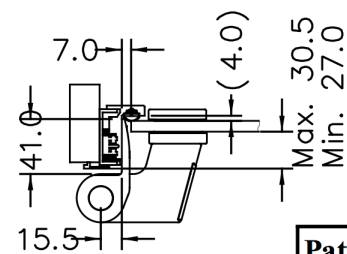

氣壓式玻璃回歸鉸鍊HWGH-80 安裝說明書

* 木框安裝

* 金屬框安裝

鋼化玻璃限定

**Tempered Glass Only
Glass Cut-Out**

Patent Pending In Many Countries

3 years warranty

2019.07.12 V2.0