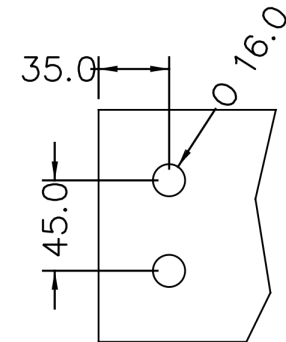

氣壓式玻璃回歸鉸鍊HWGH-80 安裝說明書

* 木框安裝

* 金屬框安裝

鋼化玻璃限定

**Tempered Glass Only
Glass Cut-Out**

Patent Pending In Many Countries

3 years warranty

2019.07.12 V2.0