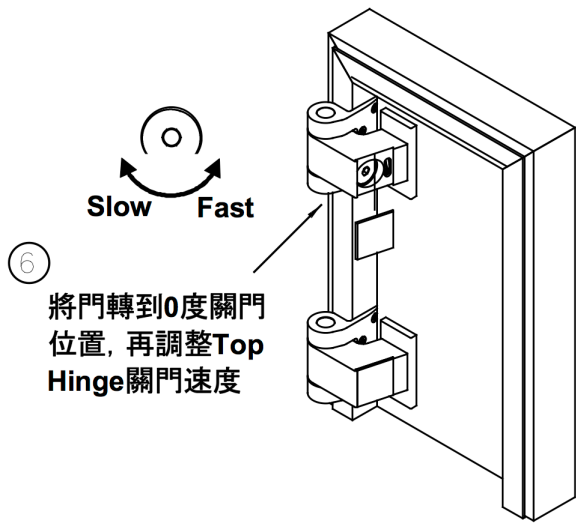

氣壓式玻璃回歸鉸鍊HWGH-80 安裝說明書

* 木框安裝

* 金屬框安裝

鋼化玻璃限定

**Tempered Glass Only
Glass Cut-Out**

Patent Pending In Many Countries

3 years warranty

2019.07.12 V2.0