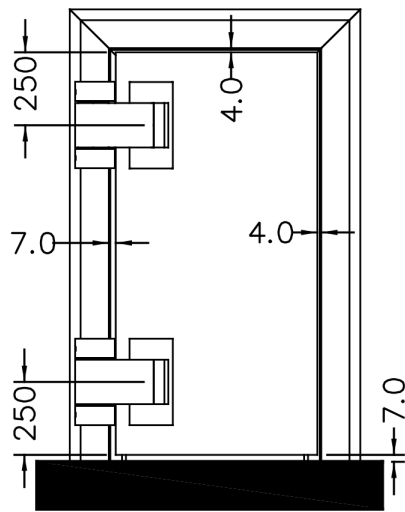

氣壓式玻璃回歸鉸鍊HWGH-80 安裝說明書

* 木框安裝

* 金屬框安裝

鋼化玻璃限定

**Tempered Glass Only
Glass Cut-Out**

Patent Pending In Many Countries

3 years warranty

2019.07.12 V2.0