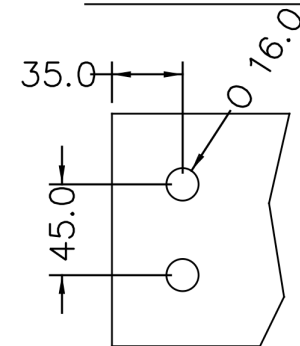

**Tempered Glass Only
Glass Cut-Out**