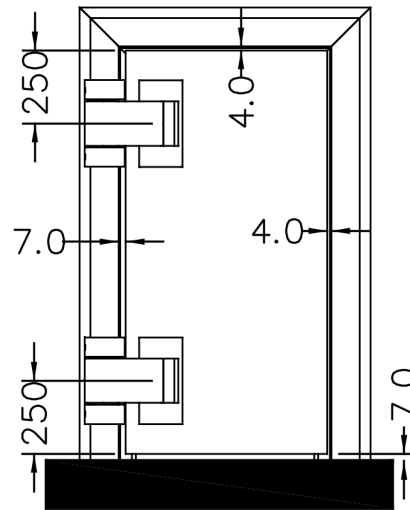

Hydraulic Auto-Hinge HWGH-80 Installation Instruction