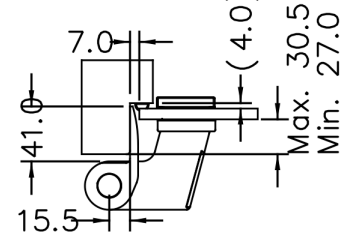

氣壓式玻璃回歸鉸鍊HWGH-80 安裝說明書

* 木框安裝

* 金屬框安裝

鋼化玻璃限定

**Tempered Glass Only
Glass Cut-Out**

Patent Pending In Many Countries

3 years warranty

2019.07.12 V2.0