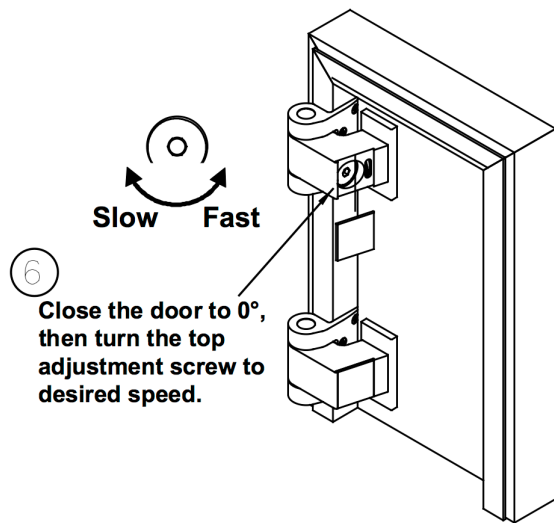

Hydraulic Auto-Hinge HWGH-80 Installation Instruction