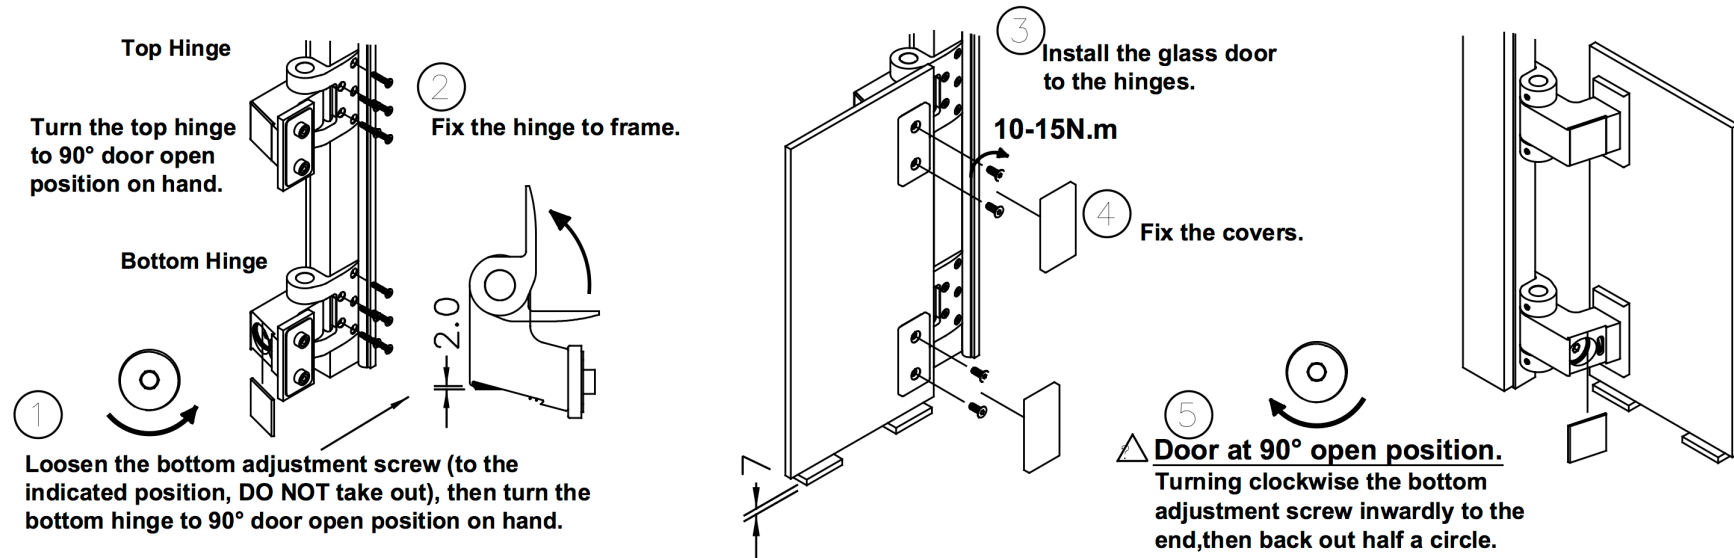

Hydraulic Auto-Hinge HWGH-80 Installation Instruction