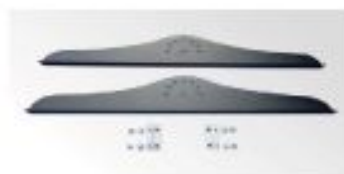

D1-BA	L550 mm	霧黑色
D1-BB	L390 mm	霧黑色
D1-BC	L330 mm	霧黑色

※2片 / 組 含固定片組 · 木層板寬度扣 7 mm

I ●AD立柱-前緣擋條

可使用於傾斜式書報展示用及板材前緣防止滑落使用
搭配層板組件可調整30度、60度傾角 · 長度可訂製