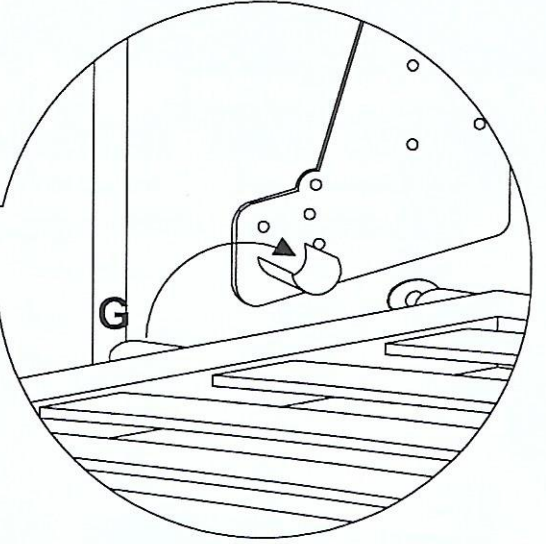

CLICK V 4

MONTAGGIO - MOUNTING

Assicuratevi di aver fissato il vostro mobile alla parete contro il ribaltamento, poichè le pareti sono di materiali diversi il fissaggio alla parete non è incluso

Make sure to fix your cabinet to the wall.

As wall materials vary, plates and screws for fixing to wall are not included.

1

2

3

4

九宏五金
(02)2375-3797

5

九宏五金
(02)2375-3797

6

九宏五金
(02)2375-3797

11

12

13

CLICK V4 1530x1920

CABINET DIMENSION:

INTERNAL WIDE 1596mm
HEIGHT FROM THE FLOOR 2055mm
BASAMENT HEIGHT MAX 60mm
BASE 25mm + **ADJUSTABLE FEET** 5mm
if you change basament dimension you
you change door size (*)