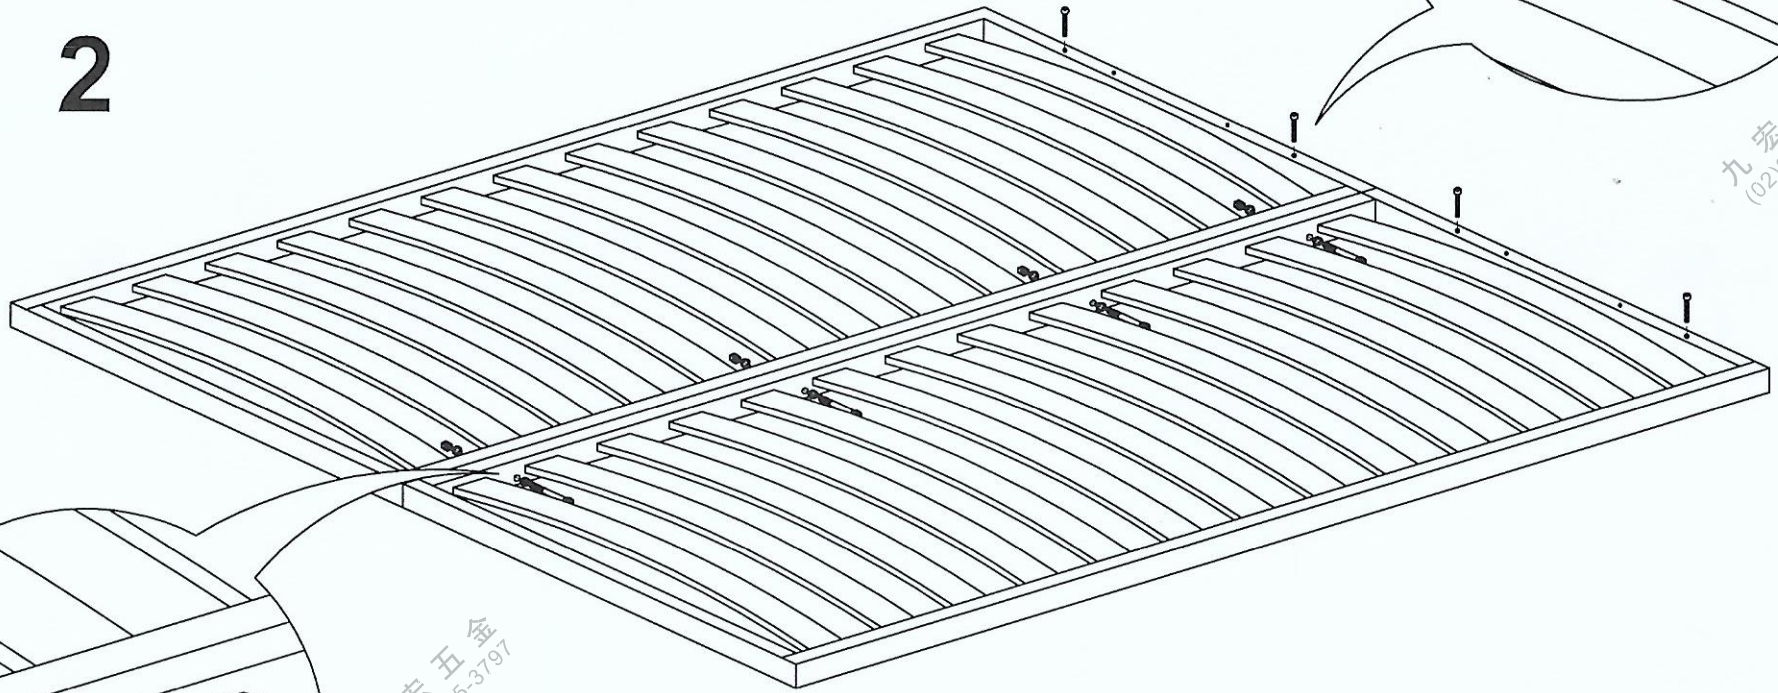

2

TESTIERA
HEADBOARD
TETIERE DU SOMMIER

6x40 TP

8MA

8x16

8x16

8x80 TC

九宏五金
(02)2375-3797

九宏五金
(02)2375-3797