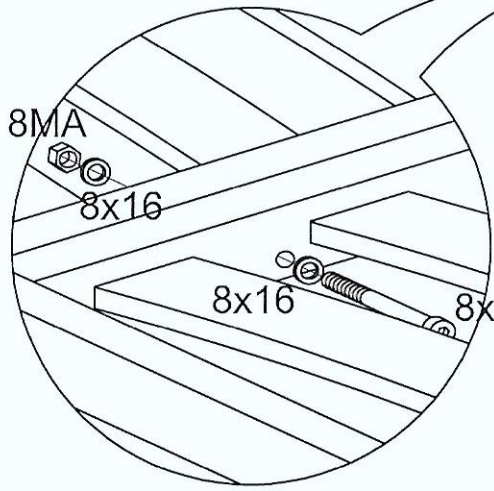

2

TESTIERA
HEADBOARD
TETIERE DU SOMMIER

6x40 TP

8MA

8x16

8x16

8x80 TC

九宏五金
(02)2375-3797

九宏五金
(02)2375-3797