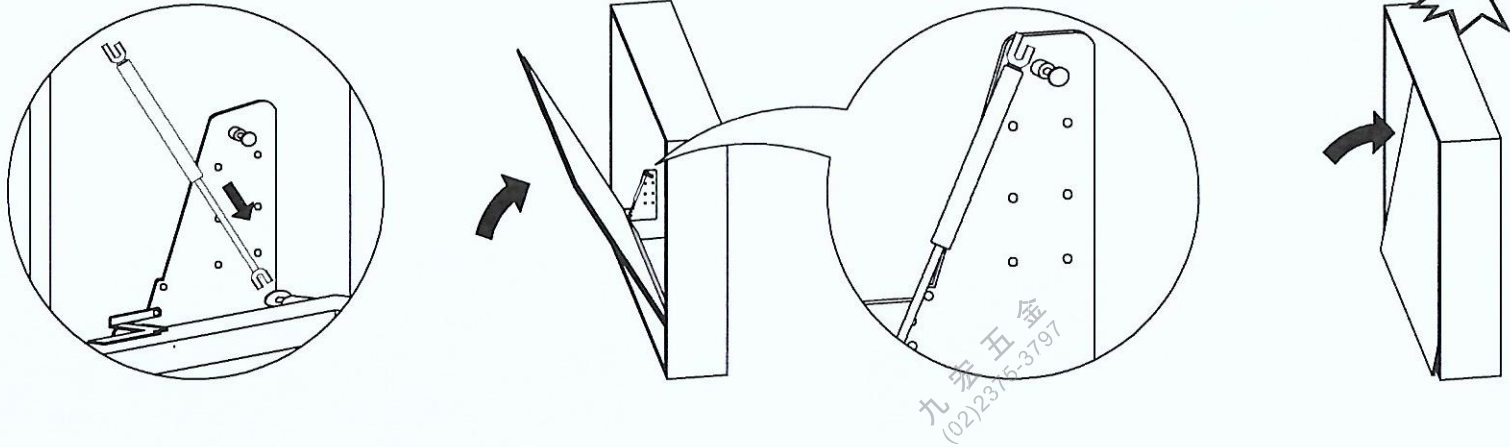

ISTRUZIONI / INSTRUCTIONS

DA CONSEGNARE ALL' UTILIZZATORE FINALE
TO BE GIVEN TO END USER
EN RAISON DE L'UTILISATEUR FINAL POUR '

MONTAGGIO PISTONI

MOUNTING OF THE PISTON

ENSEMBLE DE PISTON