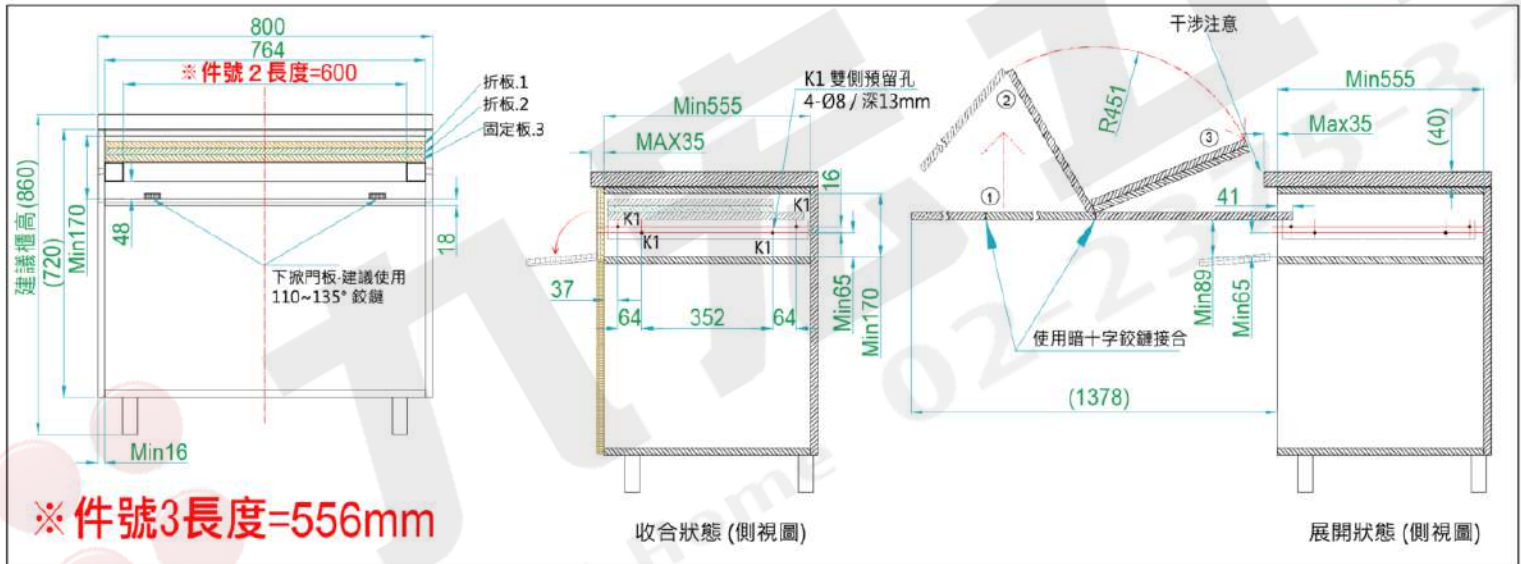

鋁合金折疊式櫥櫃隱藏伸縮桌

建議櫃體尺寸

—	櫃寬: 80cm
—	櫃高: 86cm
—	櫃深: 60cm
—	板厚: 1.8cm

A1-540

※摺疊桌板供示意用，五金包裝無提供桌板

件號	名稱	數量	件號	名稱	數量	件號	名稱	數量
1	隱藏滑軌本體	左+右	5	5號六角板手	1支	9	3號六角板手	1支
2	前拉桿	1支	6	M6x62	4支	10	M3x14	4支
3	底腳板	1支	7	桌板鎖片	2片	11	M6x16	4支
4	M6x12	12支	8	鋼膨脹螺母	12支			

櫃體施作參考尺寸 (mm):

桌板施作參考尺寸 (mm):