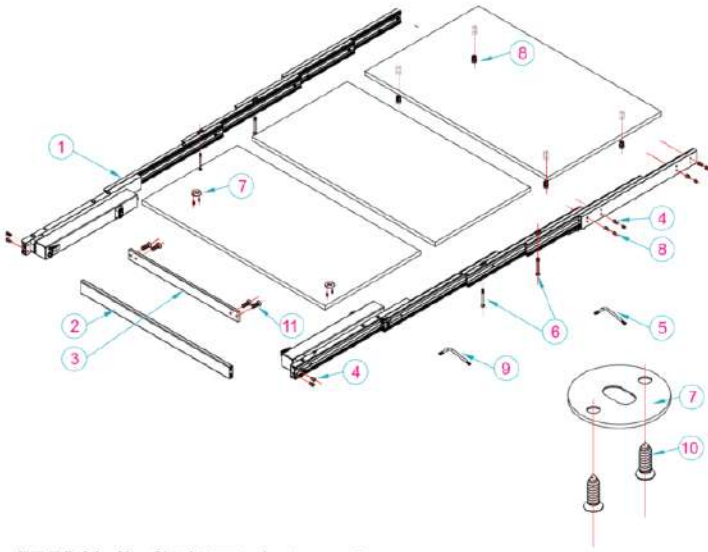

鋁合金折疊式櫥櫃隱藏伸縮桌

建議櫃體尺寸

—	櫃寬: 80cm
—	櫃高: 86cm
—	櫃深: 60cm
—	板厚: 1.8cm

A1-540

※摺疊桌板供示意用，五金包裝無提供桌板

件號	名稱	數量	件號	名稱	數量	件號	名稱	數量
1	隱藏滑軌本體	左+右	5	5號六角板手	1支	9	3號六角板手	1支
2	前拉桿	1支	6	M6x62	4支	10	M3x14	4支
3	底腳板	1支	7	桌板鎖片	2片	11	M6x16	4支
4	M6x12	12支	8	鋼膨脹螺母	12支			

櫃體施作參考尺寸 (mm):

桌板施作參考尺寸 (mm):