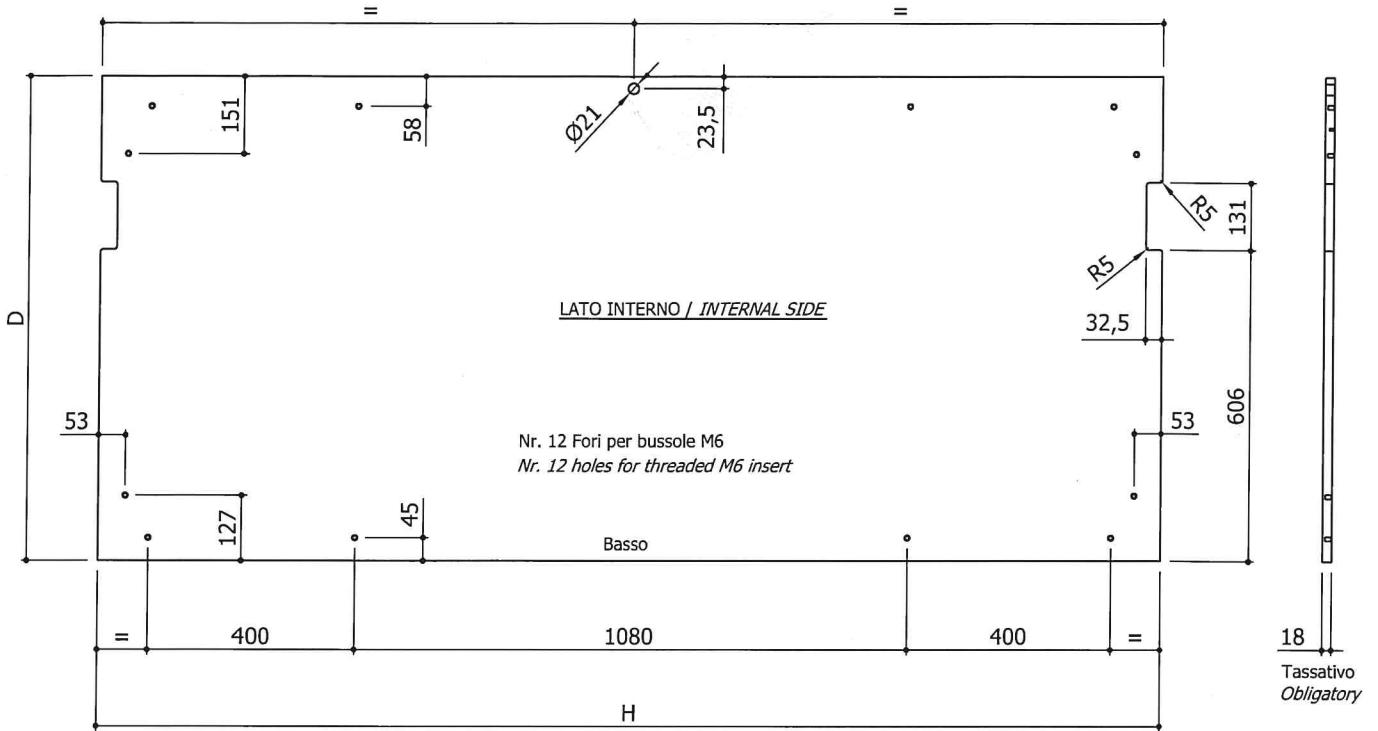

Nr. 6 piedini H,6mm regolabili
Nr. 6 adjustable feet

FIANCO - SIDE

Nr. 10 Fori per bussole M6
Nr. 10 holes for threaded M6 insert

Altezza materasso Mattress height (mm)	Dimensione rete bed base measures (mm)	Misure esterne / External Measure				Misure interne / Internal measures			Misure componenti / Component measures			
		A (mm)	B (mm)	L (mm)	M (mm)	E (mm)	F (mm)	G (mm)	C (mm)	D (mm)	H (mm)	I (mm)
150	870 x 2000	1014	2137	1062	825	2085	958	361	983	943	2076	2006
150	870 x 2020	1014	2157	1062	825	2105	958	361	983	943	2096	2026
150	900 x 1900	1044	2037	1092	825	1985	988	361	1013	973	1976	1906
150	900 x 2000	1044	2137	1092	825	2085	988	361	1013	973	2076	2006

ANTA - DOOR

PIANO SCRITTOIO - DESK

MADE IN ITALY

PESSOTTO RETI srl
 Viale delle industrie, 36 -
 Albina di Gaiarine (TV) - Italia

Tel. +39 0434 758734 - Fax +39 0434 758533
 info@pessottoreti.com - www.pessottoreti.com