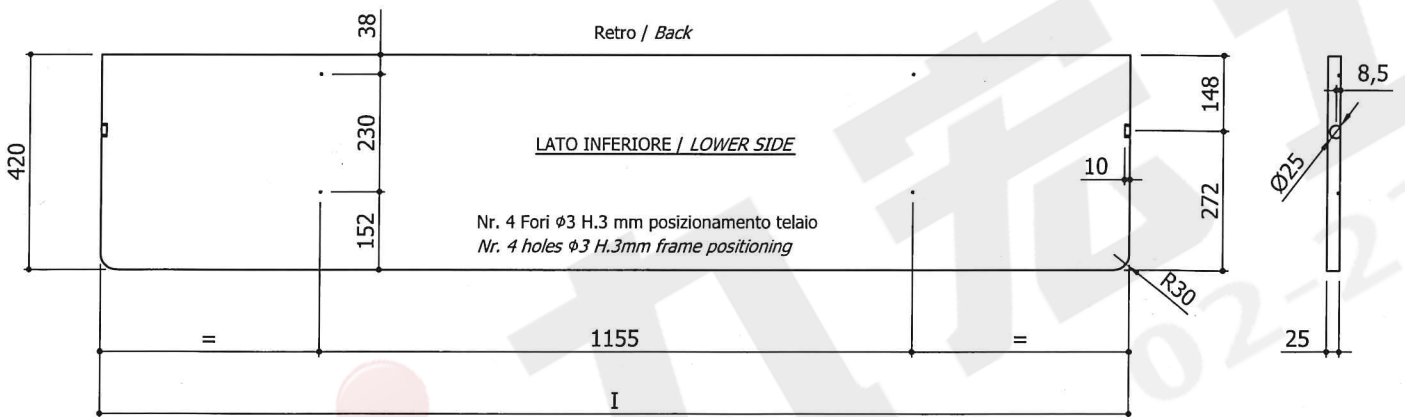

PIANO SCRITTOIO - DESK

MADE IN ITALY

PESSOTTO RETI srl
Viale delle industrie, 36 -
Albina di Gaiarine (TV) - Italia

Tel. +39 0434 758734 - Fax +39 0434 758533
info@pessottoreti.com - www.pessottoreti.com