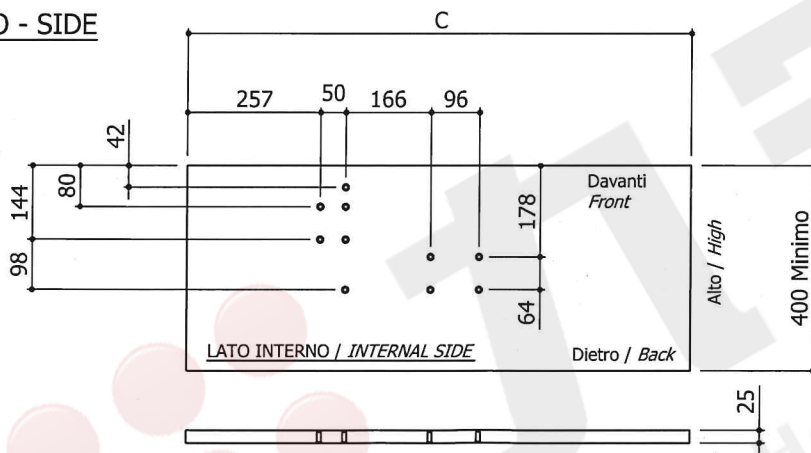

Nr. 6 piedini H,6mm regolabili
Nr. 6 adjustable feet

FIANCO - SIDE

Nr. 10 Fori per bussole M6
Nr. 10 holes for threaded M6 insert

Altezza materasso Mattress height (mm)	Dimensione rete bed base measures (mm)	Misure esterne / External Measure				Misure interne / Internal measures			Misure componenti / Component measures			
		A (mm)	B (mm)	L (mm)	M (mm)	E (mm)	F (mm)	G (mm)	C (mm)	D (mm)	H (mm)	I (mm)
150	870 x 2000	1014	2137	1062	825	2085	958	361	983	943	2076	2006
150	870 x 2020	1014	2157	1062	825	2105	958	361	983	943	2096	2026
150	900 x 1900	1044	2037	1092	825	1985	988	361	1013	973	1976	1906
150	900 x 2000	1044	2137	1092	825	2085	988	361	1013	973	2076	2006

ANTA - DOOR

PIANO SCRITTOIO - DESK

MADE IN ITALY

PESSOTTO RETI srl
 Viale delle industrie, 36 -
 Albina di Gaiarine (TV) - Italia

Tel. +39 0434 758734 - Fax +39 0434 758533
 info@pessottoreti.com - www.pessottoreti.com