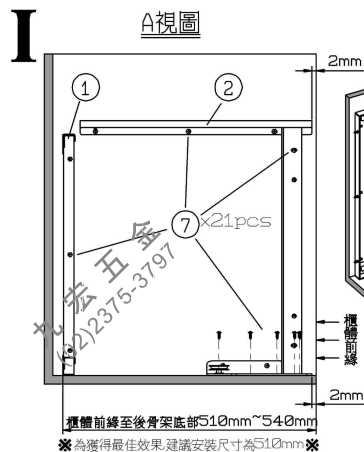

九宏五金 皇冠轉角櫃組裝說明書

最小內徑深度510mm

最小內徑寬度864mm

最小內徑高度530mm

最大內徑寬度964mm

(左開) H07004
 H27004

- | | |
|--------------|--------------|
| 1 後背架x1set | 2 左側背架x1set |
| 3 左滑桿x1set | 4 門板結合器x2set |
| 5 連桿套件Ax2pcs | 6 連桿套件Bx2pcs |

- | | |
|--------------|---------------|
| 7 木螺絲x21pcs | 8 皿頭木螺絲x12pcs |
| 9 華司頭螺絲x2pcs | 10 盤頭螺絲x2pcs |
| 11 大掛籃x2pcs | 12 小掛籃x2pcs |

C/NO.
MADE IN TAIWAN

九宏五金 皇冠轉角櫃組裝說明書

最小內徑深度510mm
最小內徑高度530mm

最小內徑寬度864mm
最大內徑寬度964mm

(右開) H07003
 H27003

- 1 後骨架x1set 2 右側骨架x1set

- 3 右滑桿x1set 4 門板結合器x2set

- 5 連桿套件Ax2pcs 6 連桿套件Bx2pcs

- 7 木螺絲x21pcs 8 皿頭木螺絲x12pcs

- 9 華司頭螺絲x2pcs 10 盤頭螺絲x2pcs

- 11 大掛籃x2pcs 12 小掛籃x2pcs

門板調整示意圖