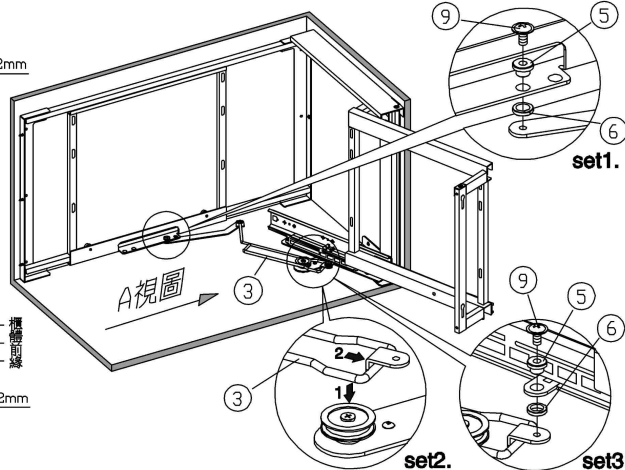

- | | |
|--------------|---------------|
| 7 木螺絲x21pcs | 8 皿頭木螺絲x12pcs |
| 9 華司頭螺絲x2pcs | 10 盤頭螺絲x2pcs |
| 11 大掛籃x2pcs | 12 小掛籃x2pcs |

C/NO.
MADE IN TAIWAN

九宏五金 皇冠轉角櫃組裝說明書

最小內徑深度510mm
最小內徑高度530mm

最小內徑寬度864mm
最大內徑寬度964mm

(右開) H07003
 H27003

- 1 後骨架x1set 2 右側骨架x1set

- 3 右滑桿x1set 4 門板結合器x2set

- 5 連桿套件Ax2pcs 6 連桿套件Bx2pcs

- 7 木螺絲x21pcs 8 皿頭木螺絲x12pcs

- 9 華司頭螺絲x2pcs 10 盤頭螺絲x2pcs

- 11 大掛籃x2pcs 12 小掛籃x2pcs

門板調整示意圖