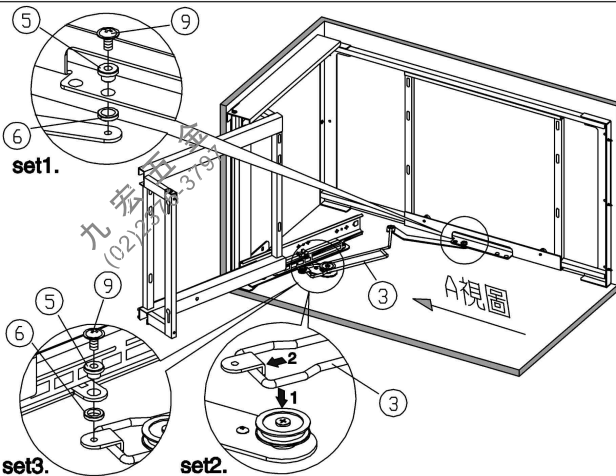

九宏五金 皇冠轉角櫃組裝說明書

最小內徑深度510mm

最小內徑寬度864mm

最小內徑高度530mm

最大內徑寬度964mm

(左開) H07004
 H27004

- | | |
|--------------|--------------|
| 1 後背架x1set | 2 左側背架x1set |
| 3 左滑桿x1set | 4 門板結合器x2set |
| 5 連桿套件Ax2pcs | 6 連桿套件Bx2pcs |

- | | |
|--------------|---------------|
| 7 木螺絲x21pcs | 8 皿頭木螺絲x12pcs |
| 9 華司頭螺絲x2pcs | 10 盤頭螺絲x2pcs |
| 11 大掛籃x2pcs | 12 小掛籃x2pcs |

C/NO.
MADE IN TAIWAN

九宏五金 皇冠轉角櫃組裝說明書

最小內徑深度510mm
最小內徑高度530mm

最小內徑寬度864mm
最大內徑寬度964mm

(右開) H07003
 H27003

- 1 後骨架x1set 2 右側骨架x1set

- 3 右滑桿x1set 4 門板結合器x2set

- 5 連桿套件Ax2pcs 6 連桿套件Bx2pcs

- 7 木螺絲x21pcs 8 皿頭木螺絲x12pcs

- 9 華司頭螺絲x2pcs 10 盤頭螺絲x2pcs

- 11 大掛籃x2pcs 12 小掛籃x2pcs

門板調整示意圖