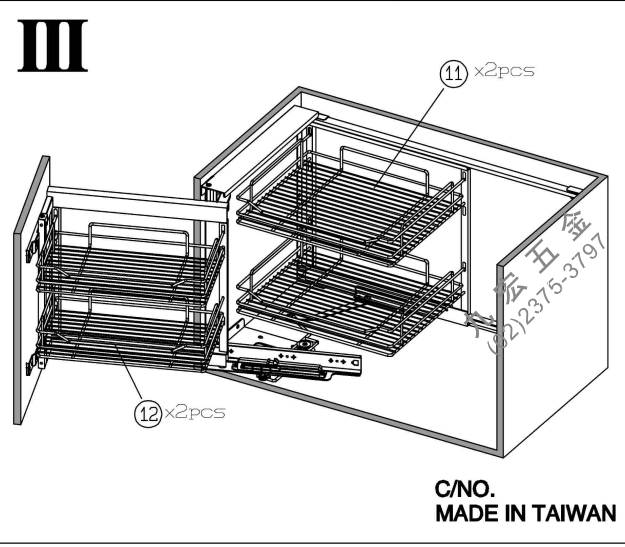

九宏五金 皇冠轉角櫃組裝說明書

最小內徑深度510mm

最小內徑寬度864mm

最小內徑高度530mm

最大內徑寬度964mm

(左開) H07004
 H27004

- | | |
|--------------|--------------|
| 1 後背架x1set | 2 左側背架x1set |
| 3 左滑桿x1set | 4 門板結合器x2set |
| 5 連桿套件Ax2pcs | 6 連桿套件Bx2pcs |

- | | |
|--------------|---------------|
| 7 木螺絲x21pcs | 8 皿頭木螺絲x12pcs |
| 9 華司頭螺絲x2pcs | 10 盤頭螺絲x2pcs |
| 11 大掛籃x2pcs | 12 小掛籃x2pcs |

C/NO.
MADE IN TAIWAN

九宏五金 皇冠轉角櫃組裝說明書

最小內徑深度510mm
最小內徑高度530mm

最小內徑寬度864mm
最大內徑寬度964mm

(右開) H07003
 H27003

- 1 後骨架x1set 2 右側骨架x1set

- 3 右滑桿x1set 4 門板結合器x2set

- 5 連桿套件Ax2pcs 6 連桿套件Bx2pcs

- 7 木螺絲x21pcs 8 皿頭木螺絲x12pcs

- 9 華司頭螺絲x2pcs 10 盤頭螺絲x2pcs

- 11 大掛籃x2pcs 12 小掛籃x2pcs

門板調整示意圖