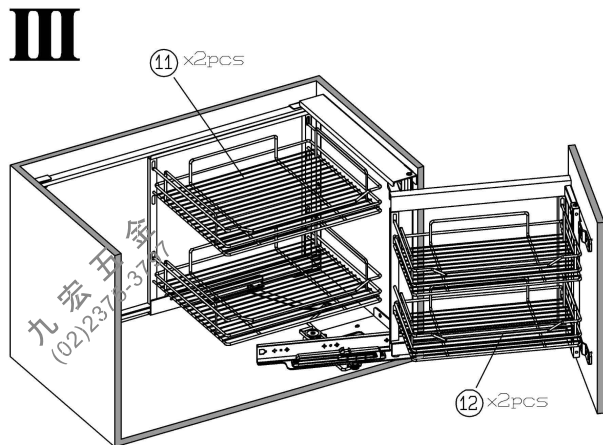

- | | |
|--------------|---------------|
| 7 木螺絲x21pcs | 8 皿頭木螺絲x12pcs |
| 9 華司頭螺絲x2pcs | 10 盤頭螺絲x2pcs |
| 11 大掛籃x2pcs | 12 小掛籃x2pcs |

C/NO.
MADE IN TAIWAN

九宏五金 皇冠轉角櫃組裝說明書

最小內徑深度510mm
最小內徑高度530mm

最小內徑寬度864mm
最大內徑寬度964mm

(右開) H07003
 H27003

- 1 後骨架x1set 2 右側骨架x1set

- 3 右滑桿x1set 4 門板結合器x2set

- 5 連桿套件Ax2pcs 6 連桿套件Bx2pcs

- 7 木螺絲x21pcs 8 皿頭木螺絲x12pcs

- 9 華司頭螺絲x2pcs 10 盤頭螺絲x2pcs

- 11 大掛籃x2pcs 12 小掛籃x2pcs

門板調整示意圖