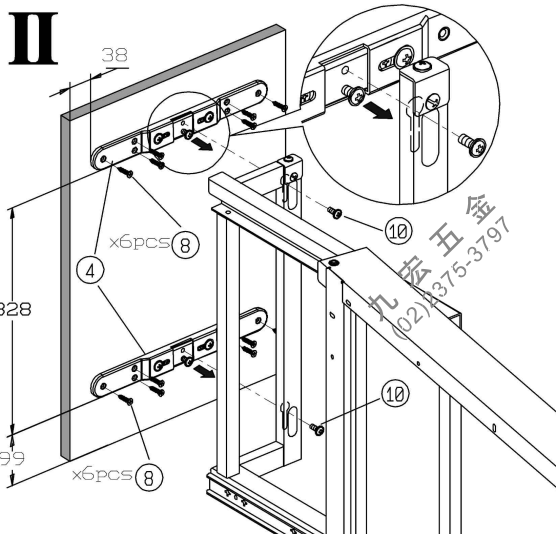

九宏五金 皇冠轉角櫃組裝說明書

最小內徑深度510mm

最小內徑寬度864mm

最小內徑高度530mm

最大內徑寬度964mm

(左開) H07004
 H27004

- | | |
|--------------|--------------|
| 1 後背架x1set | 2 左側背架x1set |
| 3 左滑桿x1set | 4 門板結合器x2set |
| 5 連桿套件Ax2pcs | 6 連桿套件Bx2pcs |

- | | |
|--------------|---------------|
| 7 木螺絲x21pcs | 8 皿頭木螺絲x12pcs |
| 9 華司頭螺絲x2pcs | 10 盤頭螺絲x2pcs |
| 11 大掛籃x2pcs | 12 小掛籃x2pcs |

C/NO.
MADE IN TAIWAN

九宏五金 皇冠轉角櫃組裝說明書

最小內徑深度510mm
最小內徑高度530mm

最小內徑寬度864mm
最大內徑寬度964mm

(右開) H07003
 H27003

- 1 後骨架x1set 2 右側骨架x1set

- 3 右滑桿x1set 4 門板結合器x2set

- 5 連桿套件Ax2pcs 6 連桿套件Bx2pcs

- 7 木螺絲x21pcs 8 皿頭木螺絲x12pcs

- 9 華司頭螺絲x2pcs 10 盤頭螺絲x2pcs

- 11 大掛籃x2pcs 12 小掛籃x2pcs

門板調整示意圖