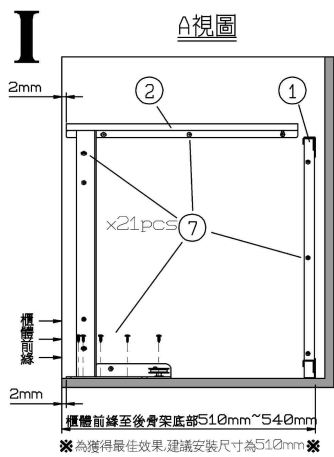

九宏五金 皇冠轉角櫃組裝說明書

最小內徑深度510mm

最小內徑寬度864mm

最小內徑高度530mm

最大內徑寬度964mm

(左開) H07004
 H27004

- | | |
|--------------|--------------|
| 1 後背架x1set | 2 左側背架x1set |
| 3 左滑桿x1set | 4 門板結合器x2set |
| 5 連桿套件Ax2pcs | 6 連桿套件Bx2pcs |

- | | |
|--------------|---------------|
| 7 木螺絲x21pcs | 8 皿頭木螺絲x12pcs |
| 9 華司頭螺絲x2pcs | 10 盤頭螺絲x2pcs |
| 11 大掛籃x2pcs | 12 小掛籃x2pcs |

C/NO.
MADE IN TAIWAN

九宏五金 皇冠轉角櫃組裝說明書

最小內徑深度510mm
最小內徑高度530mm

最小內徑寬度864mm
最大內徑寬度964mm

(右開) H07003
 H27003

- 1 後骨架x1set 2 右側骨架x1set

- 3 右滑桿x1set 4 門板結合器x2set

- 5 連桿套件Ax2pcs 6 連桿套件Bx2pcs

- 7 木螺絲x21pcs 8 皿頭木螺絲x12pcs

- 9 華司頭螺絲x2pcs 10 盤頭螺絲x2pcs

- 11 大掛籃x2pcs 12 小掛籃x2pcs

門板調整示意圖