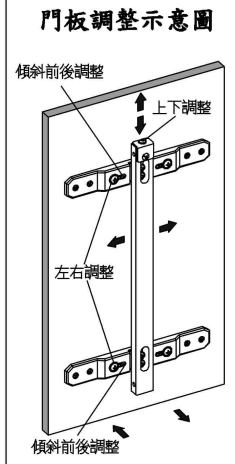

九宏五金 皇冠轉角櫃組裝說明書

最小內徑深度510mm

最小內徑寬度864mm

最小內徑高度530mm

最大內徑寬度964mm

(左開) H07004
 H27004

- | | |
|--------------|--------------|
| 1 後背架x1set | 2 左側背架x1set |
| 3 左滑桿x1set | 4 門板結合器x2set |
| 5 連桿套件Ax2pcs | 6 連桿套件Bx2pcs |

- | | |
|--------------|---------------|
| 7 木螺絲x21pcs | 8 皿頭木螺絲x12pcs |
| 9 華司頭螺絲x2pcs | 10 盤頭螺絲x2pcs |
| 11 大掛籃x2pcs | 12 小掛籃x2pcs |

C/NO.
MADE IN TAIWAN

九宏五金 皇冠轉角櫃組裝說明書

最小內徑深度510mm
最小內徑高度530mm

最小內徑寬度864mm
最大內徑寬度964mm

(右開) H07003
 H27003

- 1 後骨架x1set 2 右側骨架x1set

- 3 右滑桿x1set 4 門板結合器x2set

- 5 連桿套件Ax2pcs 6 連桿套件Bx2pcs

- 7 木螺絲x21pcs 8 皿頭木螺絲x12pcs

- 9 華司頭螺絲x2pcs 10 盤頭螺絲x2pcs

- 11 大掛籃x2pcs 12 小掛籃x2pcs

門板調整示意圖