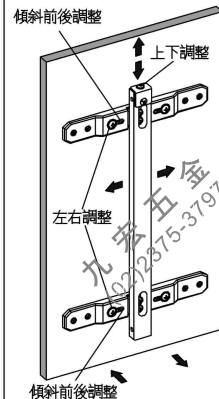

- | | |
|--------------|---------------|
| 7 木螺絲x21pcs | 8 皿頭木螺絲x12pcs |
| 9 華司頭螺絲x2pcs | 10 盤頭螺絲x2pcs |
| 11 大掛籃x2pcs | 12 小掛籃x2pcs |

C/NO.
MADE IN TAIWAN

九宏五金 皇冠轉角櫃組裝說明書

最小內徑深度510mm
最小內徑高度530mm

最小內徑寬度864mm
最大內徑寬度964mm

(右開) H07003
 H27003

- 1 後骨架x1set 2 右側骨架x1set

- 3 右滑桿x1set 4 門板結合器x2set

- 5 連桿套件Ax2pcs 6 連桿套件Bx2pcs

- 7 木螺絲x21pcs 8 皿頭木螺絲x12pcs

- 9 華司頭螺絲x2pcs 10 盤頭螺絲x2pcs

- 11 大掛籃x2pcs 12 小掛籃x2pcs

門板調整示意圖