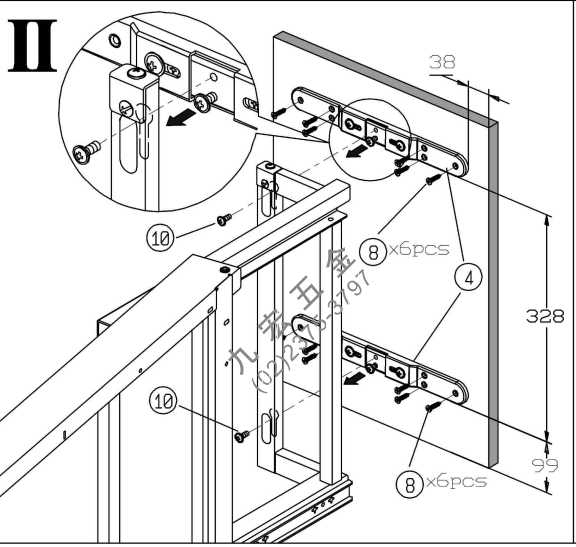

九宏五金 皇冠轉角櫃組裝說明書

最小內徑深度510mm

最小內徑寬度864mm

最小內徑高度530mm

最大內徑寬度964mm

(左開) H07004
 H27004

- | | |
|--------------|--------------|
| 1 後背架x1set | 2 左側背架x1set |
| 3 左滑桿x1set | 4 門板結合器x2set |
| 5 連桿套件Ax2pcs | 6 連桿套件Bx2pcs |

- | | |
|--------------|---------------|
| 7 木螺絲x21pcs | 8 皿頭木螺絲x12pcs |
| 9 華司頭螺絲x2pcs | 10 盤頭螺絲x2pcs |
| 11 大掛籃x2pcs | 12 小掛籃x2pcs |

C/NO.
MADE IN TAIWAN

九宏五金 皇冠轉角櫃組裝說明書

最小內徑深度510mm
最小內徑高度530mm

最小內徑寬度864mm
最大內徑寬度964mm

(右開) H07003
 H27003

- 1 後骨架x1set 2 右側骨架x1set

- 3 右滑桿x1set 4 門板結合器x2set

- 5 連桿套件Ax2pcs 6 連桿套件Bx2pcs

- 7 木螺絲x21pcs 8 皿頭木螺絲x12pcs

- 9 華司頭螺絲x2pcs 10 盤頭螺絲x2pcs

- 11 大掛籃x2pcs 12 小掛籃x2pcs

門板調整示意圖