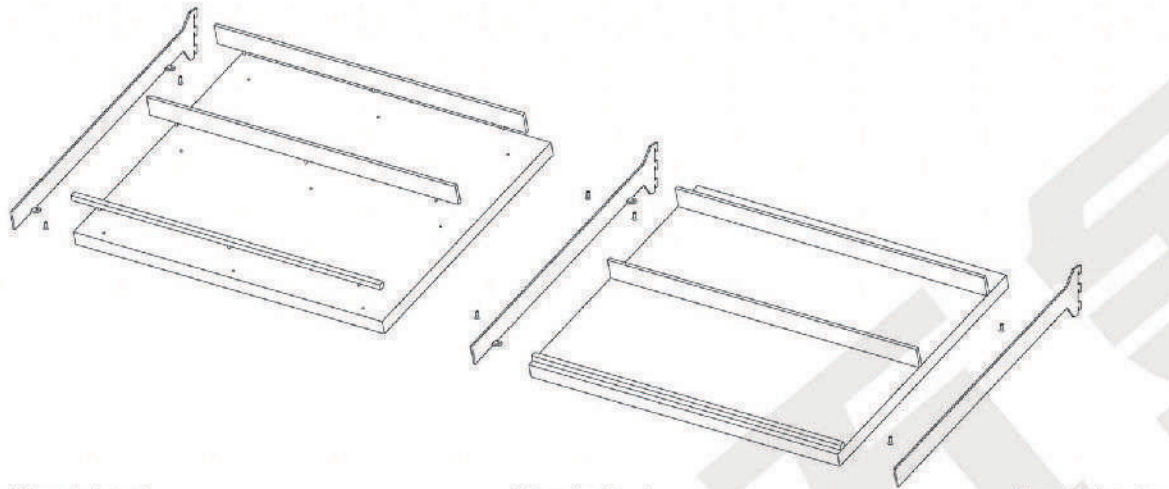

## 吊櫃後方固定配件

# 吊櫃側邊固定配件

吊櫃側邊固定配件 (不分左右)

鞋層板組件 深度 500 (mm)