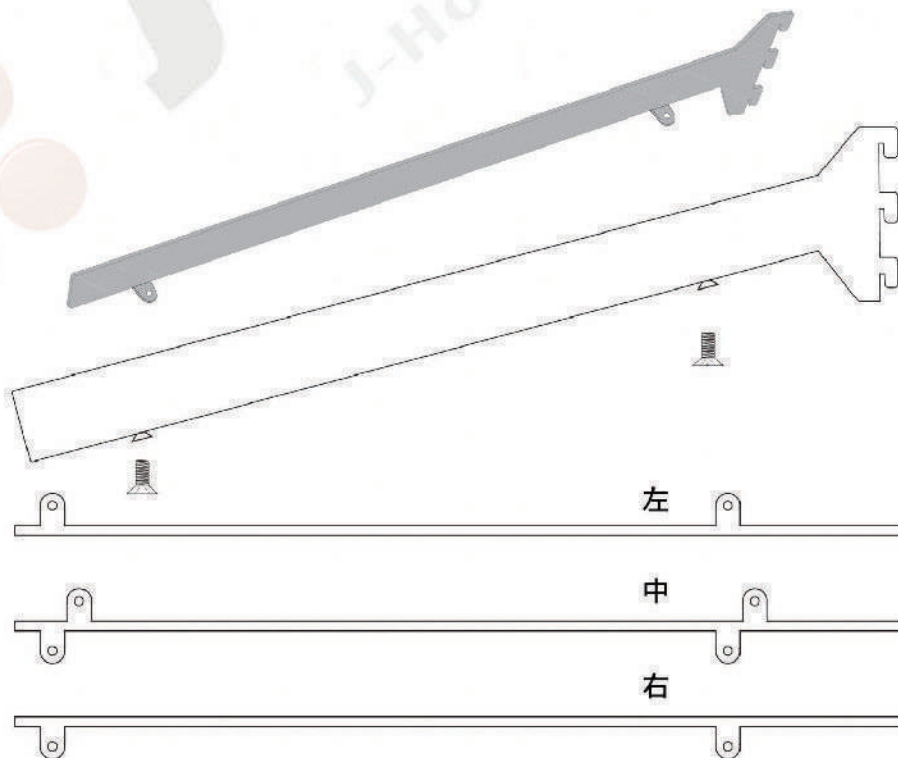

## 吊櫃後方固定配件

# 吊櫃側邊固定配件

吊櫃側邊固定配件 (不分左右)

鞋層板組件 深度 500 (mm)

# 鞋層板

鞋層板前檔板 深度 590 / 890 (mm)

鞋層板後檔 深度 590 / 890 (mm)