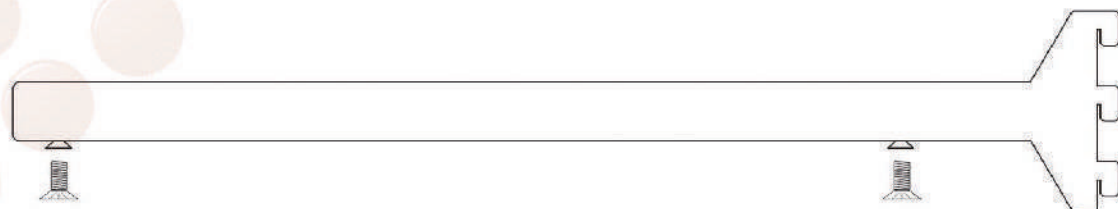

## 立柱牆面調整固定器

# 層板托

層板托-左

層板托-中

層板托-右

層板托深度 300 / 400 / 500 (mm)

左

中

右