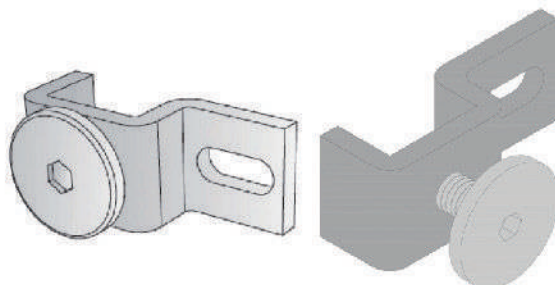

立柱配件圖

壁板立柱2650mm(含調整器)

牆角用立柱固定件(附調整器)

壁板固定器

立柱牆面調整固定器