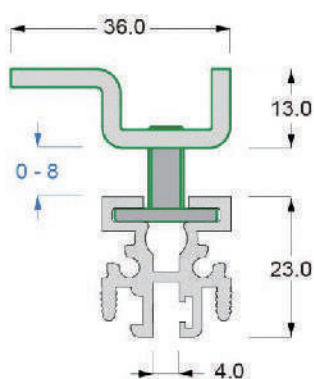

## 多種安裝方式

L字型

U字型

一字型

# 平面與轉角尺寸圖

- A = 最少25 mm
- B = 最少35 mm
- C = 4 mm
- D = 58-60 mm
- L背板 = 最大20 mm

# 立柱配件圖