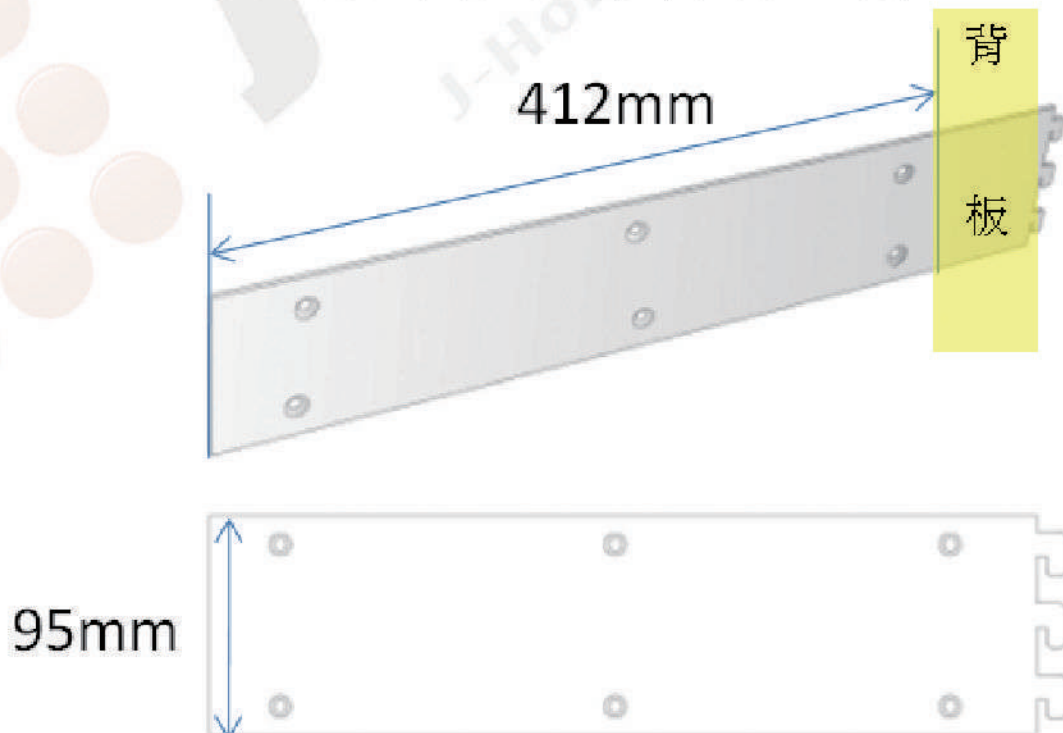

# 吊櫃側邊固定配件

吊櫃側邊固定配件 (不分左右)

鞋層板組件 深度 500 (mm)