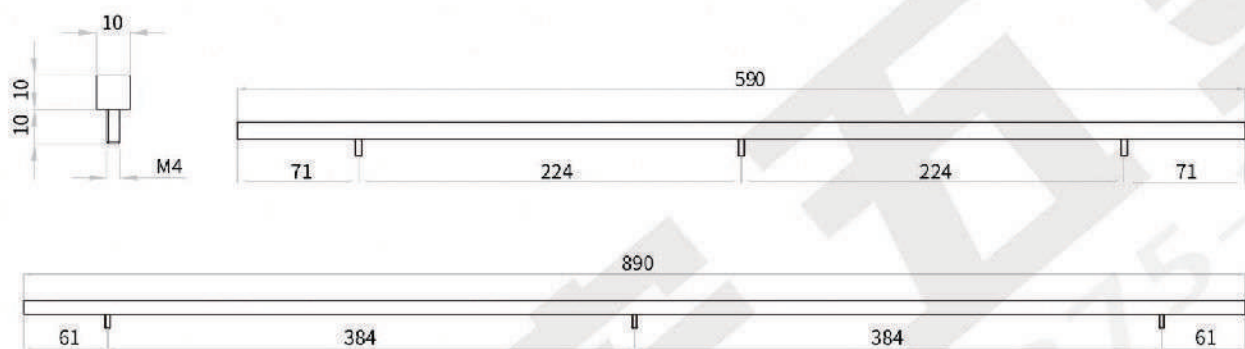

# 吊櫃側邊固定配件

吊櫃側邊固定配件 (不分左右)

鞋層板組件 深度 500 (mm)

# 鞋層板

鞋層板前檔板 深度 590 / 890 (mm)

鞋層板後檔 深度 590 / 890 (mm)