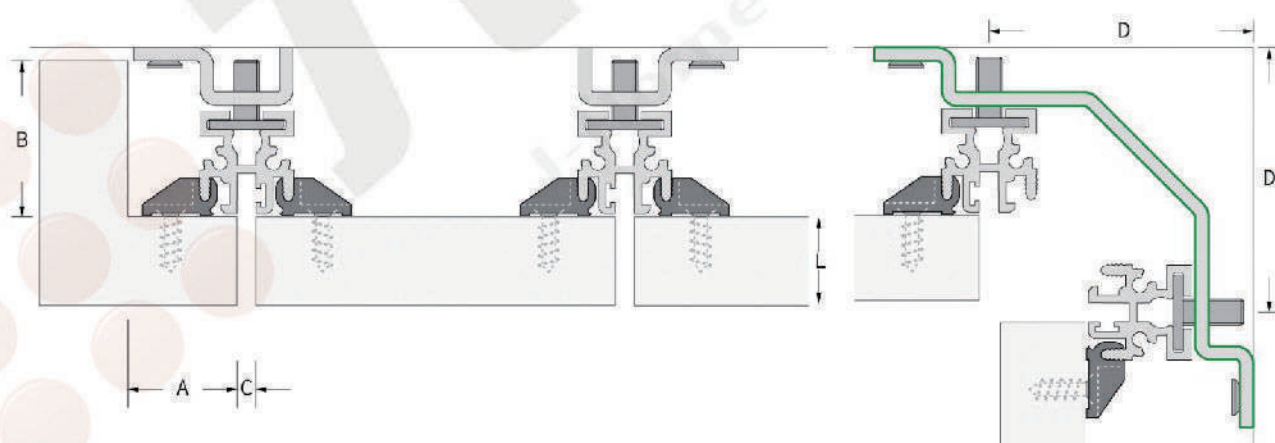

## 多種安裝方式

L字型

U字型

一字型

# 平面與轉角尺寸圖

- A = 最少25 mm
- B = 最少35 mm
- C = 4 mm
- D = 58-60 mm
- L背板 = 最大20 mm

## 牆角用立柱固定件(附調整器)