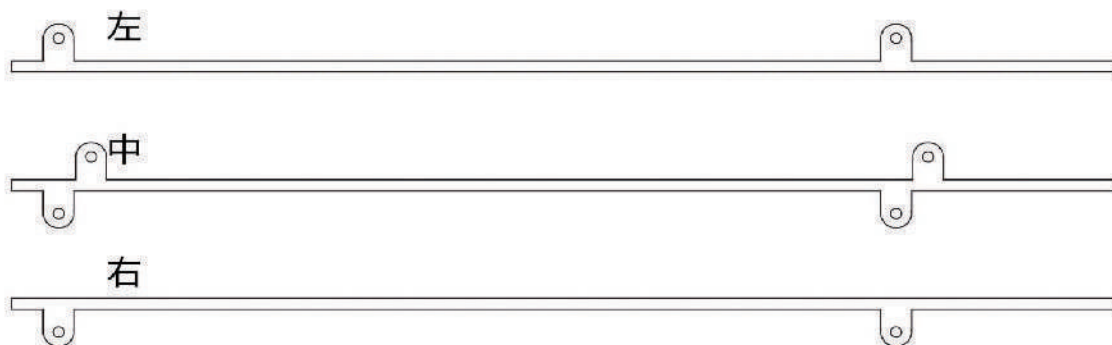

## 立柱牆面調整固定器

# 層板托

層板托-左

層板托-中

層板托-右

層板托深度 300 / 400 / 500 (mm)

左

中

右

# 吊櫃後方固定配件

左

右