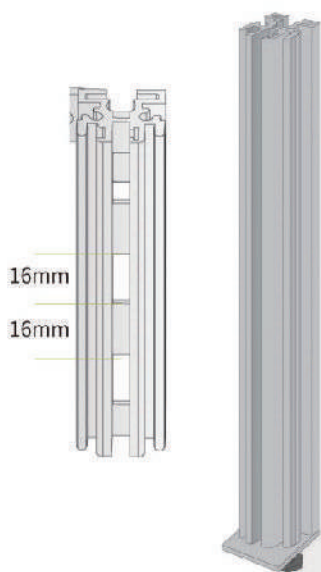

立柱配件圖

壁板立柱2650mm(含調整器)