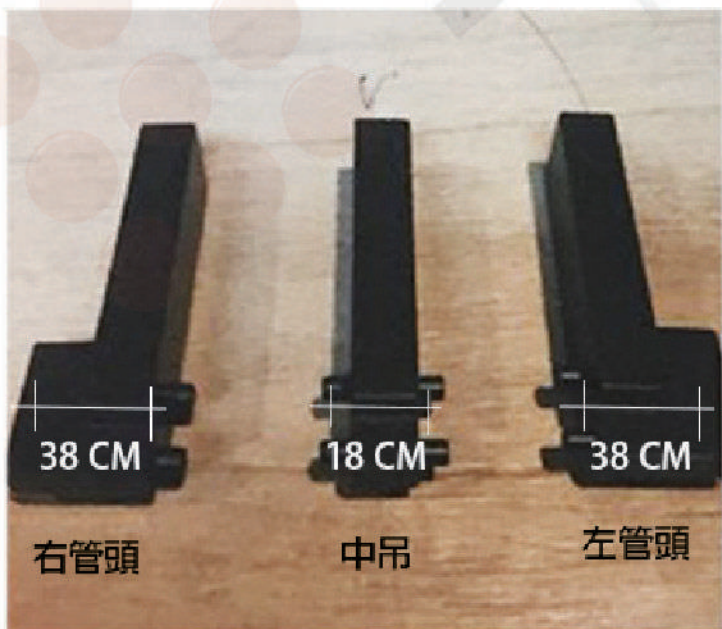

義大利簡約設計
適用於衣帽間及衣櫃