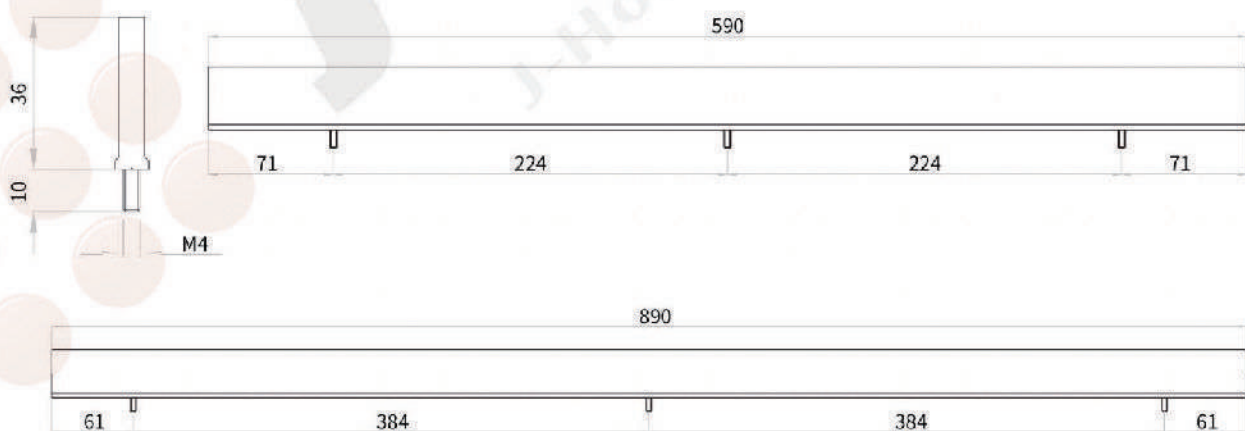

# 吊櫃側邊固定配件

吊櫃側邊固定配件 (不分左右)

鞋層板組件 深度 500 (mm)

# 鞋層板

鞋層板前檔板 深度 590 / 890 (mm)

鞋層板後檔 深度 590 / 890 (mm)