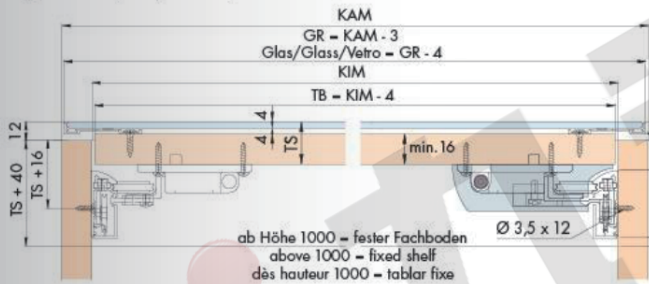

單片門安裝尺寸圖

EKU LIBRA

20 H Inslide (IS) | Forslide (FS)

Forslide

Garnituren / Sets / Garnitures

1 Türe Door Porte	No. 041.3015.071			
	2x	2x	1x	1x
	2x	2x	1x	1x
	2x	2x	2x	2x
	2x		4x	
	4x			

2 Türen Doors Portes	No. 041.3015.072			
	4x	4x	1x	1x
	4x	4x	1x	1x
	4x	4x	4x	4x
	4x		4x	
	4x			

Forslide

Optional / Optional / Facultativ

Forslide

Optional Optional Facultativ

對開門安裝尺寸圖

EKU LIBRA®

20 H Inslide (IS)| Forslide (FS) Synchro

Forslide

Forslide

Optional/Optional/Facultativ

Forslide

Optional
Optional
Facultativ

Garnituren / Sets / Garnitures

2 Türen Doors Portes		No. 041.3015.074	
4x	4x	1x	1x
2x	4x	4x	4x
4x	2x		
2x	1x	1x	
1x	1x		