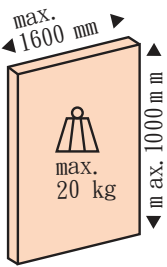

單片門安裝尺寸圖

EKU LIBRA

20 H Inslide (IS) | Forslide (FS)

Forslide

Garnituren / Sets / Garnitures

1 Türe Door Porte	No. 041.3015.071			
	2x	2x	1x	1x
	2x	2x	1x	1x
	2x	2x	2x	2x
	2x		4x	
	4x			

2 Türen Doors Portes	No. 041.3015.072			
	4x	4x	1x	1x
	4x	4x	1x	1x
	4x	4x	4x	4x
	4x		4x	
	4x			