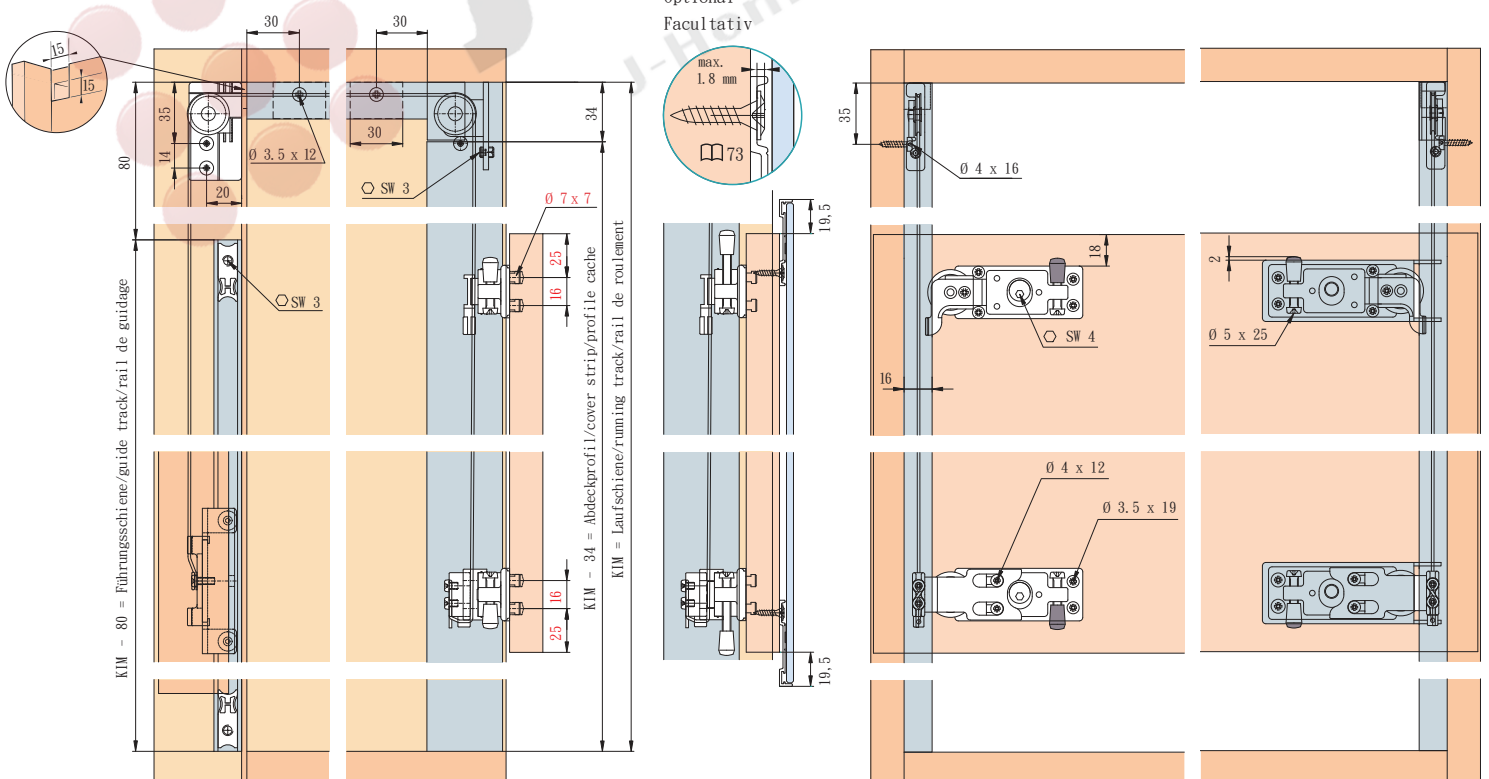

單片門安裝尺寸圖

EKU LIBRA

20 H Inslide (IS) | Forslide (FS)

Forslide

Garnituren / Sets / Garnitures

1 Türe Door Porte	No. 041.3015.071			
	2x	2x	1x	1x
	2x	2x	1x	1x
	2x	2x	2x	2x
	2x		4x	
	4x			

2 Türen Doors Portes	No. 041.3015.072			
	4x	4x	1x	1x
	4x	4x	1x	1x
	4x	4x	4x	4x
	4x		4x	
	4x			

Forslide

Optional / Optional / Facultativ

Forslide

Optional Optional Facultativ

對開門安裝尺寸圖

EKU LIBRA®

20 H Inslide (IS)| Forslide (FS) Synchro

Forslide

Forslide

Optional/Optional/Facultativ

Forslide

Optional
Optional
Facultativ

Garnituren / Sets / Garnitures

2 Türen Doors Portes		No. 041.3015.074	
4x	4x	1x	1x
2x	4x	4x	4x
4x	2x		
2x	1x	1x	
1x	1x		