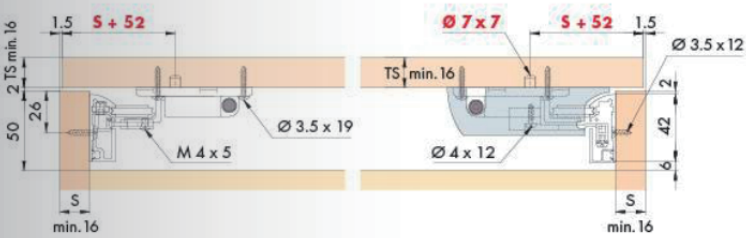

單片門安裝尺寸圖

EKU LIBRA

20 H Inslide (IS) | Forslide (FS)

Forslide

Garnituren / Sets / Garnitures

1 Türe Door Porte	No. 041.3015.071			
	2x	2x	1x	1x
	2x	2x	1x	1x
	2x	2x	2x	2x
	2x		4x	
	4x			

2 Türen Doors Portes	No. 041.3015.072			
	4x	4x	1x	1x
	4x	4x	1x	1x
	4x	4x	4x	4x
	4x		4x	
	4x			

Forslide

Optional / Optional / Facultativ

Forslide

Optional Optional Facultativ

對開門安裝尺寸圖

EKU LIBRA®

20 H Inslide (IS)| Forslide (FS) Synchro

Forslide

Forslide

Optional/Optional/Facultativ

Forslide

Optional
Optional
Facultativ

Garnituren / Sets / Garnitures

2 Türen Doors Portes		No. 041.3015.074	
4x	4x	1x	1x
2x	4x	4x	4x
4x	2x		
2x	1x	1x	
1x	1x		