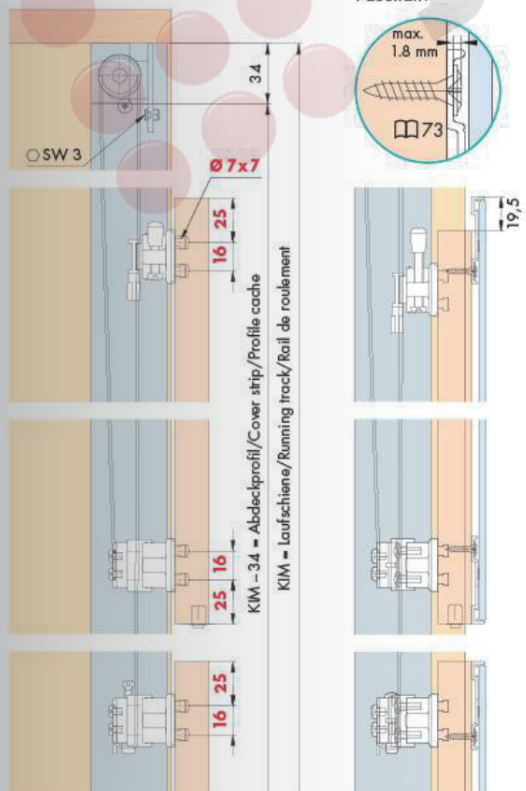

單片門安裝尺寸圖

EKU LIBRA

20 H Inslide (IS) | Forslide (FS)

Forslide

Garnituren / Sets / Garnitures

1 Türe Door Porte	No. 041.3015.071			
	2x	2x	1x	1x
	2x	2x	1x	1x
	2x	2x	2x	2x
	2x		4x	
	4x			

2 Türen Doors Portes	No. 041.3015.072			
	4x	4x	1x	1x
	4x	4x	1x	1x
	4x	4x	4x	4x
	4x		4x	
	4x			

Forslide

Optional/Optional/Facultativ

Forslide

Optional
Optional
Facultativ

Garnituren / Sets / Garnitures

2 Türen Doors Portes		No. 041.3015.074	
4x	4x	1x	1x
2x	4x	4x	4x
4x	2x		
2x	1x	1x	
1x	1x		