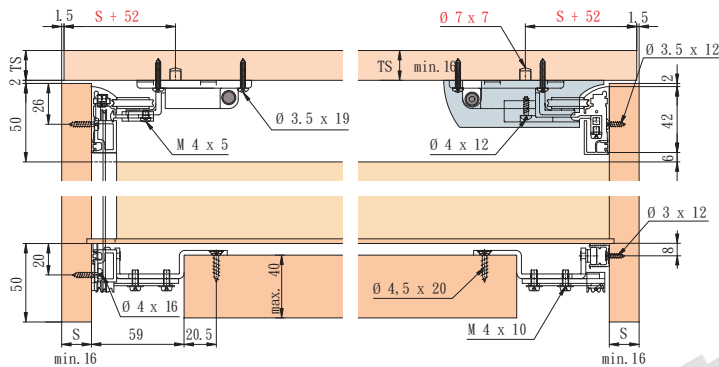

單片門安裝尺寸圖

EKU LIBRA

20 H Inslide (IS) | Forslide (FS)

Forslide

Garnituren / Sets / Garnitures

1 Türe Door Porte	No. 041.3015.071			
	2x	2x	1x	1x
	2x	2x	1x	1x
	2x	2x	2x	2x
	2x		4x	
	4x			

2 Türen Doors Portes	No. 041.3015.072			
	4x	4x	1x	1x
	4x	4x	1x	1x
	4x	4x	4x	4x
	4x		4x	
	4x			

Forslide

Optional / Optional / Facultativ

Forslide

Optional Optional Facultativ

對開門安裝尺寸圖

EKU LIBRA®

20 H Inslide (IS)| Forslide (FS) Synchro

Forslide