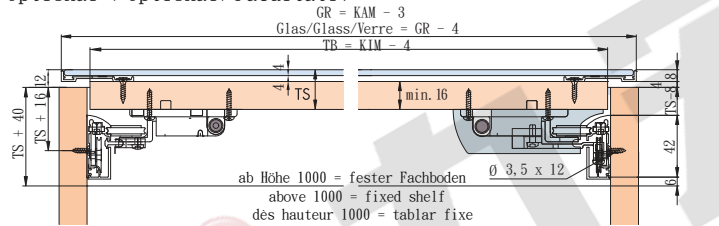

單片門安裝尺寸圖

EKU LIBRA

20 H Inslide (IS) | Forslide (FS)

Forslide

Garnituren / Sets / Garnitures

1 Türe Door Porte	No. 041.3015.071			
	2x	2x	1x	1x
	2x	2x	1x	1x
	2x	2x	2x	2x
	2x		4x	
	4x			

2 Türen Doors Portes	No. 041.3015.072			
	4x	4x	1x	1x
	4x	4x	1x	1x
	4x	4x	4x	4x
	4x		4x	
	4x			

Forslide

Optional / Optional / Facultativ

Forslide

Optional Optional Facultativ

對開門安裝尺寸圖

EKU LIBRA®

20 H Inslide (IS)| Forslide (FS) Synchro

Forslide