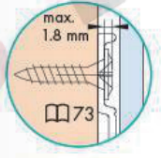

Forslide

Optional/Optional/Facultativ

Forslide

Optional
Optional
Facultativ

Garnituren / Sets / Garnitures

2 Türen Doors Portes		No. 041.3015.074	
4x	4x	1x	1x
2x	4x	4x	4x
4x	2x		
2x	1x	1x	
1x	1x		