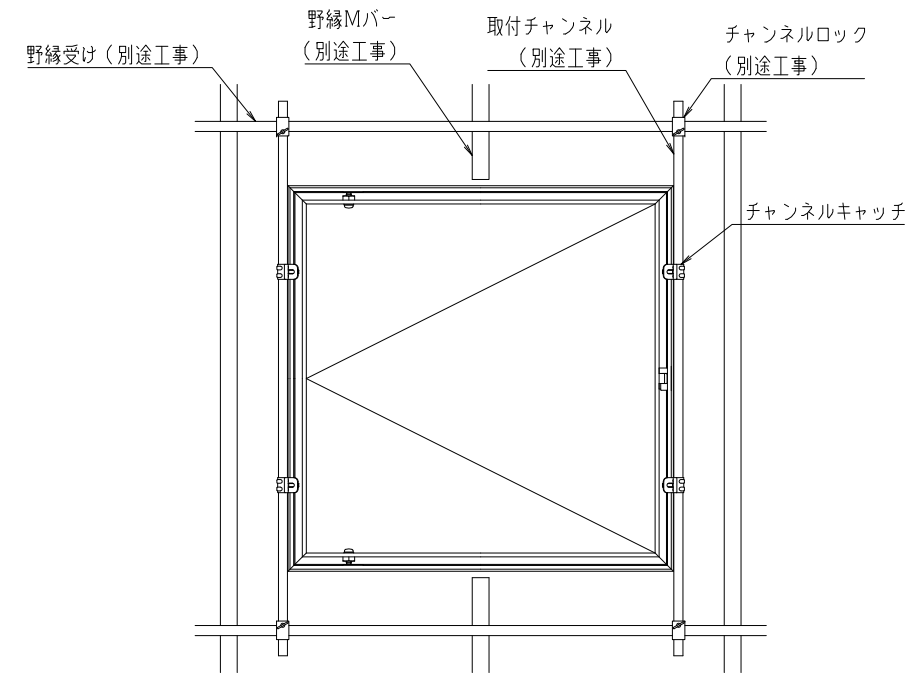

品名：天井点検口
ハイハッチ

形式：ハイハッチMMHⅡ
外枠掛り代付目地タイプ(標準仕様)

- 仕様：
- 内枠・外枠・スライドアングル
アルミニウム押出形材A6063S-T5
色：シルバー(アルマイト処理)
ホワイト(電着塗装)
 - 回転軸
軟鉄線材
 - 係止スライド
樹脂
 - チャンネルキャッチ
溶融亜鉛めっき鋼板

取付状態図 S=1/10

伏せ図 S=1/10

断面詳細図 S=1/3

係止スライド正面詳細図 S=1/3

型番	規格寸法 W1×W2 (mm)	L1	L2	L3	シルバー	ホワイト
HH-MMHⅡ-303 HH-MMHⅡ-303W	303×303	287.9	262	264.3	○	△
HH-MMHⅡ-454 HH-MMHⅡ-454W	454×454	438.9	413	415.3	○	○
HH-MMHⅡ-606 HH-MMHⅡ-606W	606×606	590.9	565	567.3	○	△
HH-MMHⅡ-3060 HH-MMHⅡ-3060W	303×606	287.9×590.9	262×565	264.3×567.3	△	△

○:標準 △:受注生産

HH-MMHⅡ-3060(受注生産品)

取付状態図 S=1/10

伏せ図 S=1/10

図面名称：断面詳細図、チャンネルキャッチ係止スライド図

尺度：1/3 1/10
作成日：2016.07.28
(2017.04.03改訂)

サイズ：A3
File Name：HH-MMHⅡ-01