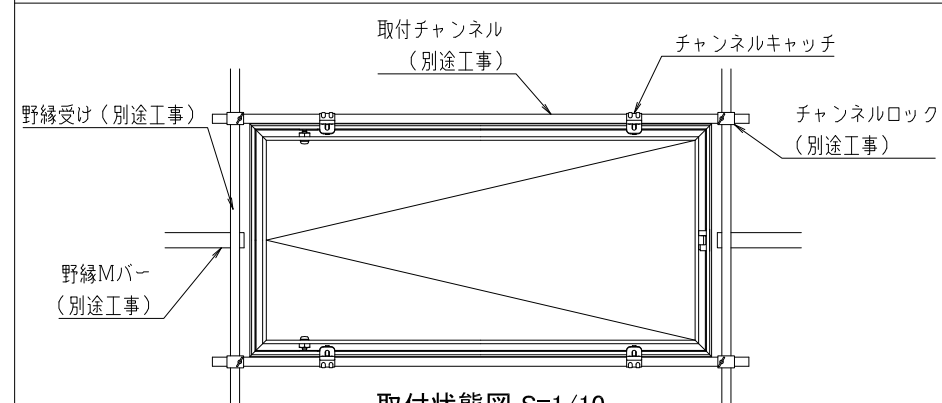

品名：天井点検口
ハイハッチ

形式：ハイハッチMMHⅡ
外枠掛り代付目地タイプ(標準仕様)

- 仕様：
- 内枠・外枠・スライドアングル
アルミニウム押出形材A6063S-T5
色：シルバー(アルマイト処理)
ホワイト(電着塗装)
 - 回転軸
軟鉄線材
 - 係止スライド
樹脂
 - チャンネルキャッチ
溶融亜鉛めっき鋼板

取付状態図 S=1/10

伏せ図 S=1/10

断面詳細図 S=1/3

係止スライド正面詳細図 S=1/3

型番	規格寸法 W1×W2 (mm)	L1	L2	L3	シルバー	ホワイト
HH-MMHⅡ-303 HH-MMHⅡ-303W	303×303	287.9	262	264.3	○	△
HH-MMHⅡ-454 HH-MMHⅡ-454W	454×454	438.9	413	415.3	○	○
HH-MMHⅡ-606 HH-MMHⅡ-606W	606×606	590.9	565	567.3	○	△
HH-MMHⅡ-3060 HH-MMHⅡ-3060W	303×606	287.9×590.9	262×565	264.3×567.3	△	△

○:標準 △:受注生産

HH-MMHⅡ-3060(受注生産品)

取付状態図 S=1/10

伏せ図 S=1/10

図面名称：断面詳細図、チャンネルキャッチ係止スライド図

尺度：1/3 1/10
作成日：2016.07.28
(2017.04.03改訂)

サイズ：A3
File Name：HH-MMHⅡ-01