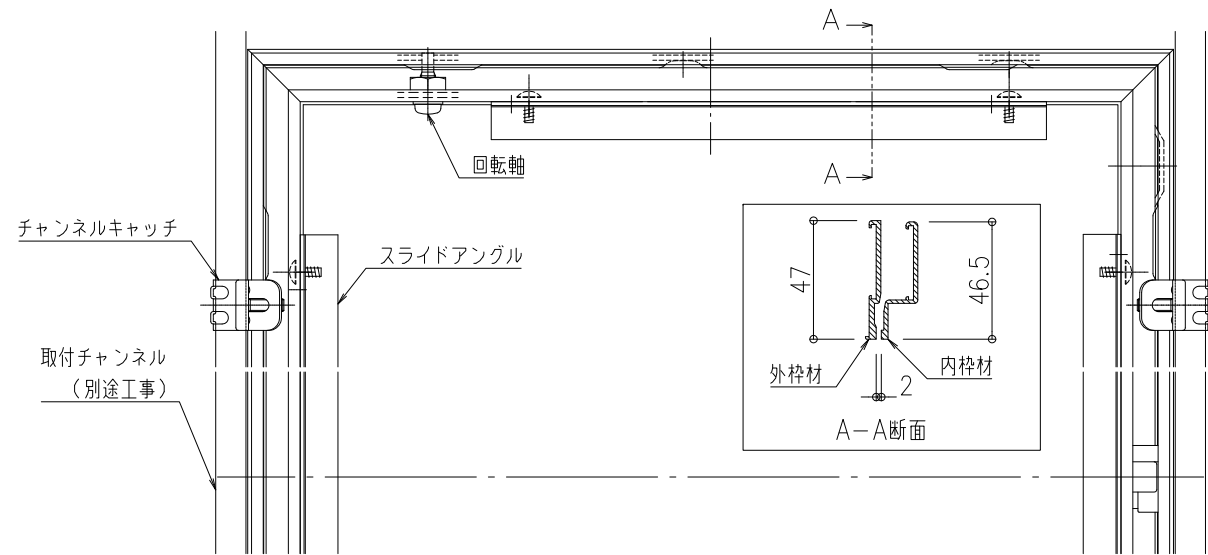

品名：天井点検口
ハイハッチ

形式：ハイハッチMMHⅡ
外枠掛り代付目地タイプ(標準仕様)

- 仕様：
- 内枠・外枠・スライドアングル
アルミニウム押出形材A6063S-T5
色：シルバー(アルマイト処理)
ホワイト(電着塗装)
 - 回転軸
軟鉄線材
 - 係止スライド
樹脂
 - チャンネルキャッチ
溶融亜鉛めっき鋼板

取付状態図 S=1/10

伏せ図 S=1/10

断面詳細図 S=1/3

係止スライド正面詳細図 S=1/3

型番	規格寸法 W1×W2 (mm)	L1	L2	L3	シルバー	ホワイト
HH-MMHⅡ-303 HH-MMHⅡ-303W	303×303	287.9	262	264.3	○	△
HH-MMHⅡ-454 HH-MMHⅡ-454W	454×454	438.9	413	415.3	○	○
HH-MMHⅡ-606 HH-MMHⅡ-606W	606×606	590.9	565	567.3	○	△
HH-MMHⅡ-3060 HH-MMHⅡ-3060W	303×606	287.9×590.9	262×565	264.3×567.3	△	△

○:標準 △:受注生産

HH-MMHⅡ-3060(受注生産品)

取付状態図 S=1/10

伏せ図 S=1/10

図面名称：断面詳細図、チャンネルキャッチ係止スライド図

尺度：1/3 1/10
作成日：2016.07.28
(2017.04.03改訂)

サイズ：A3
File Name：HH-MMHⅡ-01