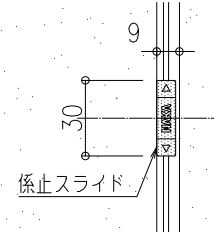

品名：天井点検口
ハイハッチ

形式：ハイハッチMMHⅡ
外枠掛り代付目地タイプ(標準仕様)

- 仕様：
- 内枠・外枠・スライドアングル
アルミニウム押出形材A6063S-T5
色：シルバー(アルマイト処理)
ホワイト(電着塗装)
 - 回転軸
軟鉄線材
 - 係止スライド
樹脂
 - チャンネルキャッチ
溶融亜鉛めっき鋼板

取付状態図 S=1/10

伏せ図 S=1/10

断面詳細図 S=1/3

係止スライド正面詳細図 S=1/3

型番	規格寸法 W1×W2 (mm)	L1	L2	L3	シルバー	ホワイト
HH-MMHⅡ-303 HH-MMHⅡ-303W	303×303	287.9	262	264.3	○	△
HH-MMHⅡ-454 HH-MMHⅡ-454W	454×454	438.9	413	415.3	○	○
HH-MMHⅡ-606 HH-MMHⅡ-606W	606×606	590.9	565	567.3	○	△
HH-MMHⅡ-3060 HH-MMHⅡ-3060W	303×606	287.9×590.9	262×565	264.3×567.3	△	△

○:標準 △:受注生産

HH-MMHⅡ-3060(受注生産品)

取付状態図 S=1/10

伏せ図 S=1/10

図面名称：断面詳細図、チャンネルキャッチ係止スライド図

尺度：1/3 1/10
作成日：2016.07.28
(2017.04.03改訂)

サイズ：A3
File Name：HH-MMHⅡ-01