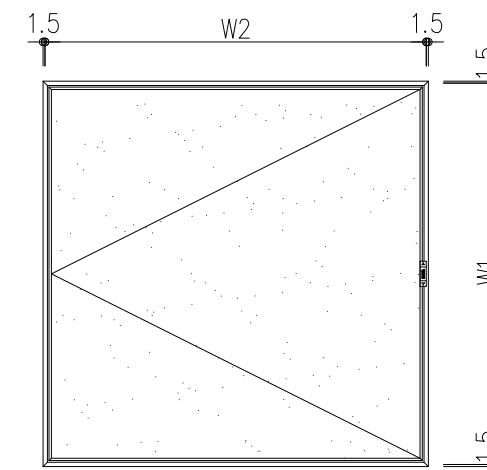

品名：天井点検口
ハイハッチ

形式：ハイハッチMMHⅡ
外枠掛り代付目地タイプ(標準仕様)

- 仕様：
- 内枠・外枠・スライドアングル
アルミニウム押出形材A6063S-T5
色：シルバー(アルマイト処理)
ホワイト(電着塗装)
 - 回転軸
軟鉄線材
 - 係止スライド
樹脂
 - チャンネルキャッチ
溶融亜鉛めっき鋼板

取付状態図 S=1/10

伏せ図 S=1/10

断面詳細図 S=1/3

係止スライド正面詳細図 S=1/3

型番	規格寸法 W1×W2 (mm)	L1	L2	L3	シルバー	ホワイト
HH-MMHⅡ-303 HH-MMHⅡ-303W	303×303	287.9	262	264.3	○	△
HH-MMHⅡ-454 HH-MMHⅡ-454W	454×454	438.9	413	415.3	○	○
HH-MMHⅡ-606 HH-MMHⅡ-606W	606×606	590.9	565	567.3	○	△
HH-MMHⅡ-3060 HH-MMHⅡ-3060W	303×606	287.9×590.9	262×565	264.3×567.3	△	△

○:標準 △:受注生産

HH-MMHⅡ-3060(受注生産品)

取付状態図 S=1/10

伏せ図 S=1/10

図面名称：断面詳細図、チャンネルキャッチ係止スライド図

尺度：1/3 1/10
作成日：2016.07.28
(2017.04.03改訂)

サイズ：A3
File Name：HH-MMHⅡ-01