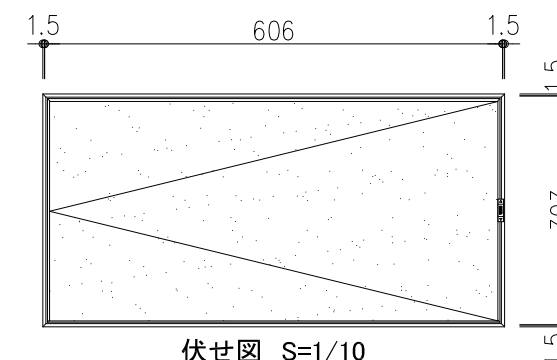

品名：天井点検口
ハイハッチ

形式：ハイハッチMMHⅡ
外枠掛り代付目地タイプ(標準仕様)

- 仕様：
- 内枠・外枠・スライドアングル
アルミニウム押出形材A6063S-T5
色：シルバー(アルマイト処理)
ホワイト(電着塗装)
 - 回転軸
軟鉄線材
 - 係止スライド
樹脂
 - チャンネルキャッチ
溶融亜鉛めっき鋼板

取付状態図 S=1/10

伏せ図 S=1/10

断面詳細図 S=1/3

係止スライド正面詳細図 S=1/3

型番	規格寸法 W1×W2 (mm)	L1	L2	L3	シルバー	ホワイト
HH-MMHⅡ-303 HH-MMHⅡ-303W	303×303	287.9	262	264.3	○	△
HH-MMHⅡ-454 HH-MMHⅡ-454W	454×454	438.9	413	415.3	○	○
HH-MMHⅡ-606 HH-MMHⅡ-606W	606×606	590.9	565	567.3	○	△
HH-MMHⅡ-3060 HH-MMHⅡ-3060W	303×606	287.9×590.9	262×565	264.3×567.3	△	△

○:標準 △:受注生産

HH-MMHⅡ-3060(受注生産品)

取付状態図 S=1/10

伏せ図 S=1/10

図面名称：断面詳細図、チャンネルキャッチ係止スライド図

尺度：1/3 1/10
作成日：2016.07.28
(2017.04.03改訂)

サイズ：A3
File Name：HH-MMHⅡ-01