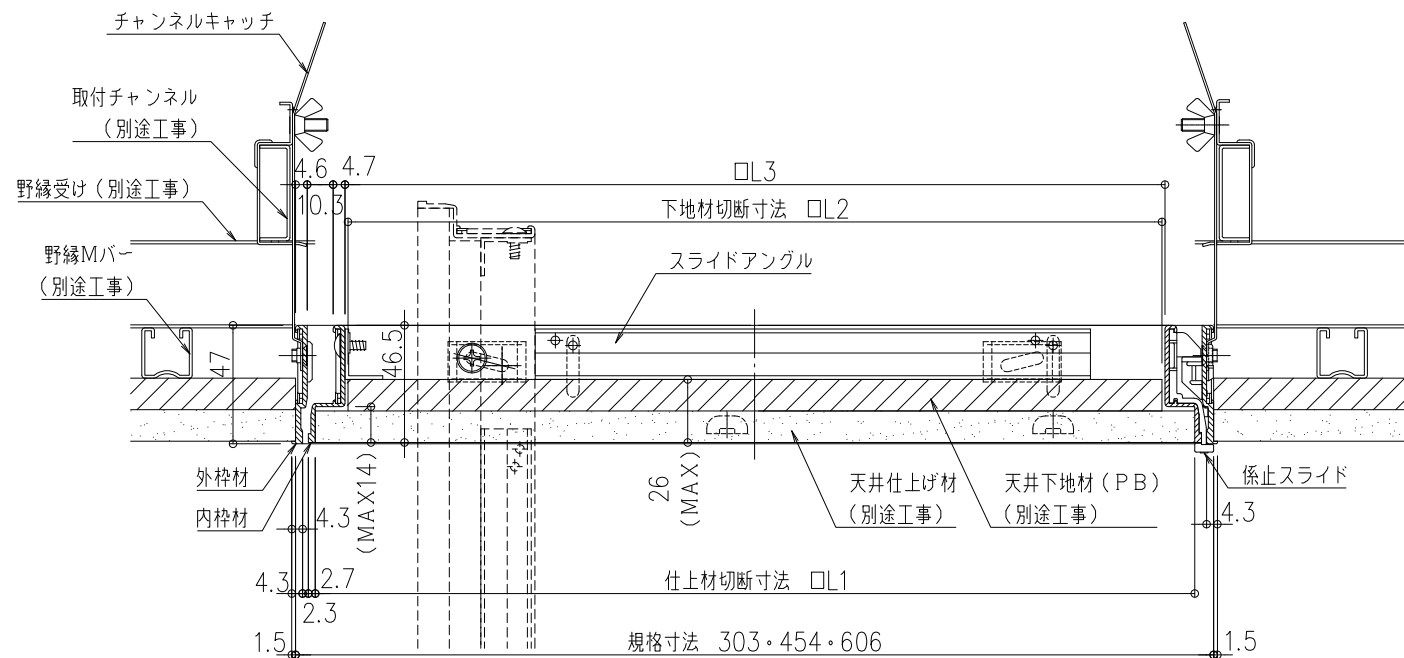

品名：天井点検口
ハイハッチ

形式：ハイハッチMMHⅡ
外枠掛り代付目地タイプ(標準仕様)

- 仕様：
- 内枠・外枠・スライドアングル
アルミニウム押出形材A6063S-T5
色：シルバー(アルマイト処理)
ホワイト(電着塗装)
 - 回転軸
軟鉄線材
 - 係止スライド
樹脂
 - チャンネルキャッチ
溶融亜鉛めっき鋼板

取付状態図 S=1/10

伏せ図 S=1/10

断面詳細図 S=1/3

係止スライド正面詳細図 S=1/3

型番	規格寸法 W1×W2 (mm)	L1	L2	L3	シルバー	ホワイト
HH-MMHⅡ-303 HH-MMHⅡ-303W	303×303	287.9	262	264.3	○	△
HH-MMHⅡ-454 HH-MMHⅡ-454W	454×454	438.9	413	415.3	○	○
HH-MMHⅡ-606 HH-MMHⅡ-606W	606×606	590.9	565	567.3	○	△
HH-MMHⅡ-3060 HH-MMHⅡ-3060W	303×606	287.9×590.9	262×565	264.3×567.3	△	△

○:標準 △:受注生産

HH-MMHⅡ-3060(受注生産品)

取付状態図 S=1/10

伏せ図 S=1/10

図面名称：断面詳細図、チャンネルキャッチ係止スライド図

尺度：1/3 1/10
作成日：2016.07.28
(2017.04.03改訂)

サイズ：A3
File Name：HH-MMHⅡ-01