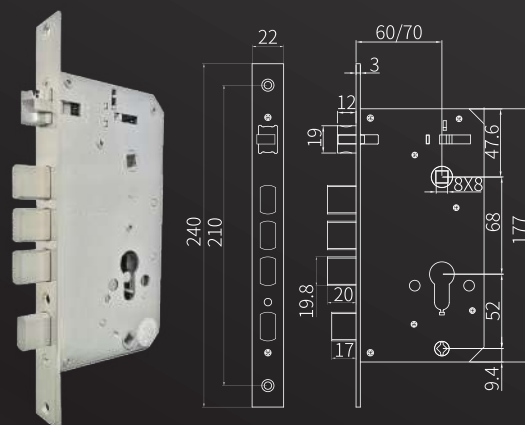

產品規格

八合一解鎖	人臉辨識+手機遠端+指紋+NFC+密碼+感應卡+鑰匙+臨時密碼
電源	DC7.4V (5000mAh) 充電式鋰電池 外接市電供電(訂製規格)
尺寸	(外側) 442mm(L) x 74mm(W) x 56mm(H) (內側) 431mm(L) x 77mm(W) x 76mm(H)
材質	鋁合金
人臉辨識模組	3D 紅外線、雙鏡頭
人臉辨識速度/距離	0.6 - 1.0 秒 / 40cm - 100cm
人臉辨識高度	120cm ~ 200cm
指紋辨識模組	瑞典 FPC 電容式指紋模組
感應卡規格	13.56MHz 頻段 · Mifare 相容
密碼長度	6-12位數
虛偽密碼長度	含正確密碼最多共 20 位數
記憶容量	管理員:9 組 (含指紋/感應卡/密碼/人臉辨識) 使用者:291 組 (含指紋/密碼/感應卡/人臉辨識) (設定上限: 指紋 100 組/人臉辨識 50 組)
記憶卡容量	64GB
顯示螢幕	4 吋 IPS 彩色螢幕 · 480 x 800 像素
電子貓眼	夜視 120 度大廣角鏡頭 · 1,280 x 720 像素
門鈴	內建門鈴
外接電源介面	Type C
適用門厚	35mm - 85mm
裝置距離	60mm 或 70mm
開門方向	適用於左/右開門方向
鎖組	6 珠 · Kaba 精密鎖匙
顏色	平光黑、咖啡棕、雅典灰
語音模式	中文/英文
警報提示	低電量警報、錯誤鎖定警示、反脅迫警示、防撬警報
防水防塵係數	IP54

產品尺寸圖

單位: mm

鎖匣規格

鎖匣	歐規防盜鎖匣
材質	不鏽鋼
裝置距離	60mm 或 70mm
中心距	68mm
面板	22mm x 240mm x 3.0mm (W x H x T)

單位: mm