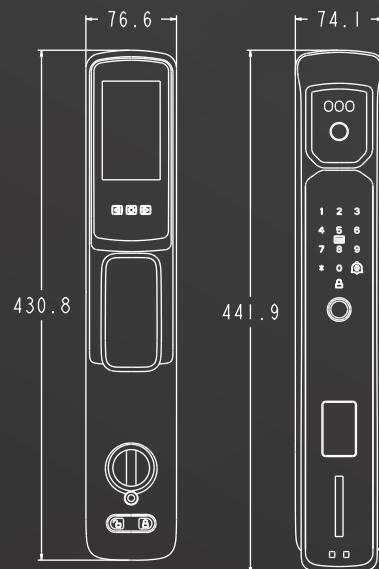

臨時密碼

產品特性

- 3D紅外線雙鏡頭人臉圖像採集辨識系統非接觸式全自動開鎖
- 透過雙鏡頭3D人臉+AI智慧可精準辨識真人以防止影像冒充盜開
- 內建WiFi 聯網模組，按壓門鈴可連線手機並即時推播訪客訊息，同步啟動視訊對講/解鎖
- 120 度超大廣角電子貓眼監控，門外監控一覽無遺
- 具備紅外線夜視補光功能，即使室外昏暗，影像抓拍依舊清晰呈現
- 內側 4 吋高解析 IPS 彩色螢幕，搭配獨家對講系統，門內與門外溝通無障礙
- 64GB 超大記憶容量，可記憶 12800 筆各項監控攝影(循環錄影)及開鎖訊息
- 可設定指紋/密碼做為反脅迫警示功能，安全防護更添保障
- 瑞典FPC高感應指紋模組一握即開
- 多重智能監測防護警報&手機警示提醒
- 室外功能螢幕可提供操作設定、日期及時間等資訊顯示
- 防撬耐衝擊、防強磁脈衝干擾、防高壓靜電擊破壞門鎖

產品規格

八合一解鎖	人臉辨識+手機遠端+指紋+NFC+密碼+感應卡+鑰匙+臨時密碼
電源	DC7.4V (5000mAh) 充電式鋰電池 外接市電供電(訂製規格)
尺寸	(外側) 442mm(L) x 74mm(W) x 56mm(H) (內側) 431mm(L) x 77mm(W) x 76mm(H)
材質	鋁合金
人臉辨識模組	3D 紅外線、雙鏡頭
人臉辨識速度/距離	0.6 - 1.0 秒 / 40cm - 100cm
人臉辨識高度	120cm ~ 200cm
指紋辨識模組	瑞典 FPC 電容式指紋模組
感應卡規格	13.56MHz 頻段 · Mifare 相容
密碼長度	6-12位數
虛偽密碼長度	含正確密碼最多共 20 位數
記憶容量	管理員:9 組 (含指紋/感應卡/密碼/人臉辨識) 使用者:291 組 (含指紋/密碼/感應卡/人臉辨識) (設定上限: 指紋 100 組/人臉辨識 50 組)
記憶卡容量	64GB
顯示螢幕	4 吋 IPS 彩色螢幕 · 480 x 800 像素
電子貓眼	夜視 120 度大廣角鏡頭 · 1,280 x 720 像素
門鈴	內建門鈴
外接電源介面	Type C
適用門厚	35mm - 85mm
裝置距離	60mm 或 70mm
開門方向	適用於左/右開門方向
鎖組	6 珠 · Kaba 精密鎖匙
顏色	平光黑、咖啡棕、雅典灰
語音模式	中文/英文
警報提示	低電量警報、錯誤鎖定警示、反脅迫警示、防撬警報
防水防塵係數	IP54

產品尺寸圖

單位: mm

鎖匣規格

鎖匣	歐規防盜鎖匣
材質	不鏽鋼
裝置距離	60mm 或 70mm
中心距	68mm
面板	22mm x 240mm x 3.0mm (W x H x T)

單位: mm