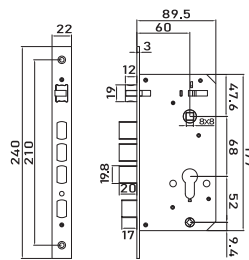

產品規格

開鎖方式	指紋、密碼、感應卡、手機APP、機械鑰匙
門鎖尺寸	365mm(L) X 80mm (W) X 32.5mm (H)
門鎖材質	鋁合金
門鎖電源	DC6V, (1.5V, LR06) 3號鹼性電池 x 4顆
適用門厚	35-85mm
裝置距離	60mm / 70mm
開門方向	適用於任何開門方向使用
指紋辨識	瑞典FPC電容式指紋模組
密碼長度	4-9位數
卡片規格	Mifare 13.56MHz
記憶容量	指紋100組 / 密碼250組 / 感應卡1,000組 / 開鎖記錄3,000筆
虛位密碼	含密碼數共16位數
上鎖模式	常閉 / 常開模式
語音模式	中文 / 英文切換
緊急電源	Micro USB Type C 應急供電
表面色澤	平光黑(49)、太空灰(BG)、玫瑰金(SG)、咖啡棕(CB)
適用手機系統	IOS 4.3及以上 / Android 7.0及以上
運行環境溫度	-10°C ~ 60°C (不含電池)
運行環境濕度	30% ~ 90% (RH) (無凝結狀態)

鎖匣 (歐規防盜鎖匣)

裝置距離	60mm/70mm
中心距	68mm
上節斜舌	不鏽鋼抗磨擦防火斜舌，突出長度12mm
下節方舌	二段式不鏽鋼三柱式防火方舌，突出長度20mm
防盜暗門	一段式不鏽鋼防火方舌，突出長度17mm
面板	不鏽鋼#304材質，22mm(W)x240mm(L)x3.0mm (T)

太空灰

平光黑

咖啡棕

玫瑰金

東隆五金工業股份有限公司

總公司暨嘉義廠