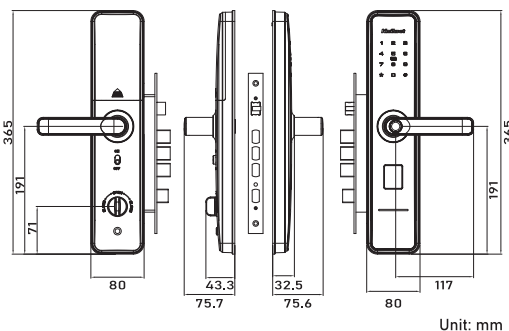

產品規格

開鎖方式	指紋、密碼、感應卡、手機APP、機械鑰匙
門鎖尺寸	365mm(L) X 80mm (W) X 32.5mm (H)
門鎖材質	鋁合金
門鎖電源	DC6V, (1.5V, LR06) 3號鹼性電池 x 4顆
適用門厚	35-85mm
裝置距離	60mm / 70mm
開門方向	適用於任何開門方向使用
指紋辨識	瑞典FPC電容式指紋模組
密碼長度	4-9位數
卡片規格	Mifare 13.56MHz
記憶容量	指紋100組 / 密碼250組 / 感應卡1,000組 / 開鎖記錄3,000筆
虛位密碼	含密碼數共16位數
上鎖模式	常閉 / 常開模式
語音模式	中文 / 英文切換
緊急電源	Micro USB Type C 應急供電
表面色澤	平光黑(49)、太空灰(BG)、玫瑰金(SG)、咖啡棕(CB)
適用手機系統	IOS 4.3及以上 / Android 7.0及以上
運行環境溫度	-10°C ~ 60°C (不含電池)
運行環境濕度	30% ~ 90% (RH) (無凝結狀態)

鎖匣 (歐規防盜鎖匣)

裝置距離	60mm/70mm
中心距	68mm
上節斜舌	不鏽鋼抗磨擦防火斜舌，突出長度12mm
下節方舌	二段式不鏽鋼三柱式防火方舌，突出長度20mm
防盜暗門	一段式不鏽鋼防火方舌，突出長度17mm
面板	不鏽鋼#304材質，22mm(W)x240mm(L)x3.0mm (T)

太空灰

平光黑

咖啡棕

玫瑰金

東隆五金工業股份有限公司

總公司暨嘉義廠